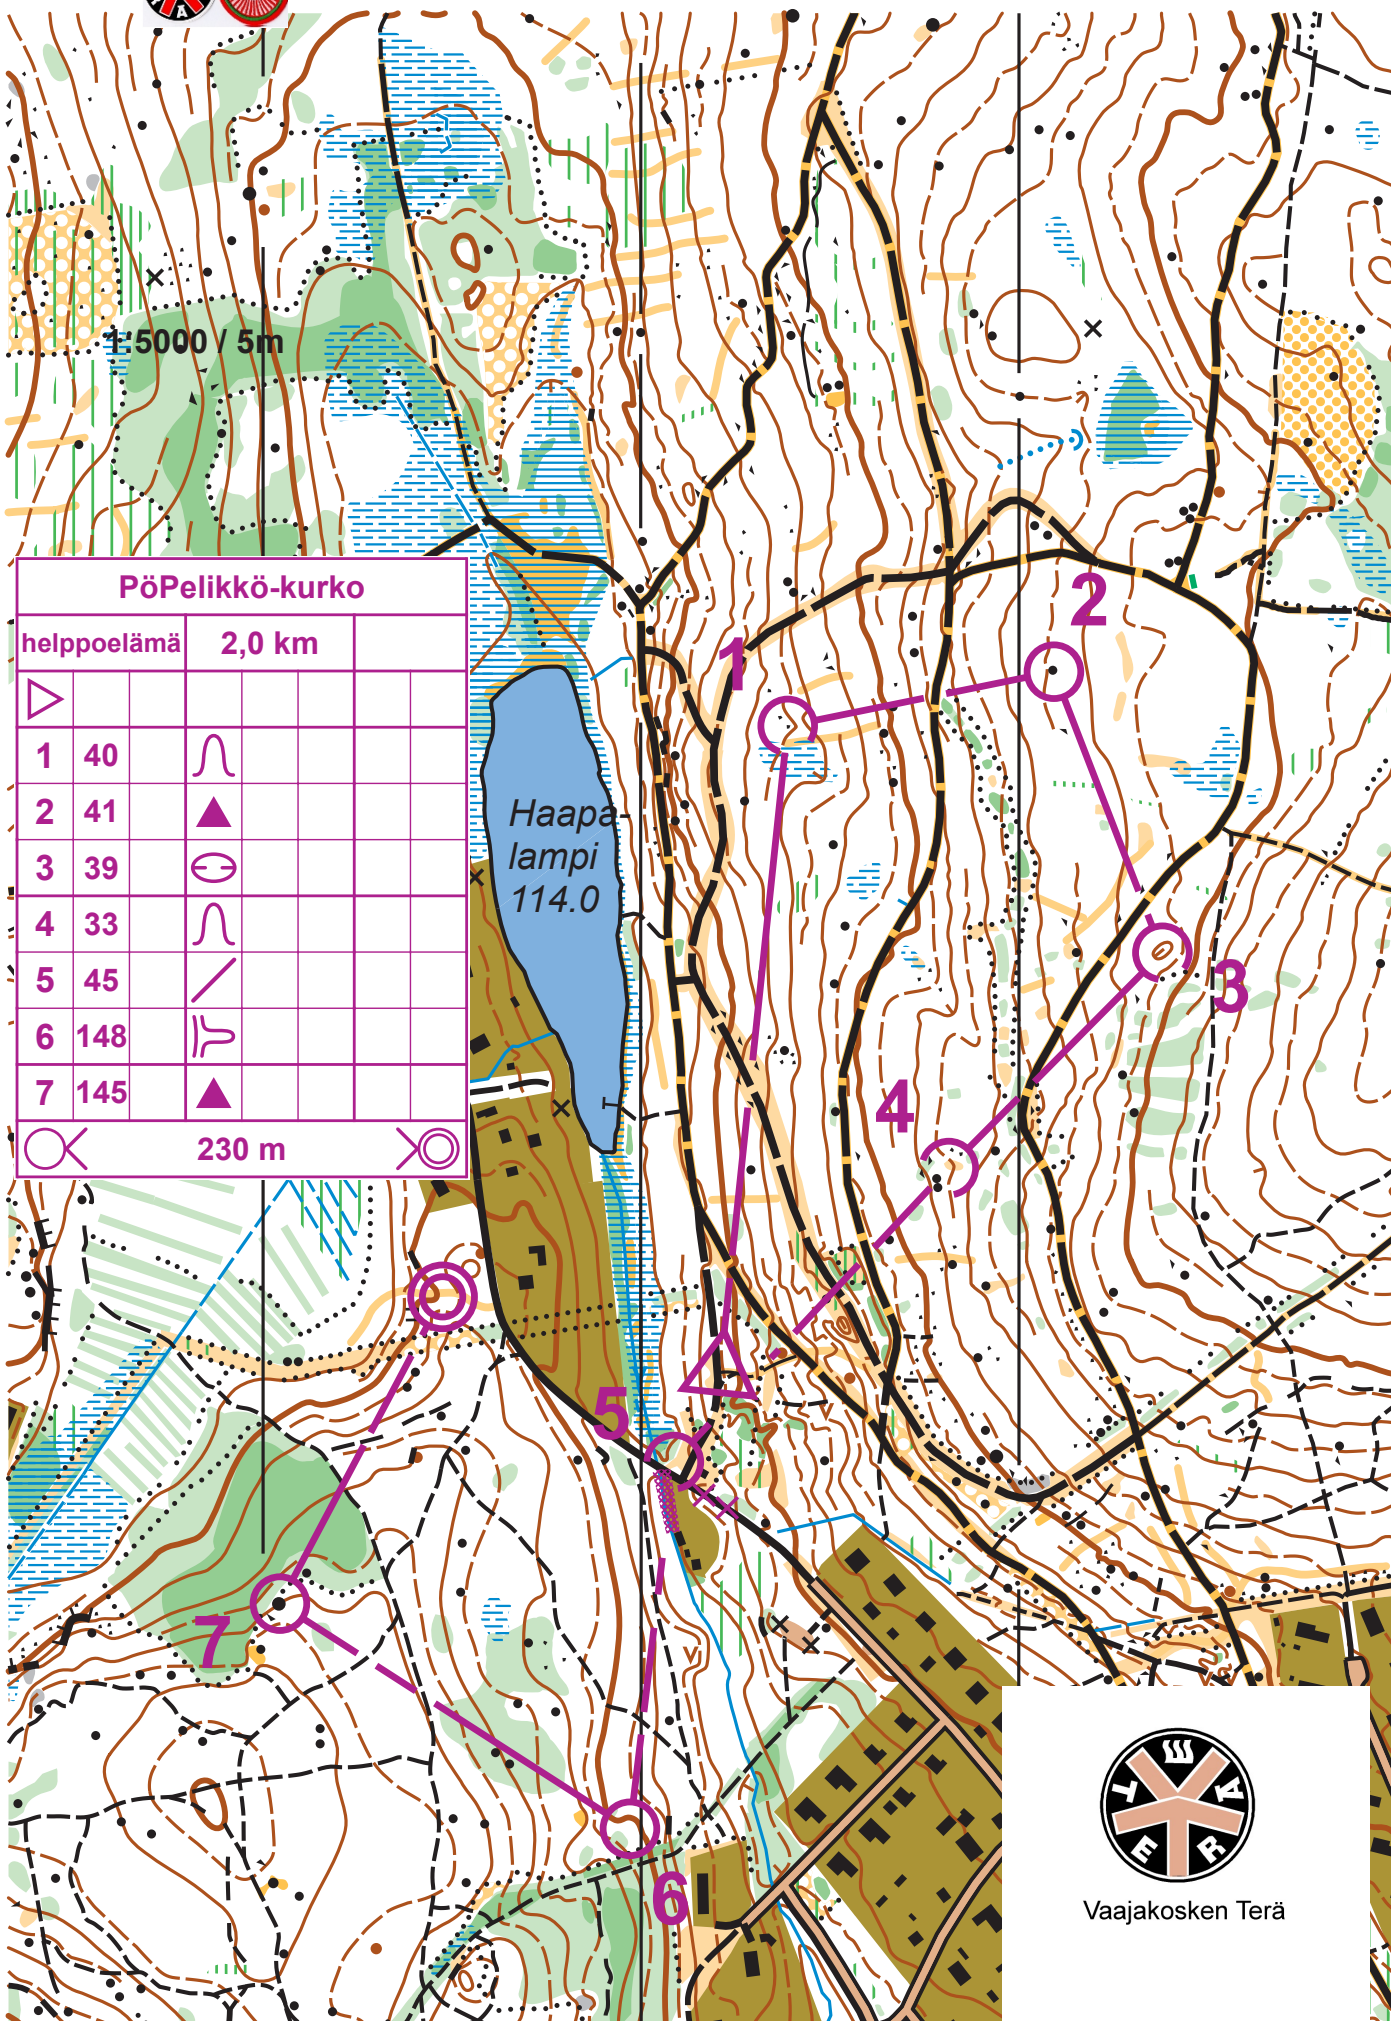

# PöPelikkö-kurko 09.11.2017

1:5000 / 5m

PöPelikkö-kurko			
helppoelämä		2,0 km	
▷			
1	40	∩	
2	41	▲	
3	39	⊖	
4	33	∩	
5	45	/	
6	148	∩	
7	145	▲	
⊗	230 m		⊗

Haapa-  
lampi  
114.0

Vaajakosken Terä

KIRJAPAINO  
ÄSSÄ