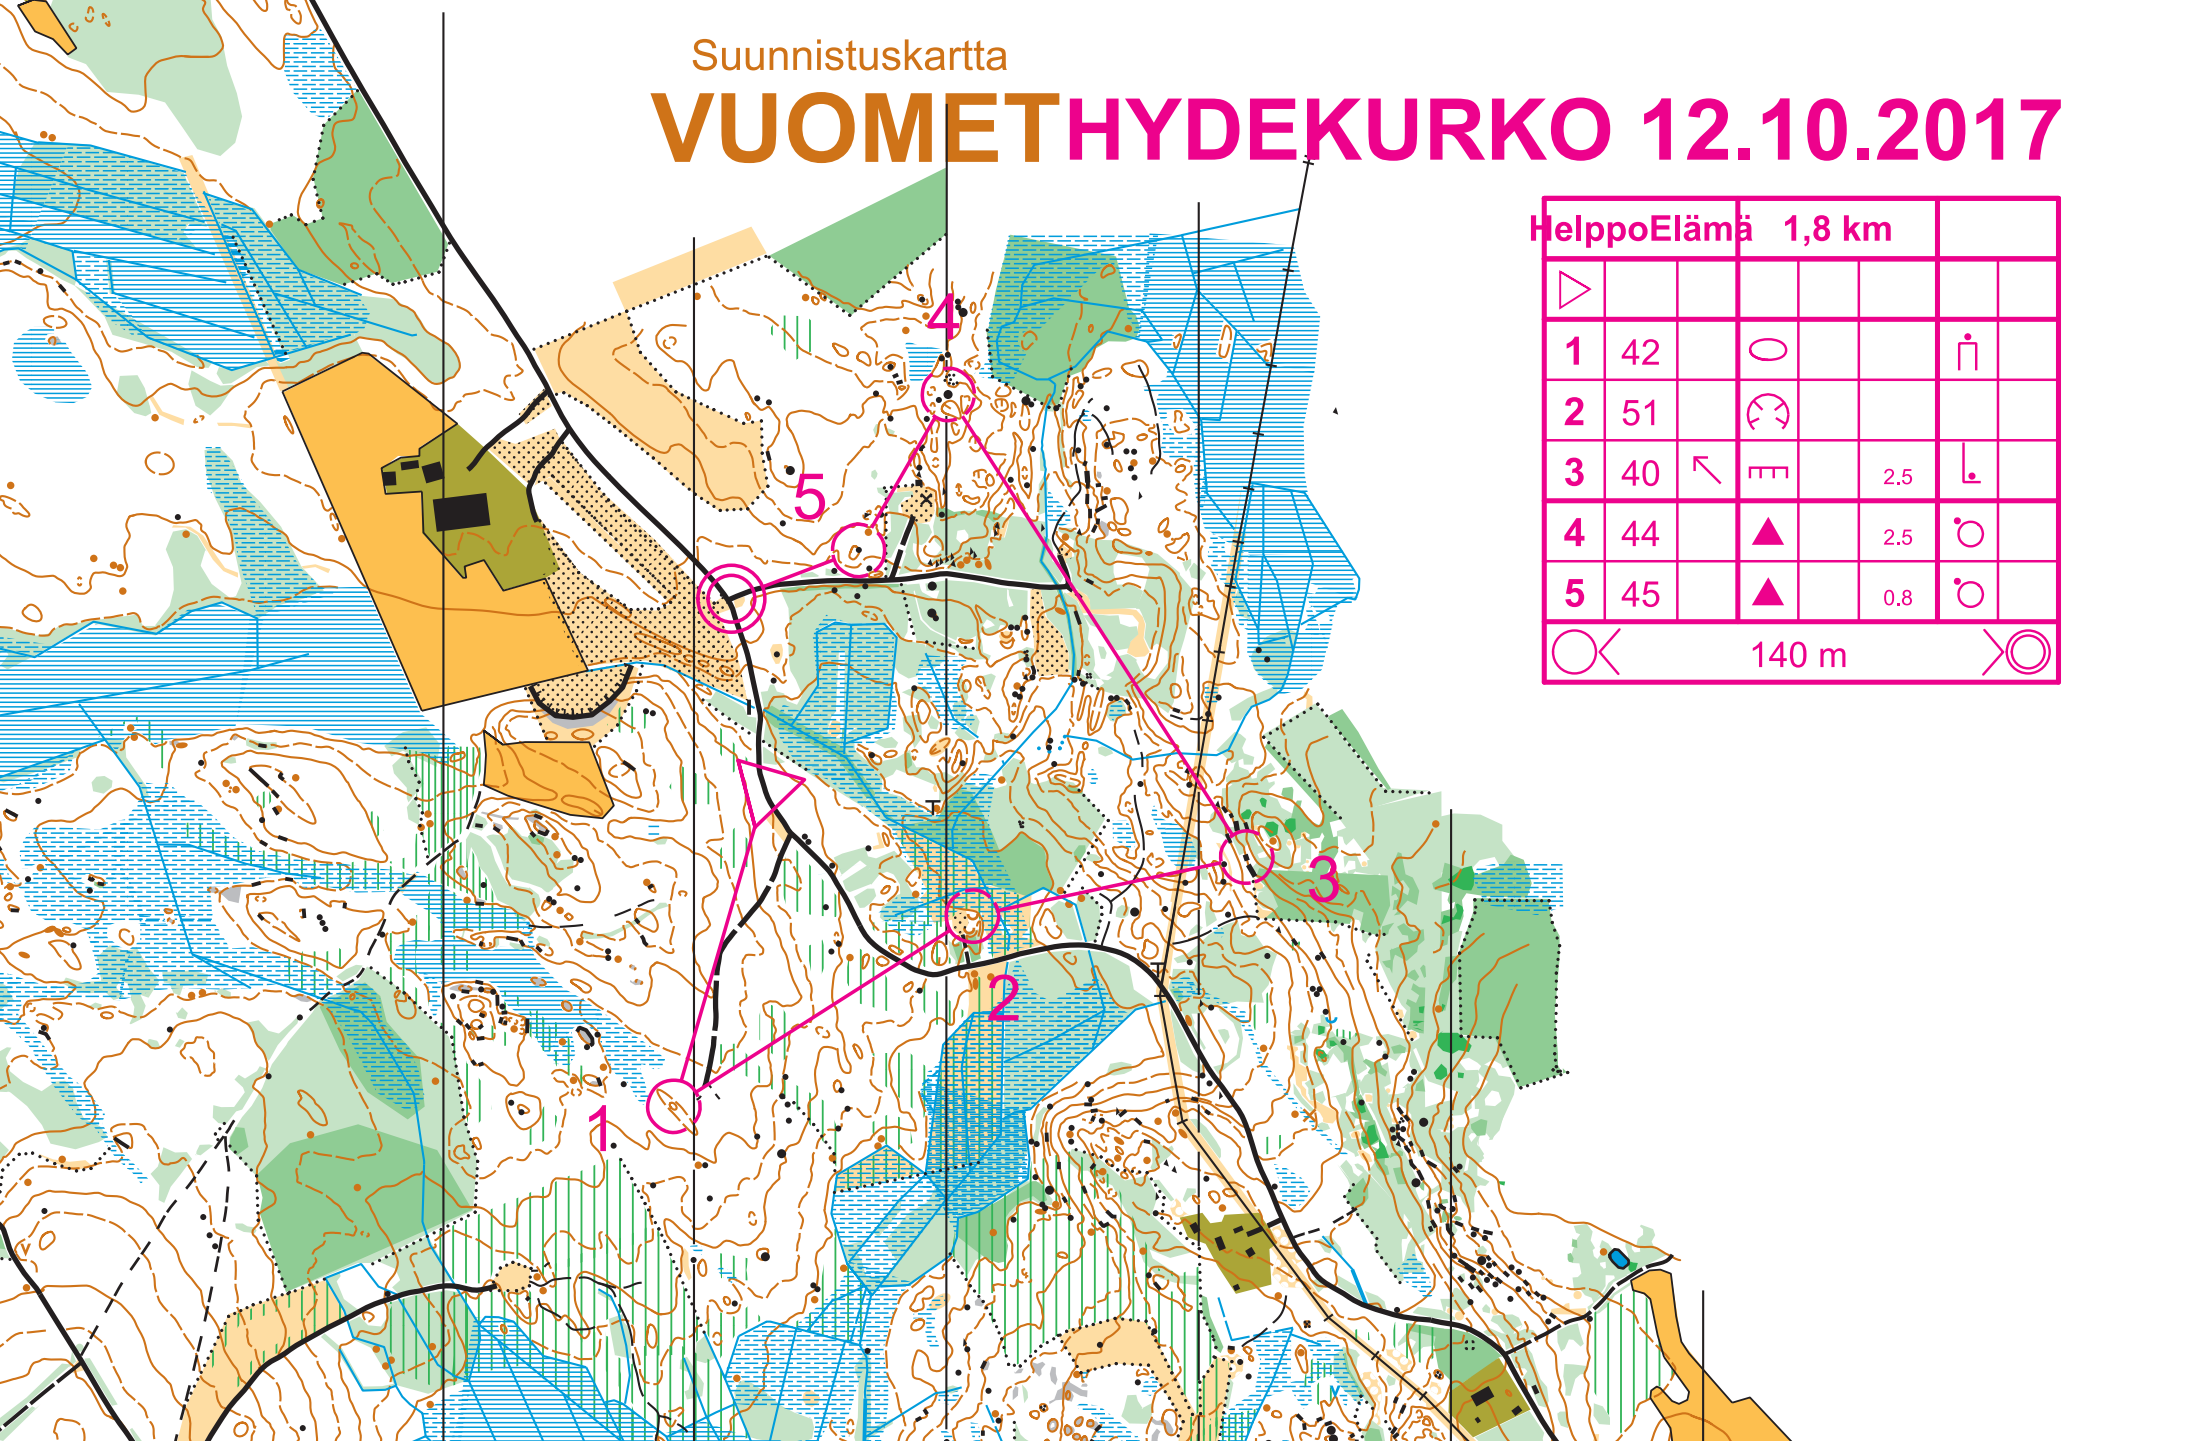

Suunnistuskartta
VUOMETHYDEKURKO 12.10.2017

HelppoElämä 1,8 km

▶					
1	42	○		⌚	
2	51	⌚			
3	40	↖	⌚	2.5	⌚
4	44	▲		2.5	○
5	45	▲		0.8	○
○	140 m				○