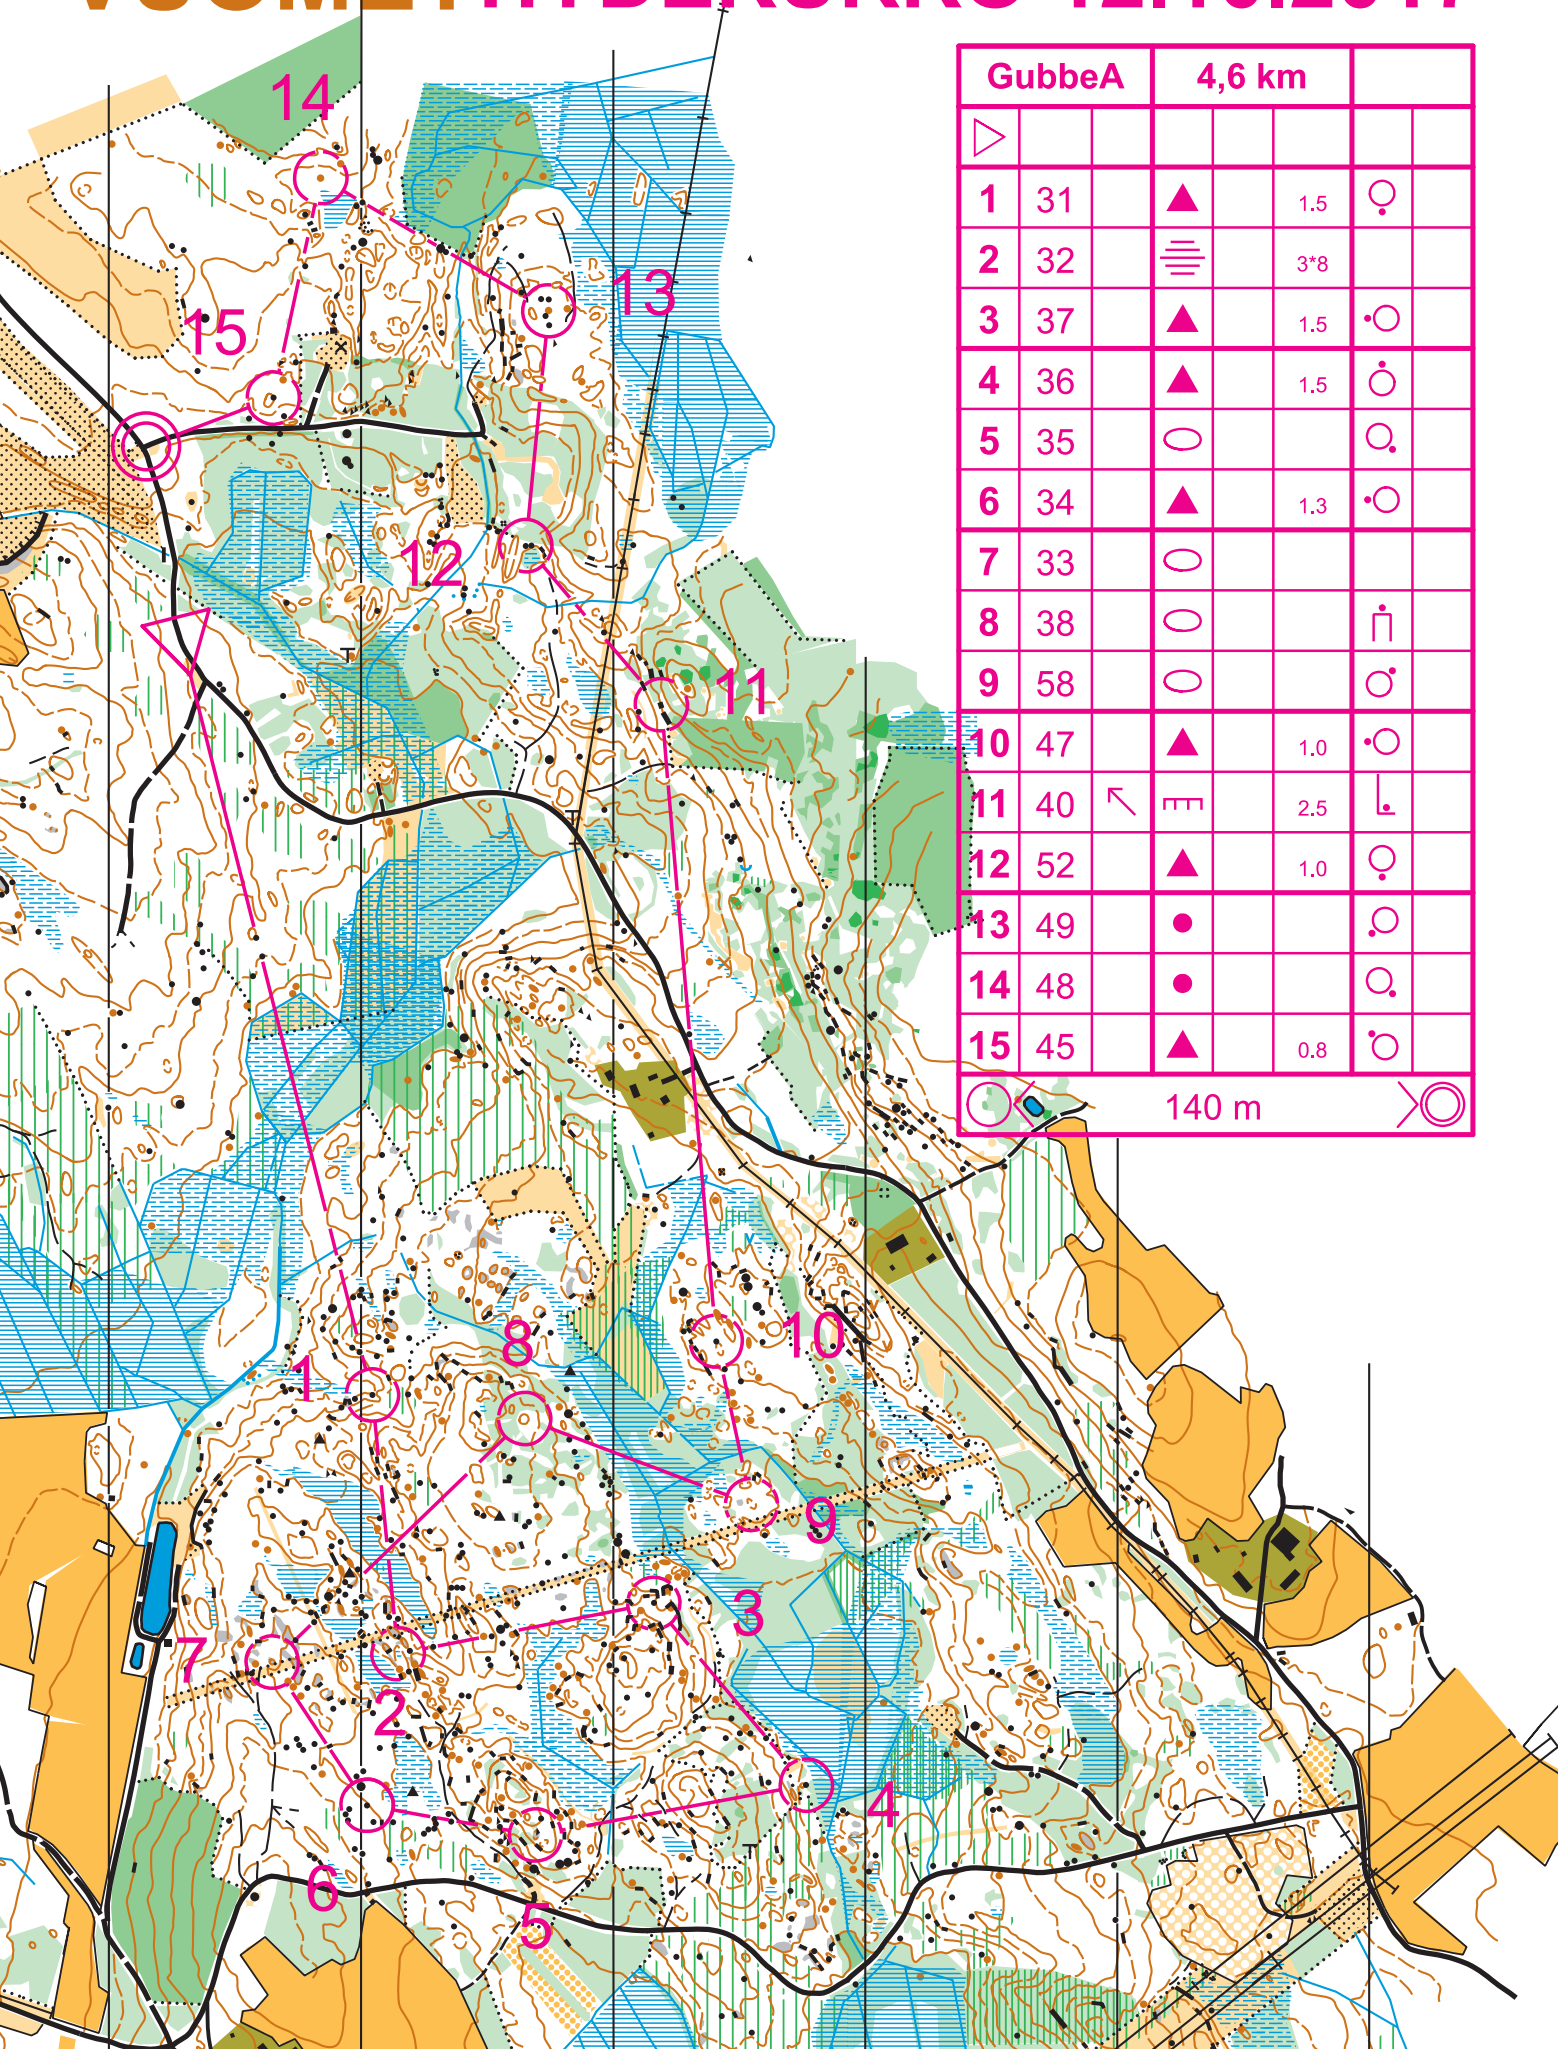

# VUOMETHYDEKURKO 12.10.2017

GubbeA		4,6 km		
▷				
1	31	▲	1.5	♀
2	32	≡	3*8	
3	37	▲	1.5	•○
4	36	▲	1.5	○
5	35	○		○
6	34	▲	1.3	•○
7	33	○		
8	38	○		♠
9	58	○		♂
10	47	▲	1.0	•○
11	40	↖	≡	♂
12	52	▲	1.0	♀
13	49	●		○
14	48	●		○
15	45	▲	0.8	○
○			140 m	○