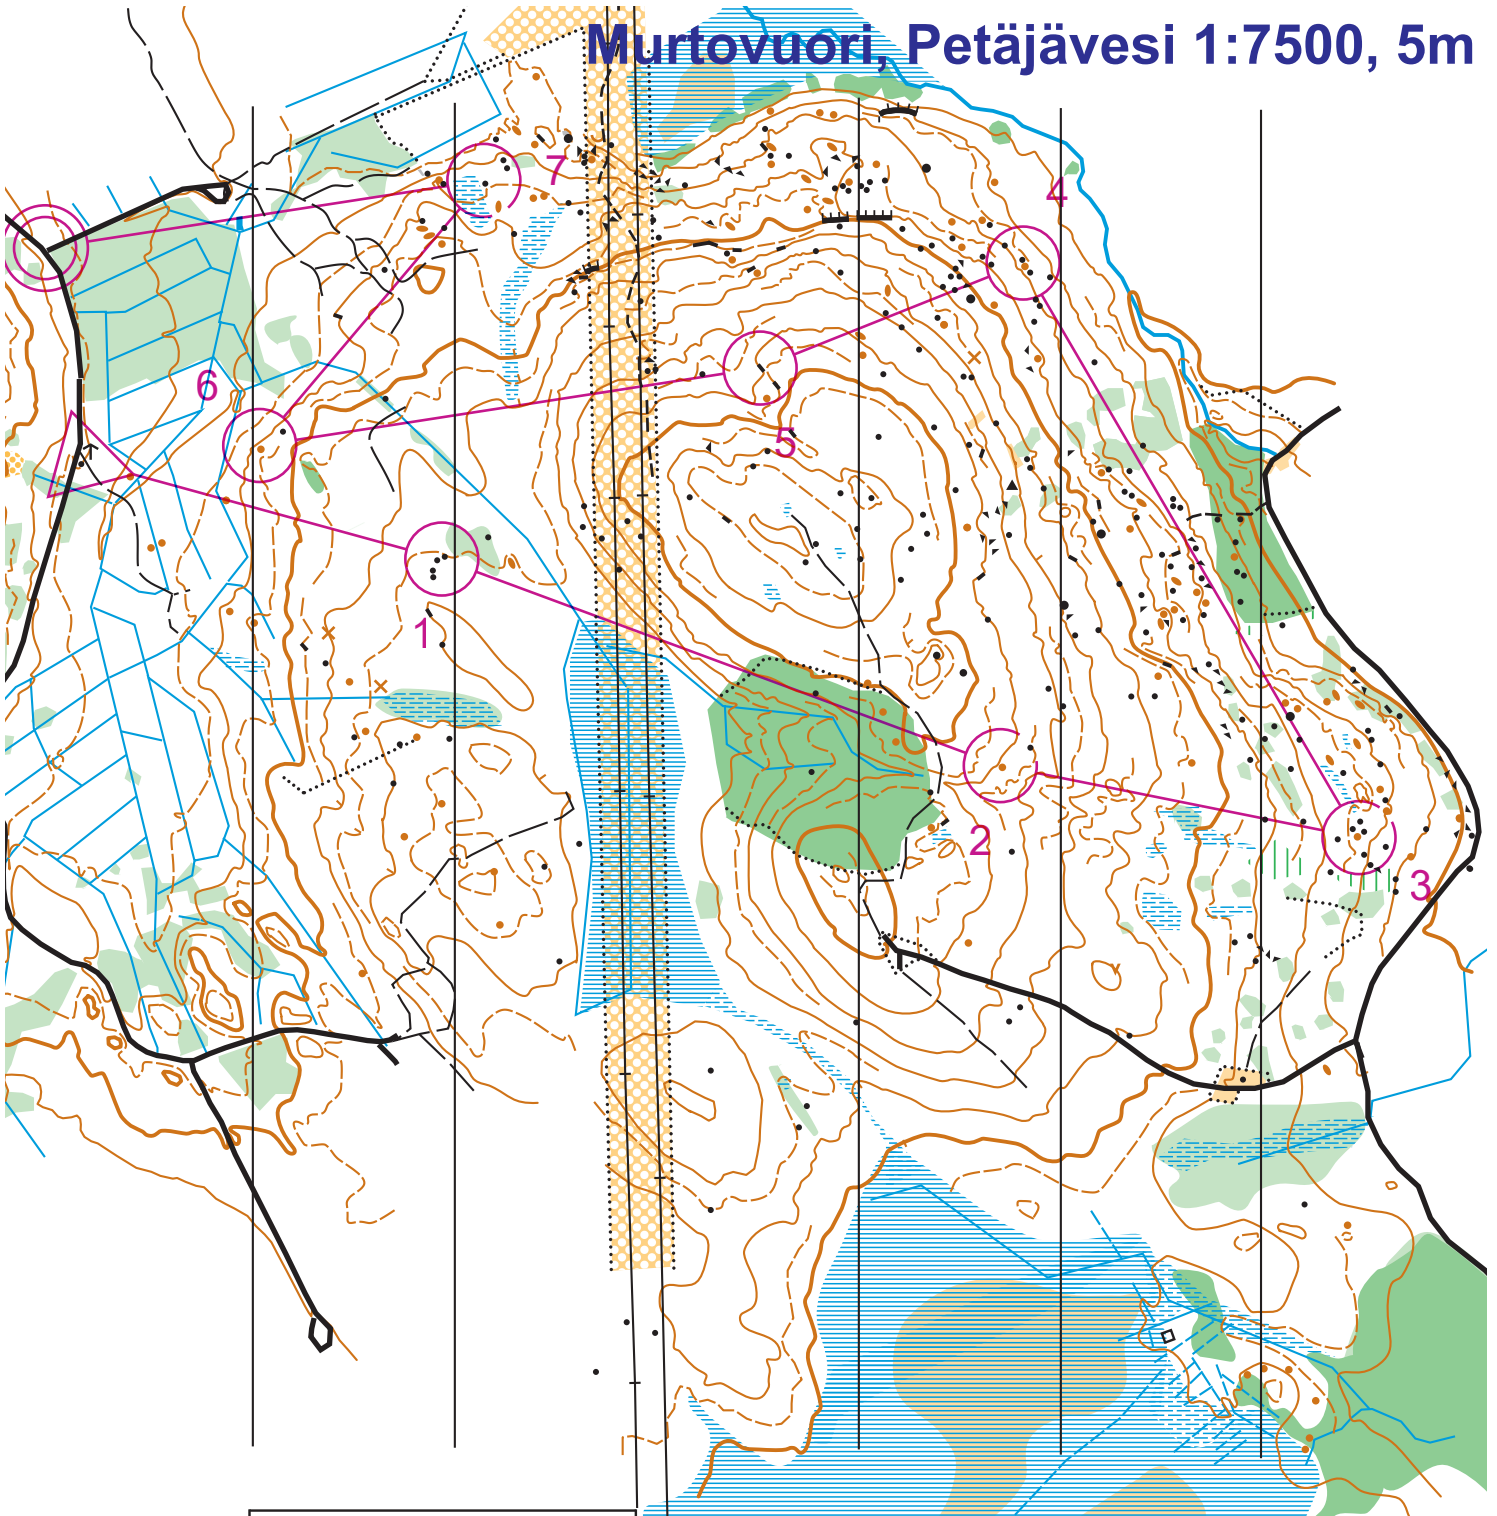

Murtovuori, Petäjävesi 1:7500, 5m

Tappikurko 15.12. 2016

SGubbeA	3,5 km			
▷				
1	32	▲	▲	⊖
2	35	•		○
3	31	▲		○
4	36	•	▲	⊖
5	37	▬▬		⊥
6	46	•		○
7	49	▲		○

○ 440 m ○

040 731 5299

www.kumpunen.fi
posti@kumpunen.fi

- yö- ja aamiaismajoitusta viihtyisissä piha-aitoissa
- lomamökkejä ympäri vuoden
- rannassa savusauna
- ateriapalveluja tilauksesta
- alueen suurin kesäjuhlatila, Kumpusen juhlanavetta:
 - tilaa 150 hengen juhla-, kokous- tai koulutustilaisuuksille
 - ruokailu, virvokkeet ja kokous kätevästi samassa tilassa
- ympärillä rauhallinen maalaisympäristö ja upea luonto