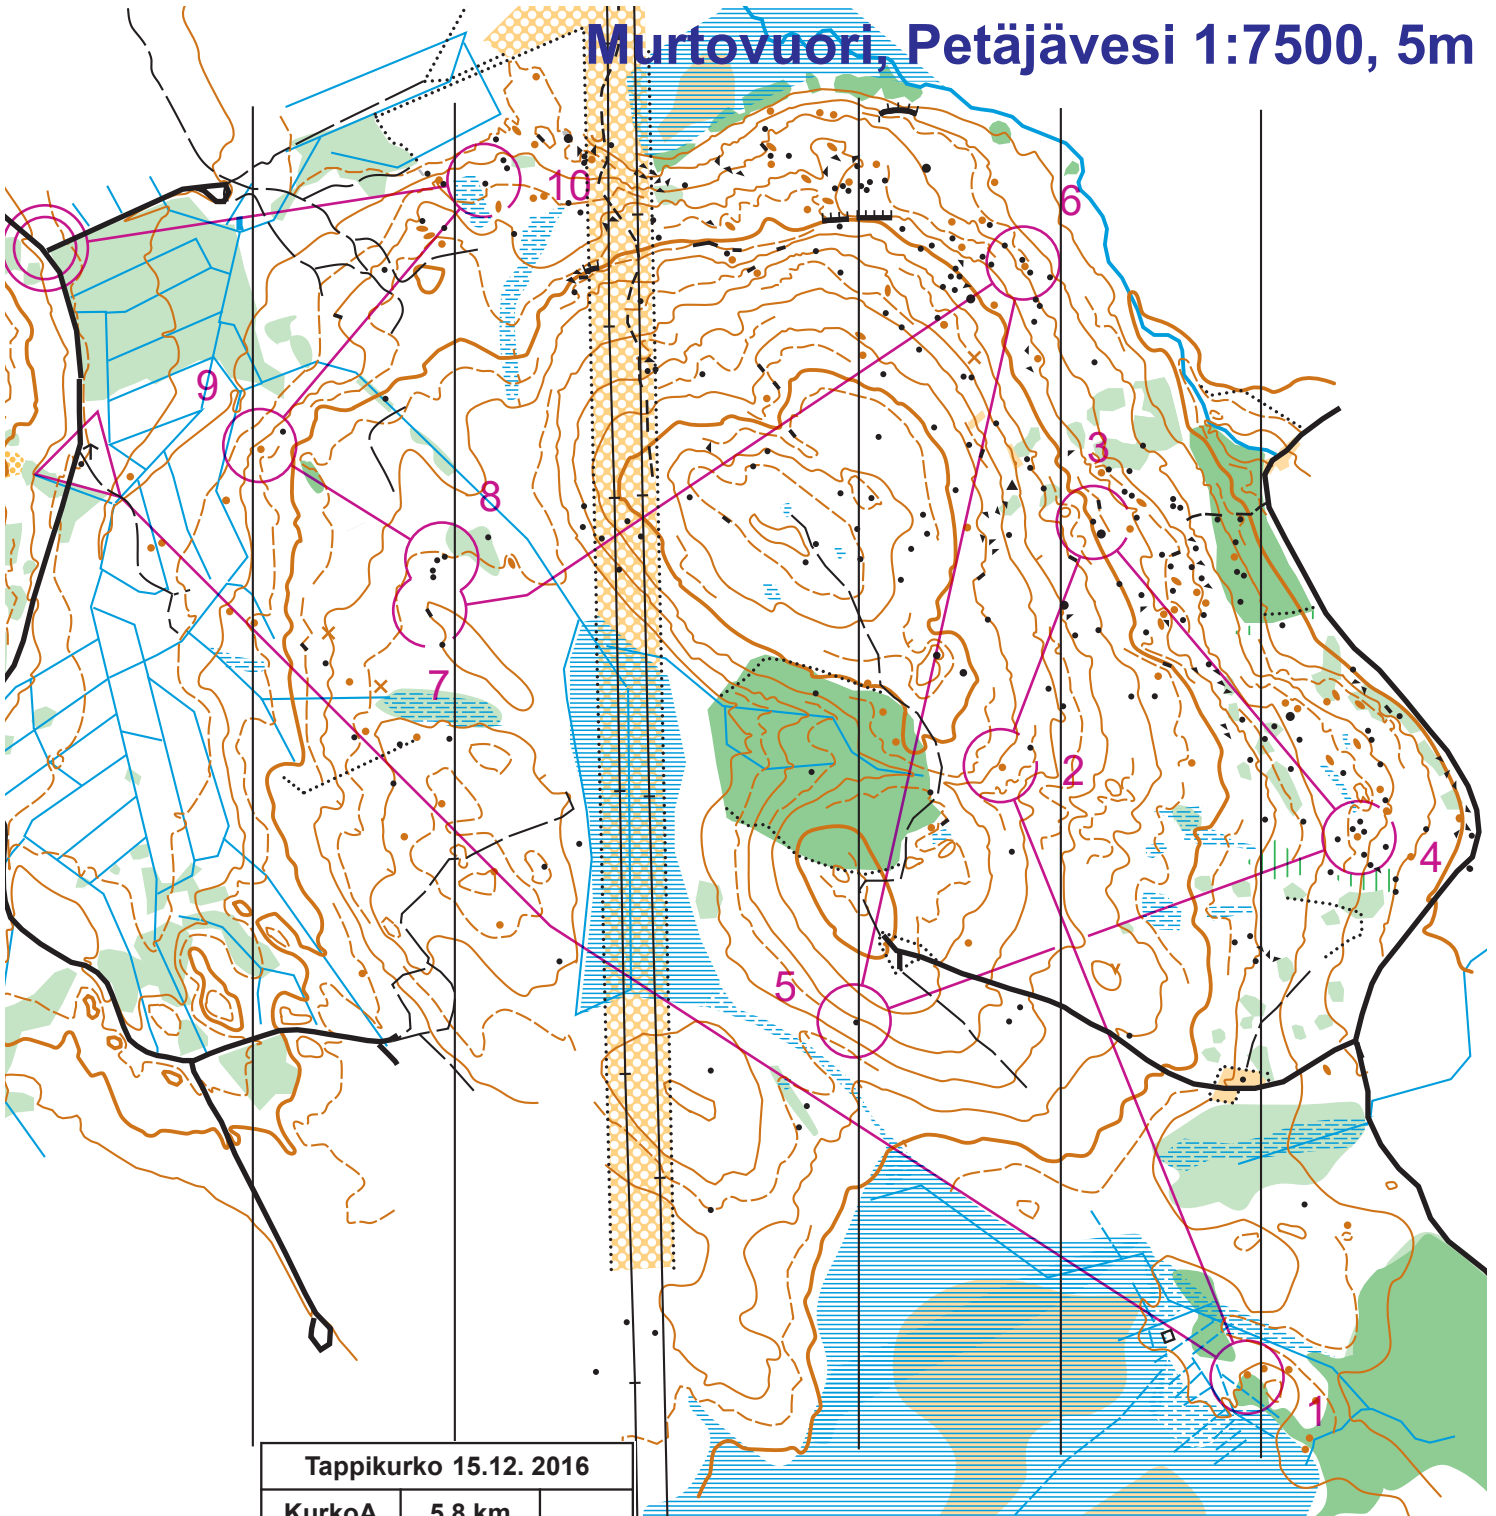

Murtovuori, Petäjävesi 1:7500, 5m

Tappikurko 15.12. 2016

| KurkoA | 5,8 km | | |
|--------|--------|--|---|
| 1 44 | • | | ○ |
| 2 35 | • | | ○ |
| 3 41 | ▲ | | ○ |
| 4 31 | ▲ | | ○ |
| 5 43 | ▲ | | ○ |
| 6 36 | • ▲ | | ○ |
| 7 39 | FF | | ○ |
| 8 32 | ▲ ▲ | | ○ |
| 9 46 | • | | ○ |
| 10 49 | ▲ | | ○ |