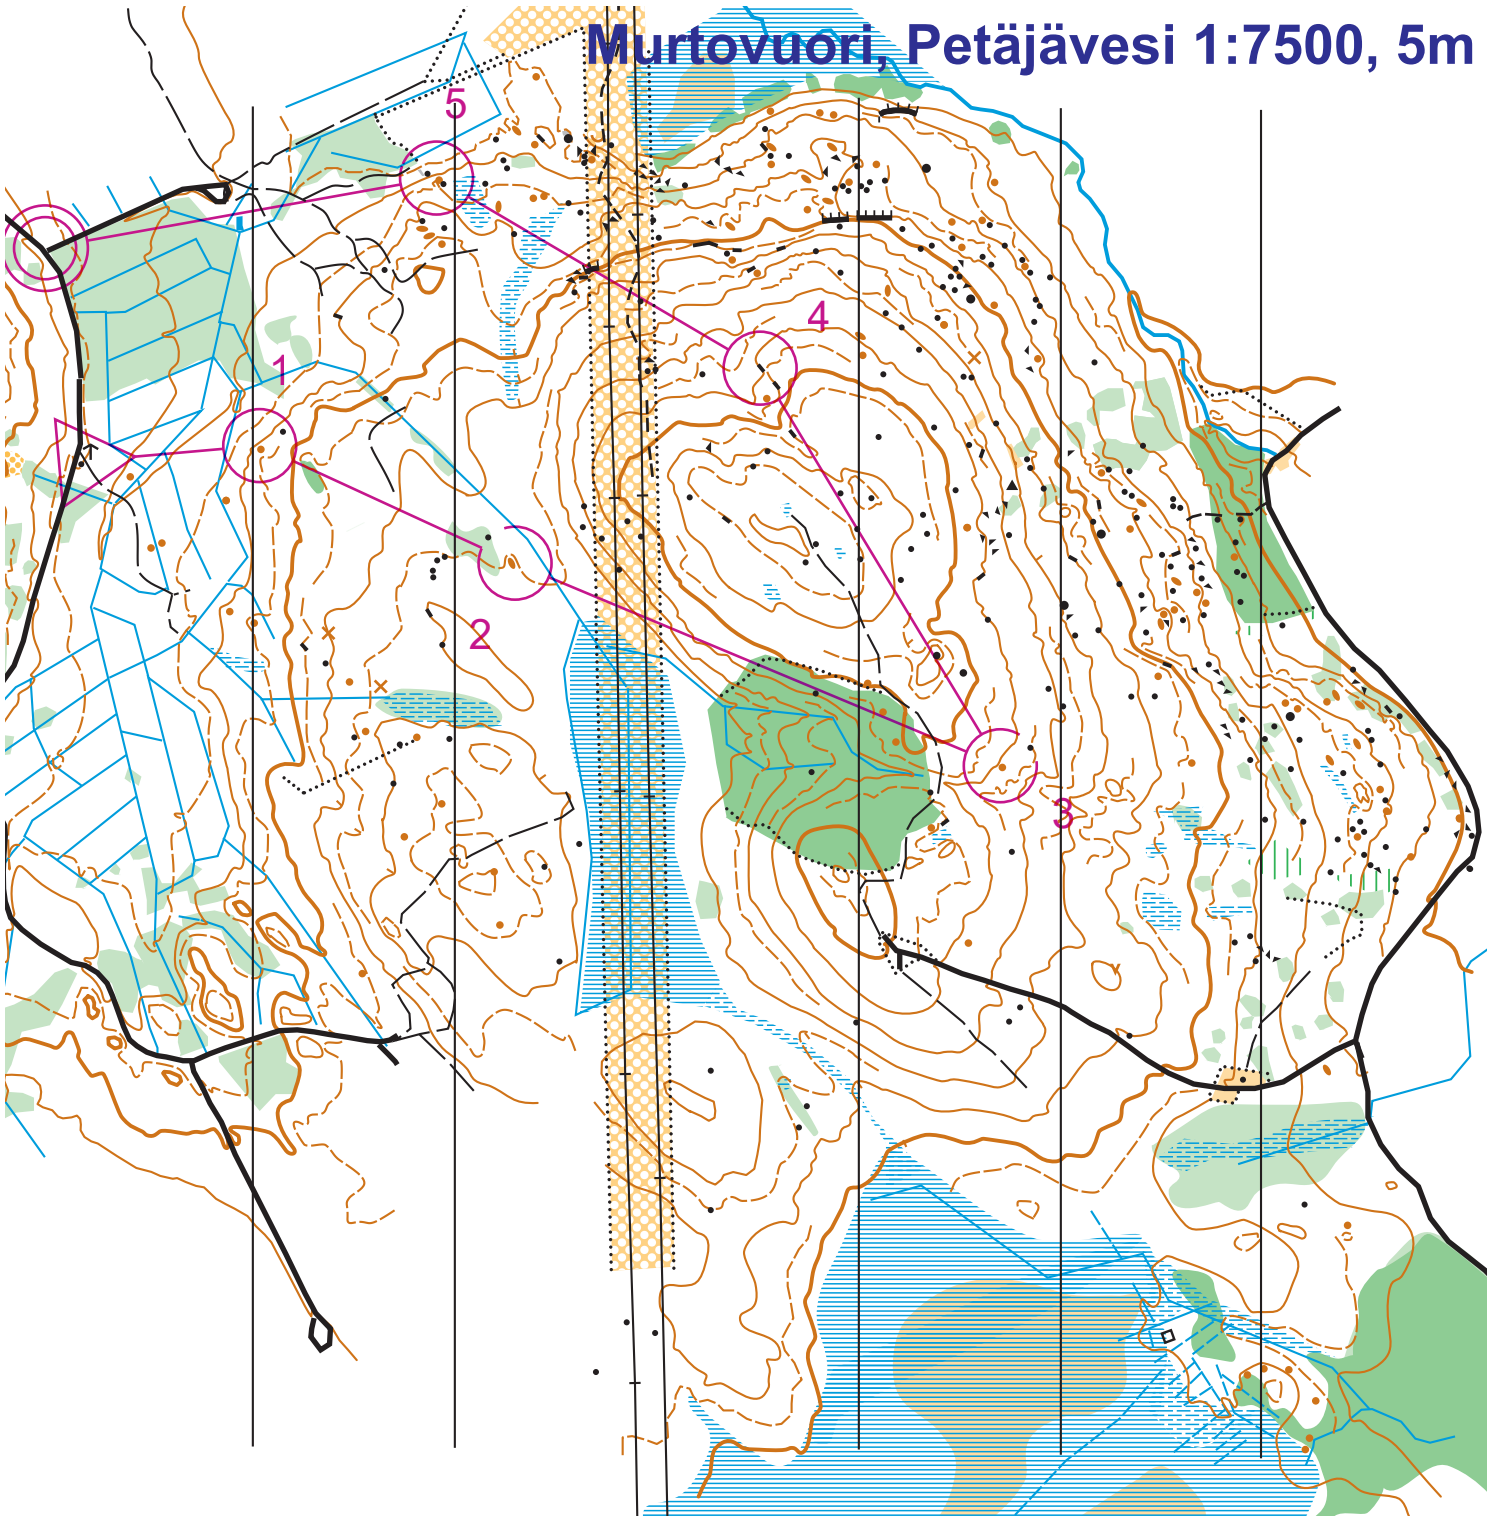

Murtovuori, Petäjävesi 1:7500, 5m

Tappikurko 15.12. 2016				
HelppoElämä	2,2 km			
1	46	•		○
2	34	•		○
3	35	•		○
4	37	▬▬▬		⊥
5	48	•		○
		390 m		

040 731 5299

www.kumpunen.fi
posti@kumpunen.fi

- yö- ja aamiaismajoitusta viihtyisissä piha-aitoissa
- lomamökkejä ympäri vuoden
- rannassa savusauna
- ateriapalveluja tilauksesta
- alueen suurin kesäjuhlatila, Kumpusen juhlanavetta:
 - tilaa 150 hengen juhla-, kokous- tai koulutustilaisuuksille
 - ruokailu, virvokket ja kokous kätevästi samassa tilassa
- ympärillä rauhallinen maalaisympäristö ja upea luonto