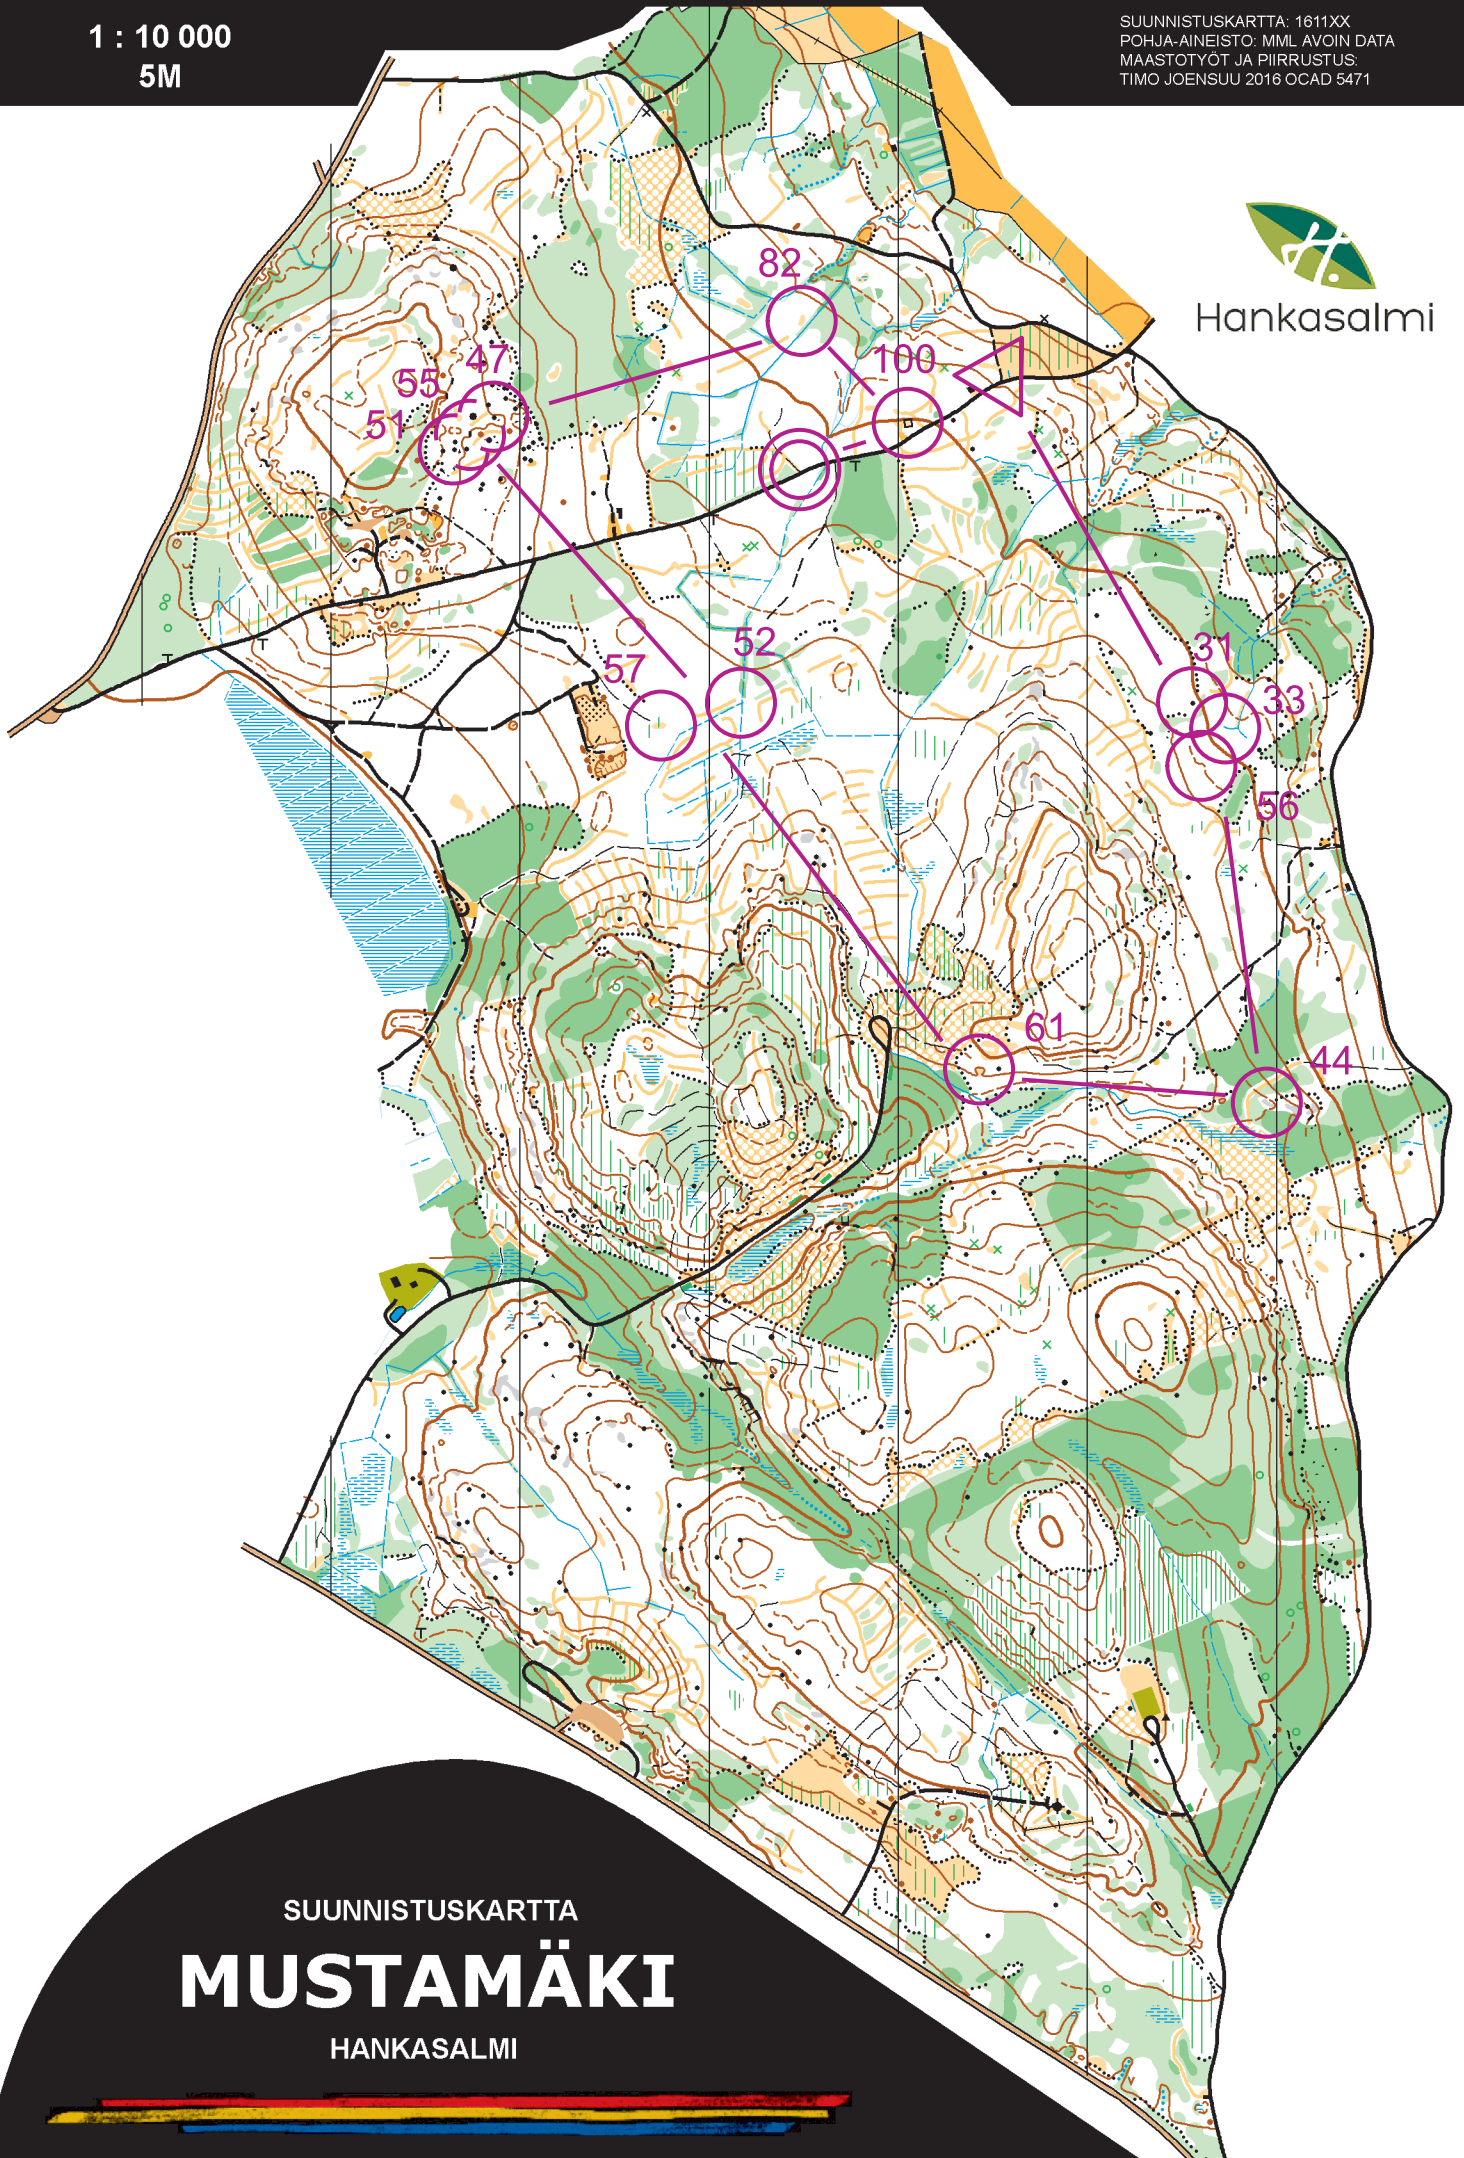

1 : 10 000  
5M

SUUNNISTUSKARTTA: 1611XX  
POHJA-AINEISTO: MML AVOIN DATA  
MAASTOTYÖT JA PIIRRUSTUS:  
TIMO JOENSUU 2016 OCAD 5471

Hankasalmi

SUUNNISTUSKARTTA

**MUSTAMÄKI**

HANKASALMI