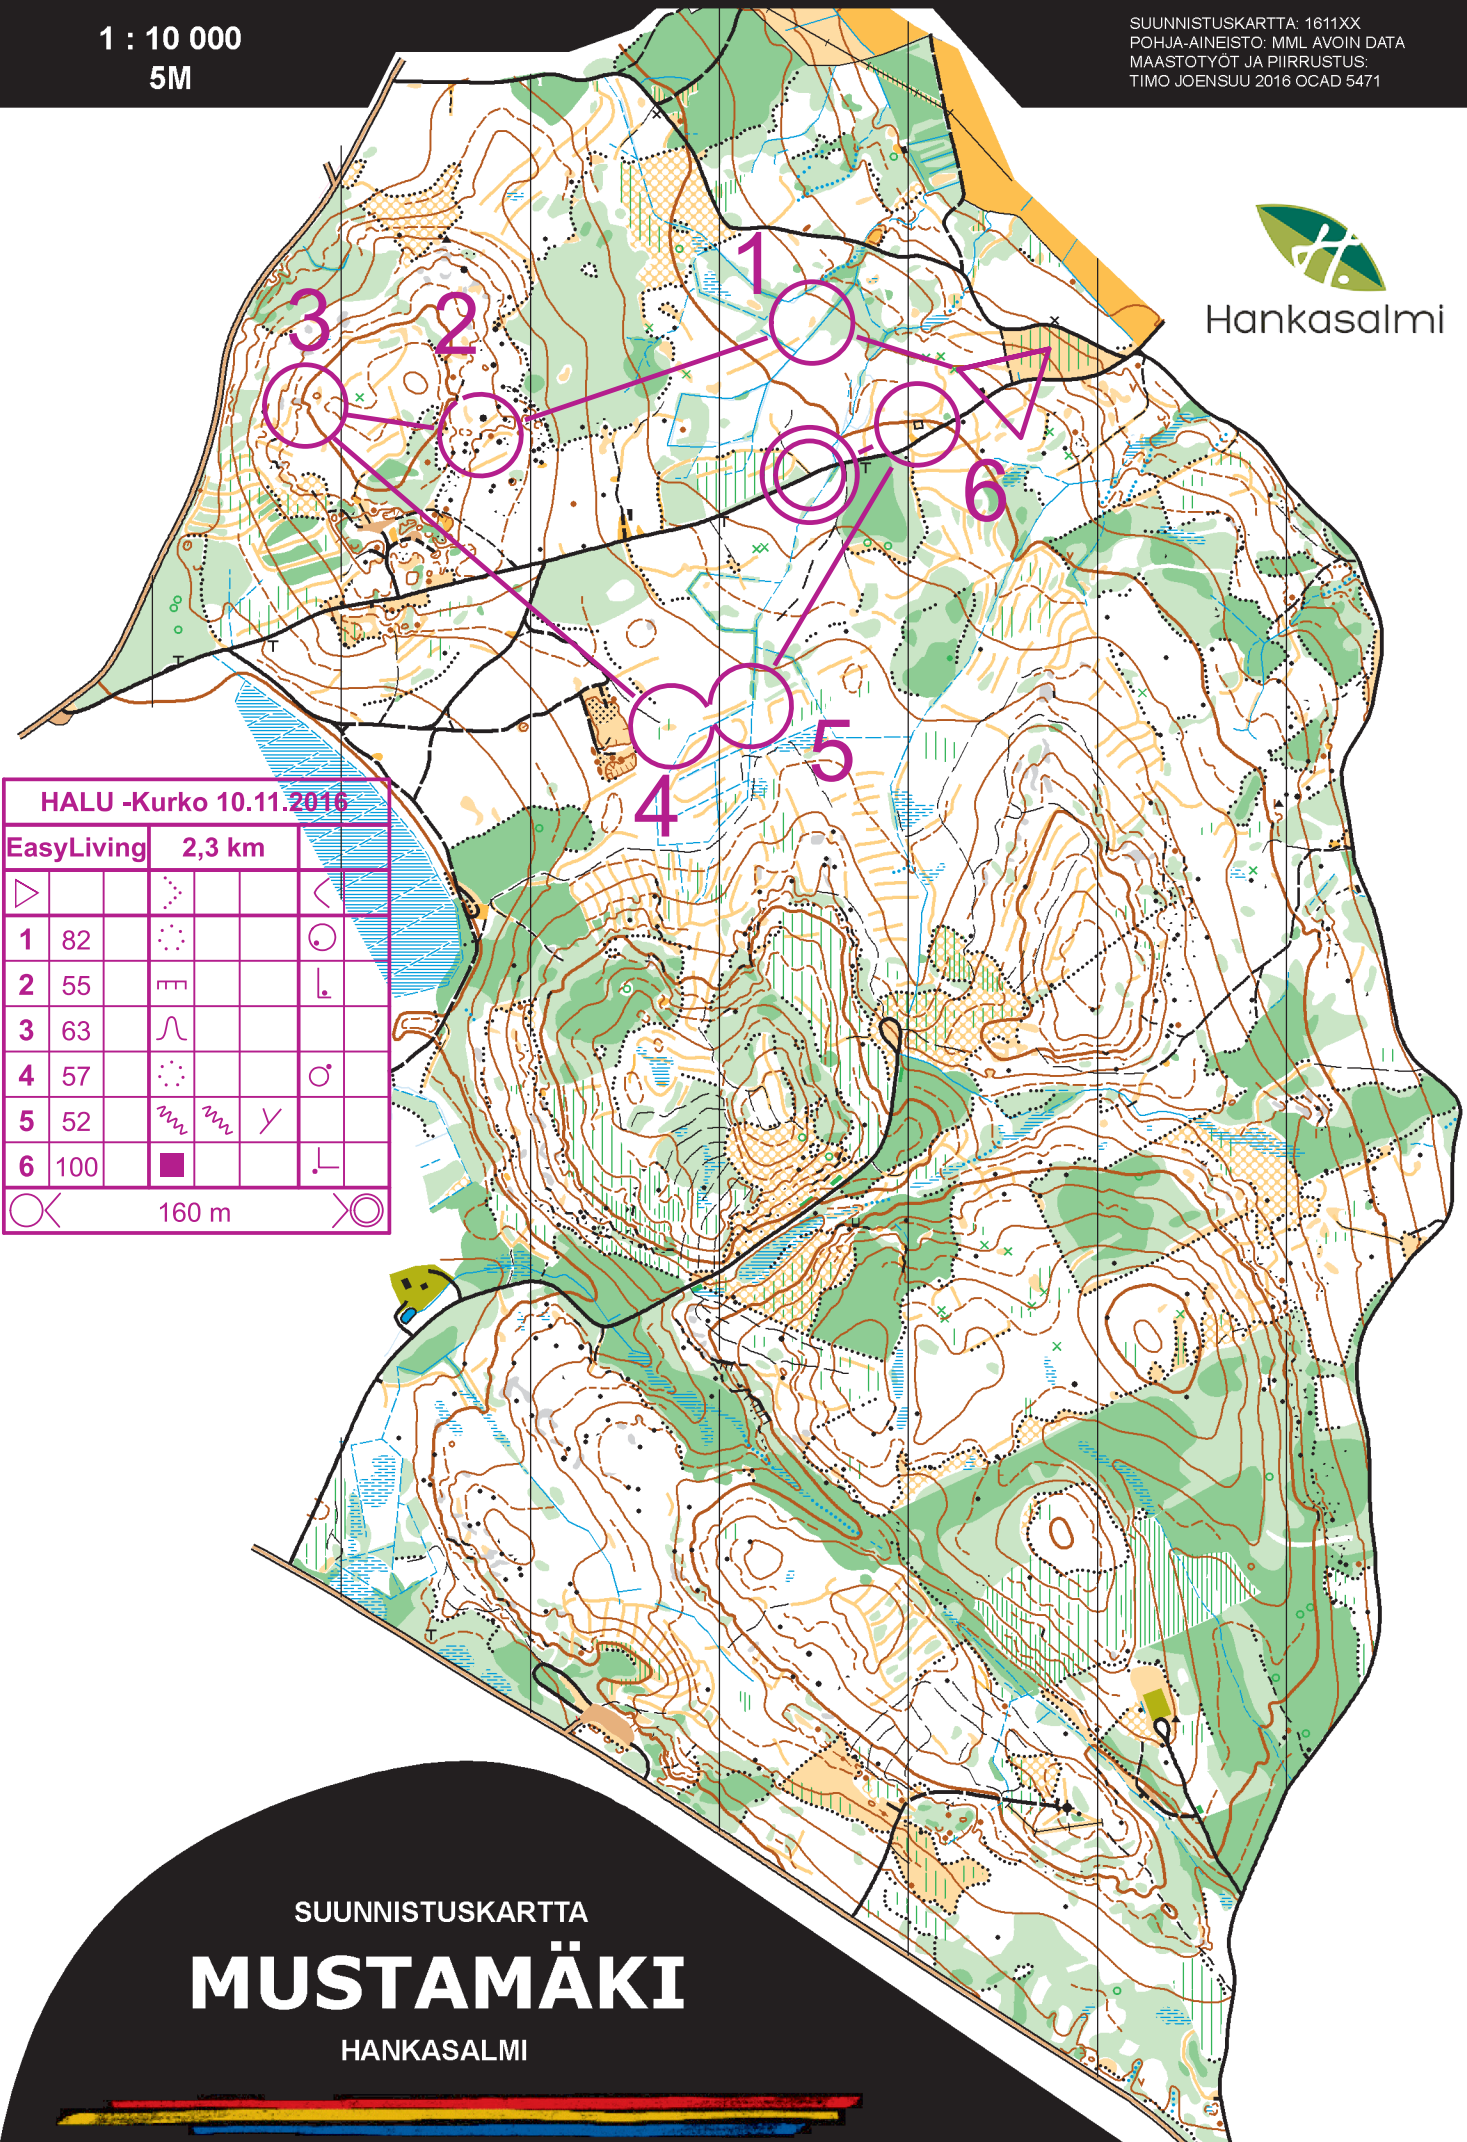

1 : 10 000  
5M

SUUNNISTUSKARTTA: 1611XX  
POHJA-AINEISTO: MML AVOIN DATA  
MAASTOTYÖT JA PIIRRUSTUS:  
TIMO JOENSUU 2016 OCAD 5471

Hankasalmi

HALU -Kurko 10.11.2016

EasyLiving	2,3 km		
1	82		
2	55		
3	63		
4	57		
5	52		
6	100		

160 m

SUUNNISTUSKARTTA  
**MUSTAMÄKI**  
HANKASALMI