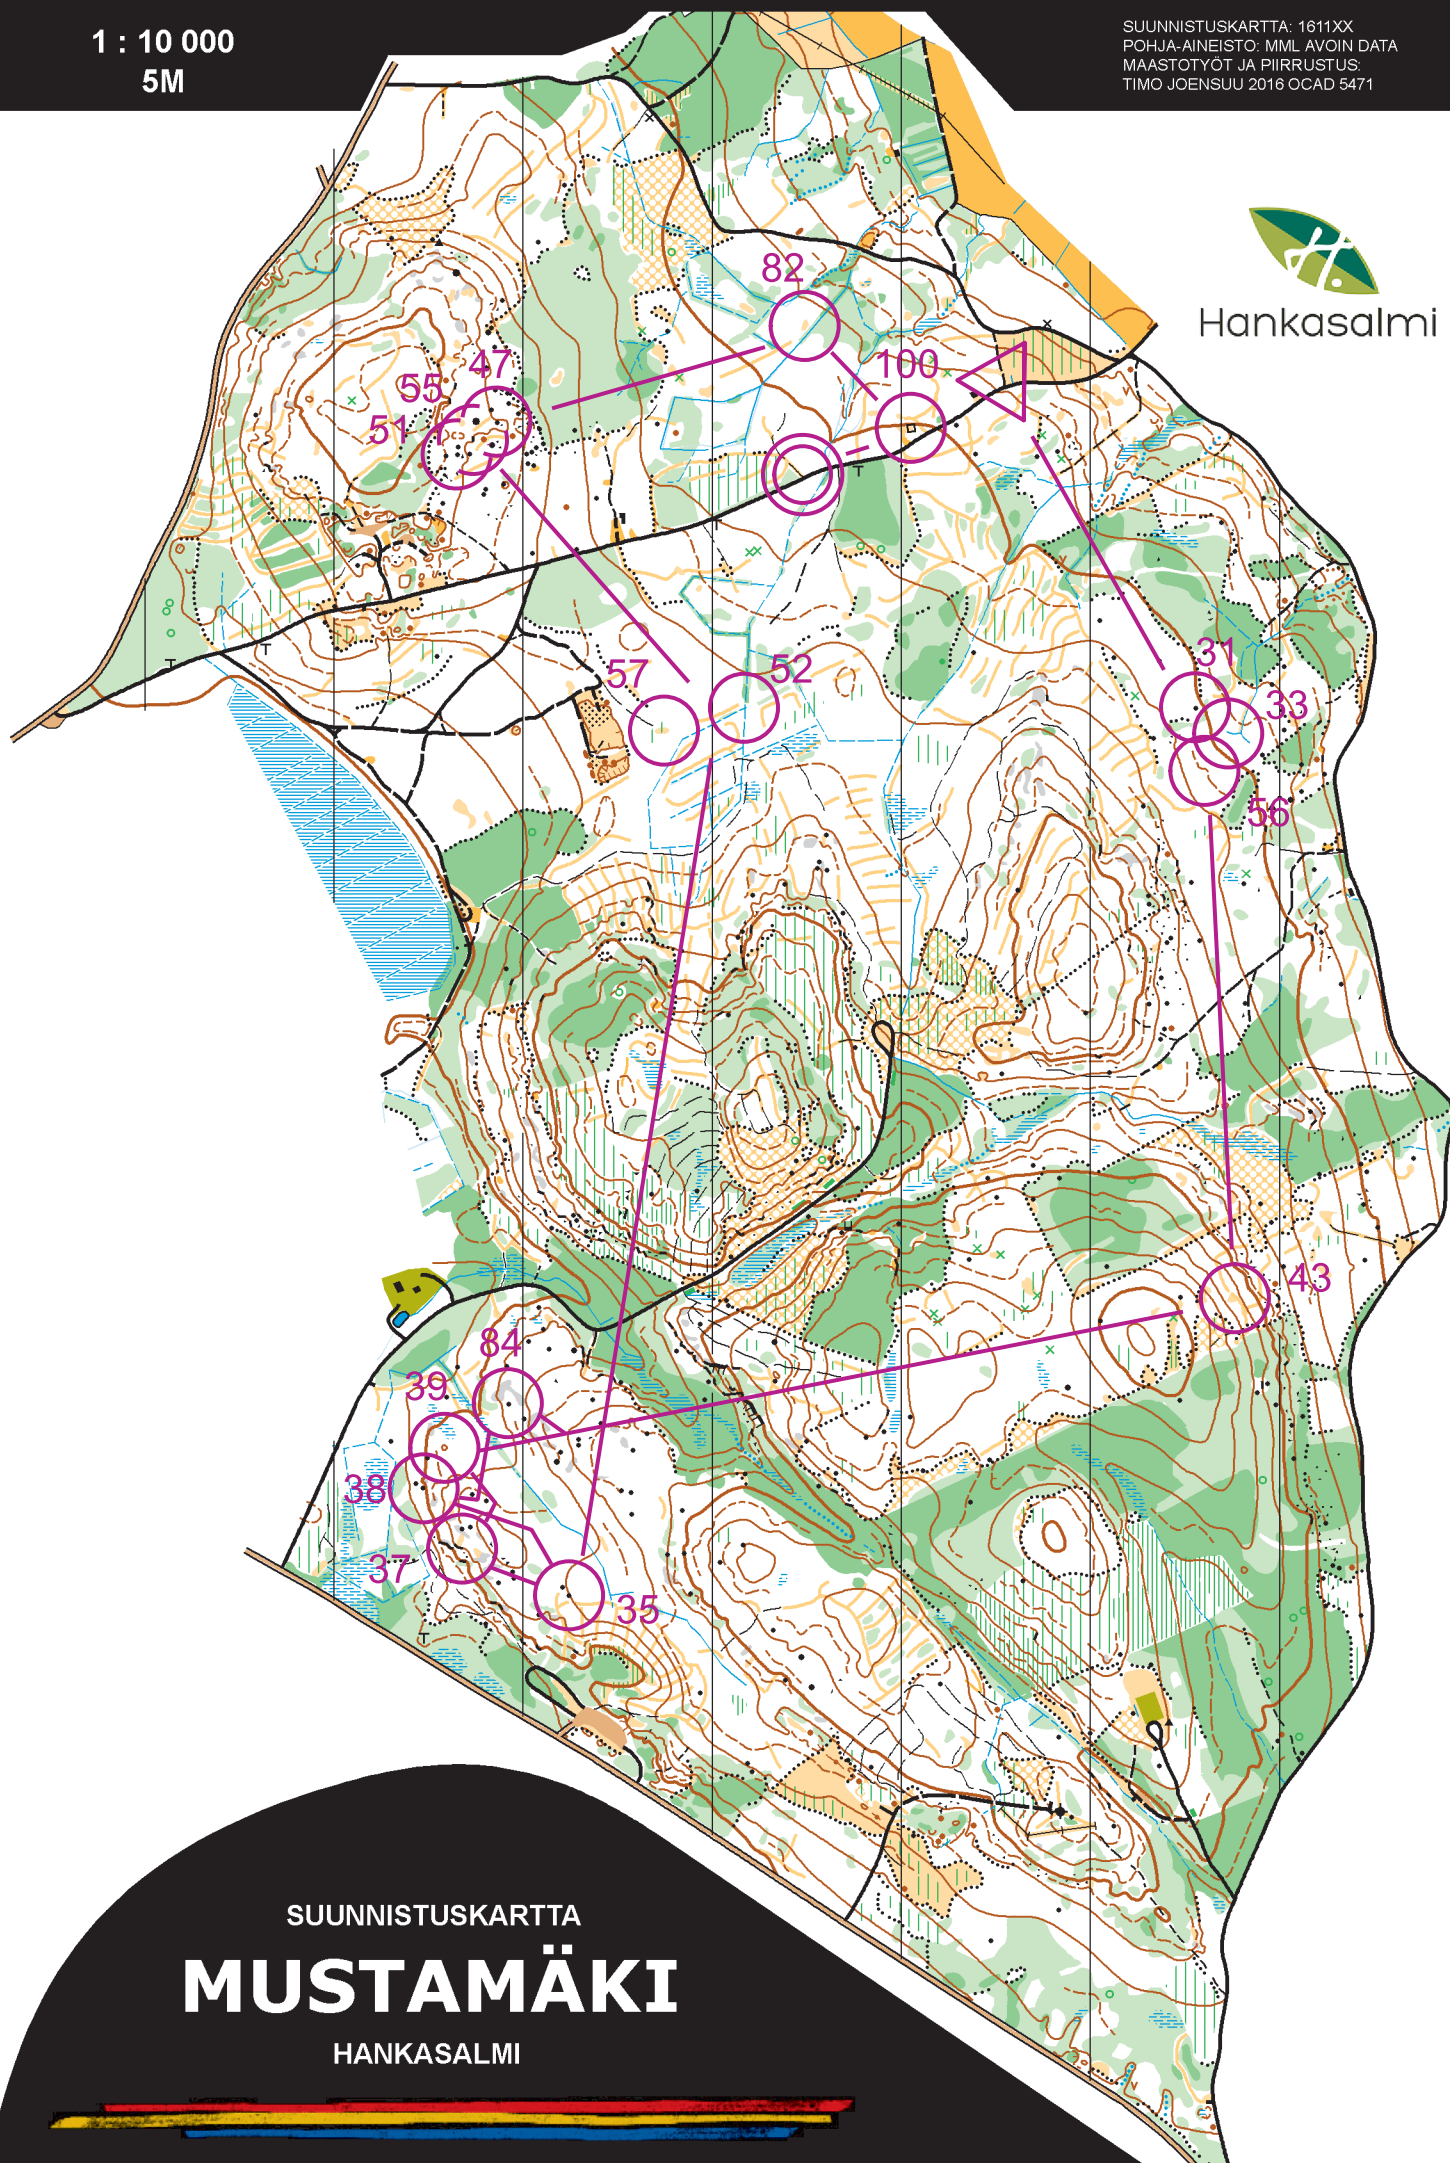

1 : 10 000  
5M

SUUNNISTUSKARTTA: 1611XX  
POHJA-AINEISTO: MML AVOIN DATA  
MAASTOTYÖT JA PIIRRUSTUS:  
TIMO JOENSUU 2016 OCAD 5471

Hankasalmi

SUUNNISTUSKARTTA

# MUSTAMÄKI

HANKASALMI