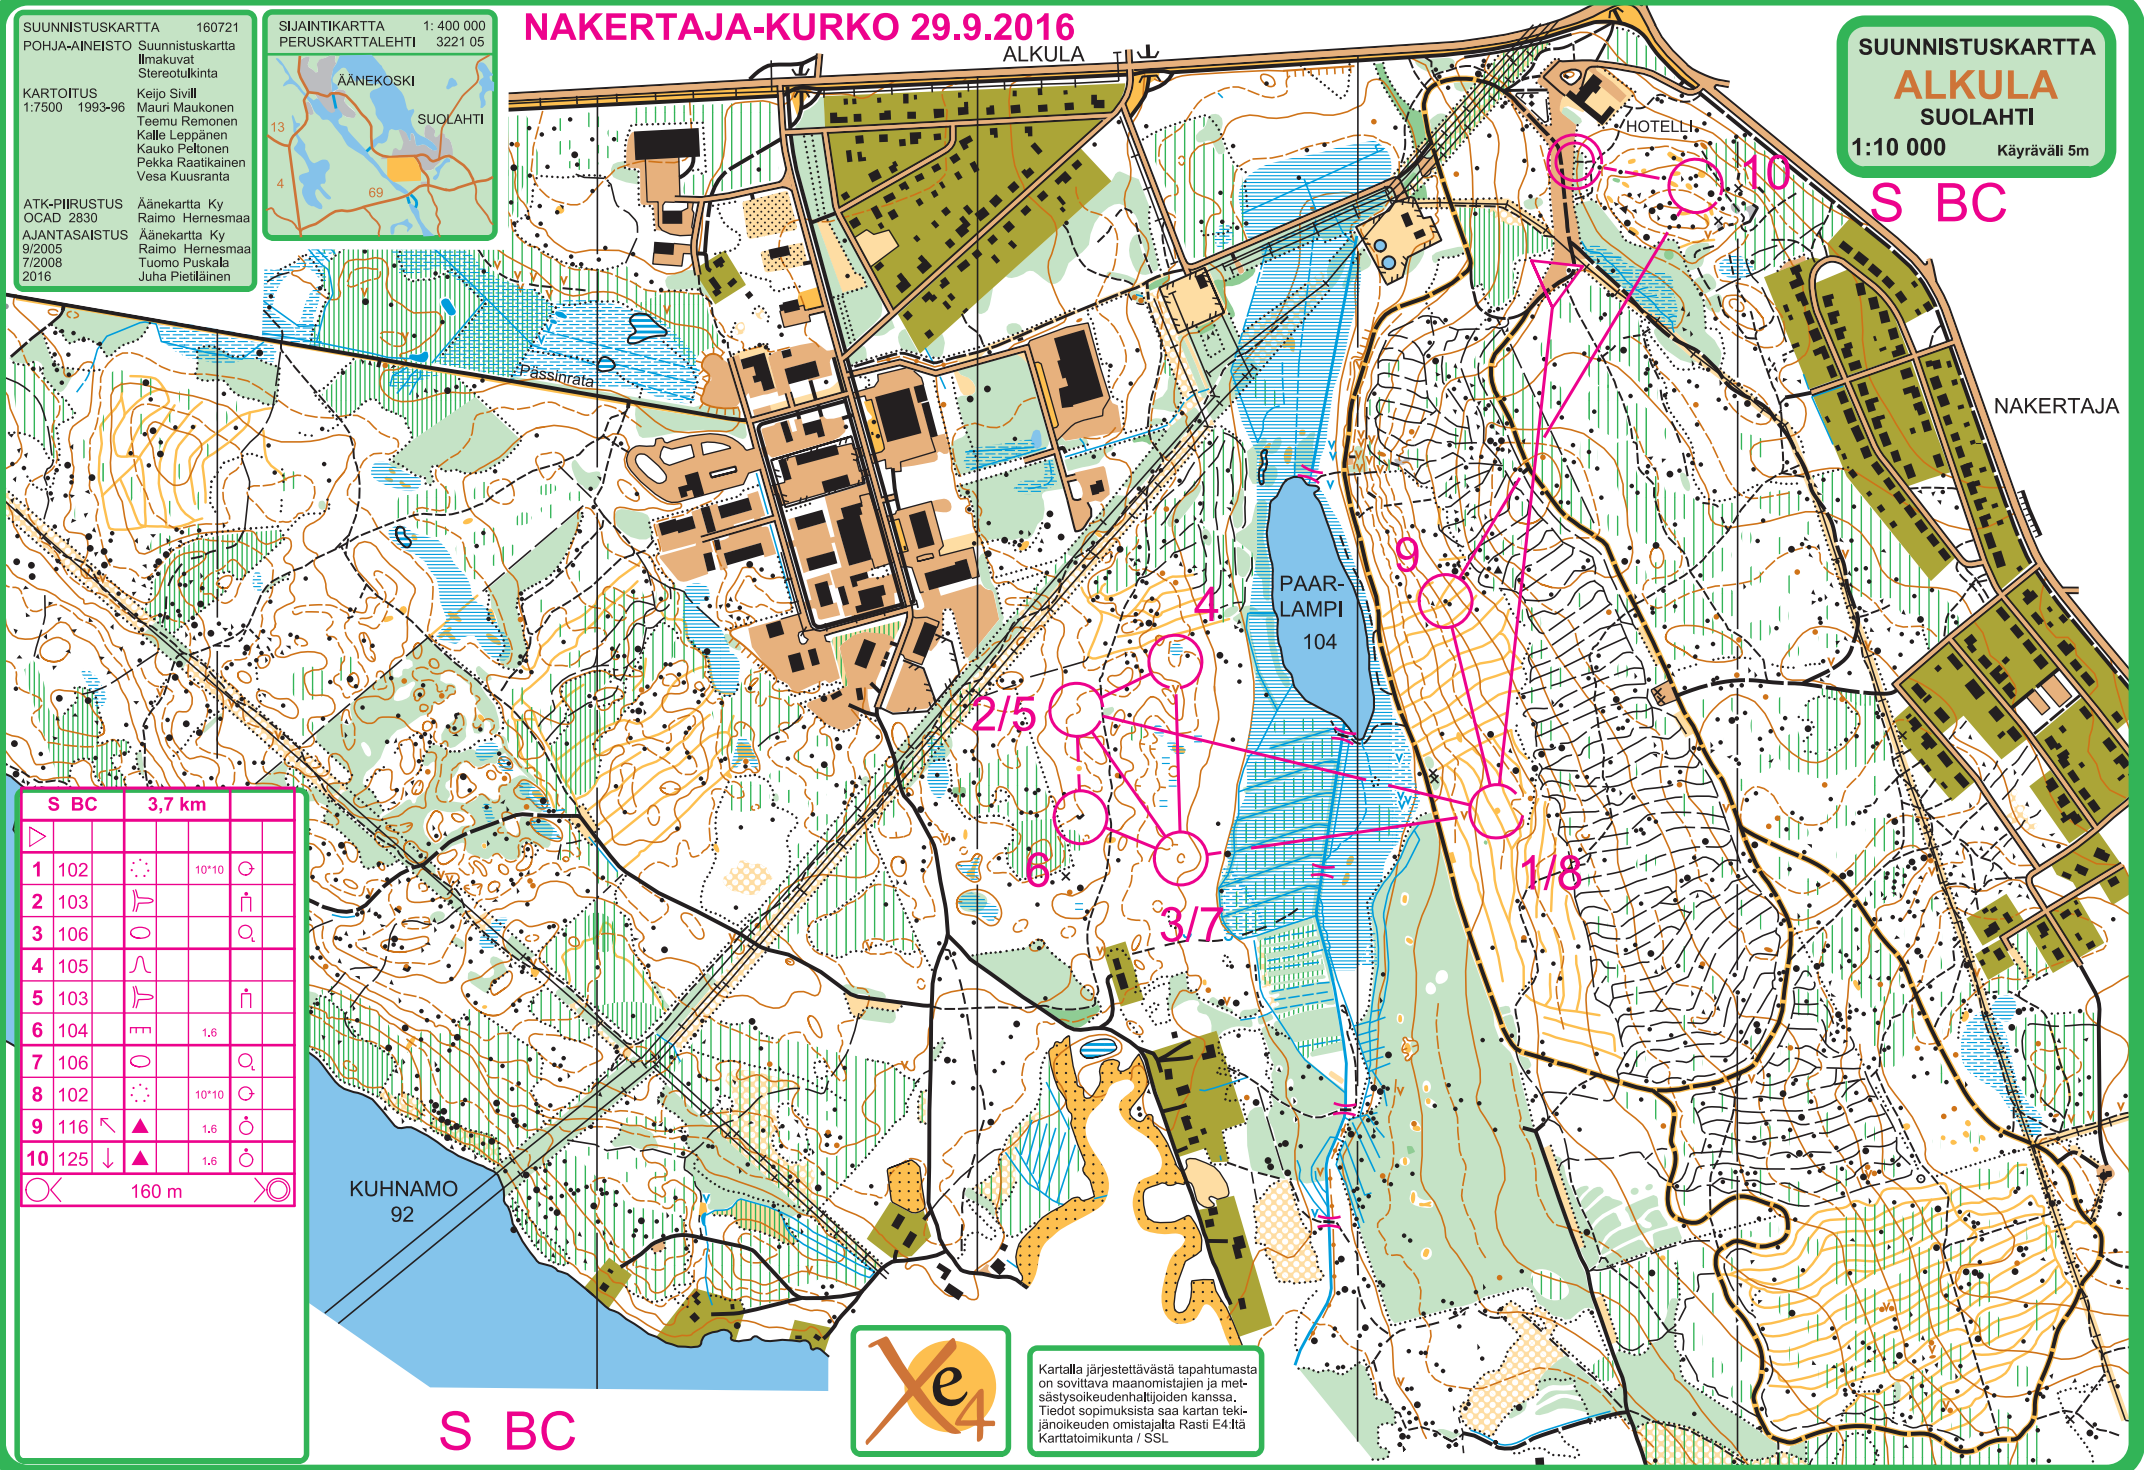

SUUNNISTUSKARTTA 160721

POHJA-AINEISTO Suunnistuskartta Ilmakuvat Stereotulkinta

KARTTOITUS Keijo Sivill Mauri Maukonen Teemu Remonen Kalle Leppänen Kauko Pelttonen Pekka Raatikainen Vesa Kuusranta

ATK-PIIRUSTUS OCAJ 2830

AJANTASAISTUS 9/2005 7/2008 2016

SIJAINTIKARTTA 1: 400 000

PERUSKARTTALEHTI 3221 05

NAKERTAJA-KURKO 29.9.2016

ALKULA

SUUNNISTUSKARTTA

ALKULA

SUOLAHTI

1:10 000

Käyräväli 5m

S BC

S BC	3,7 km			
1	102		10*10	
2	103			
3	106			
4	105			
5	103			
6	104		1,6	
7	106			
8	102		10*10	
9	116		1,6	
10	125		1,6	

160 m

S BC