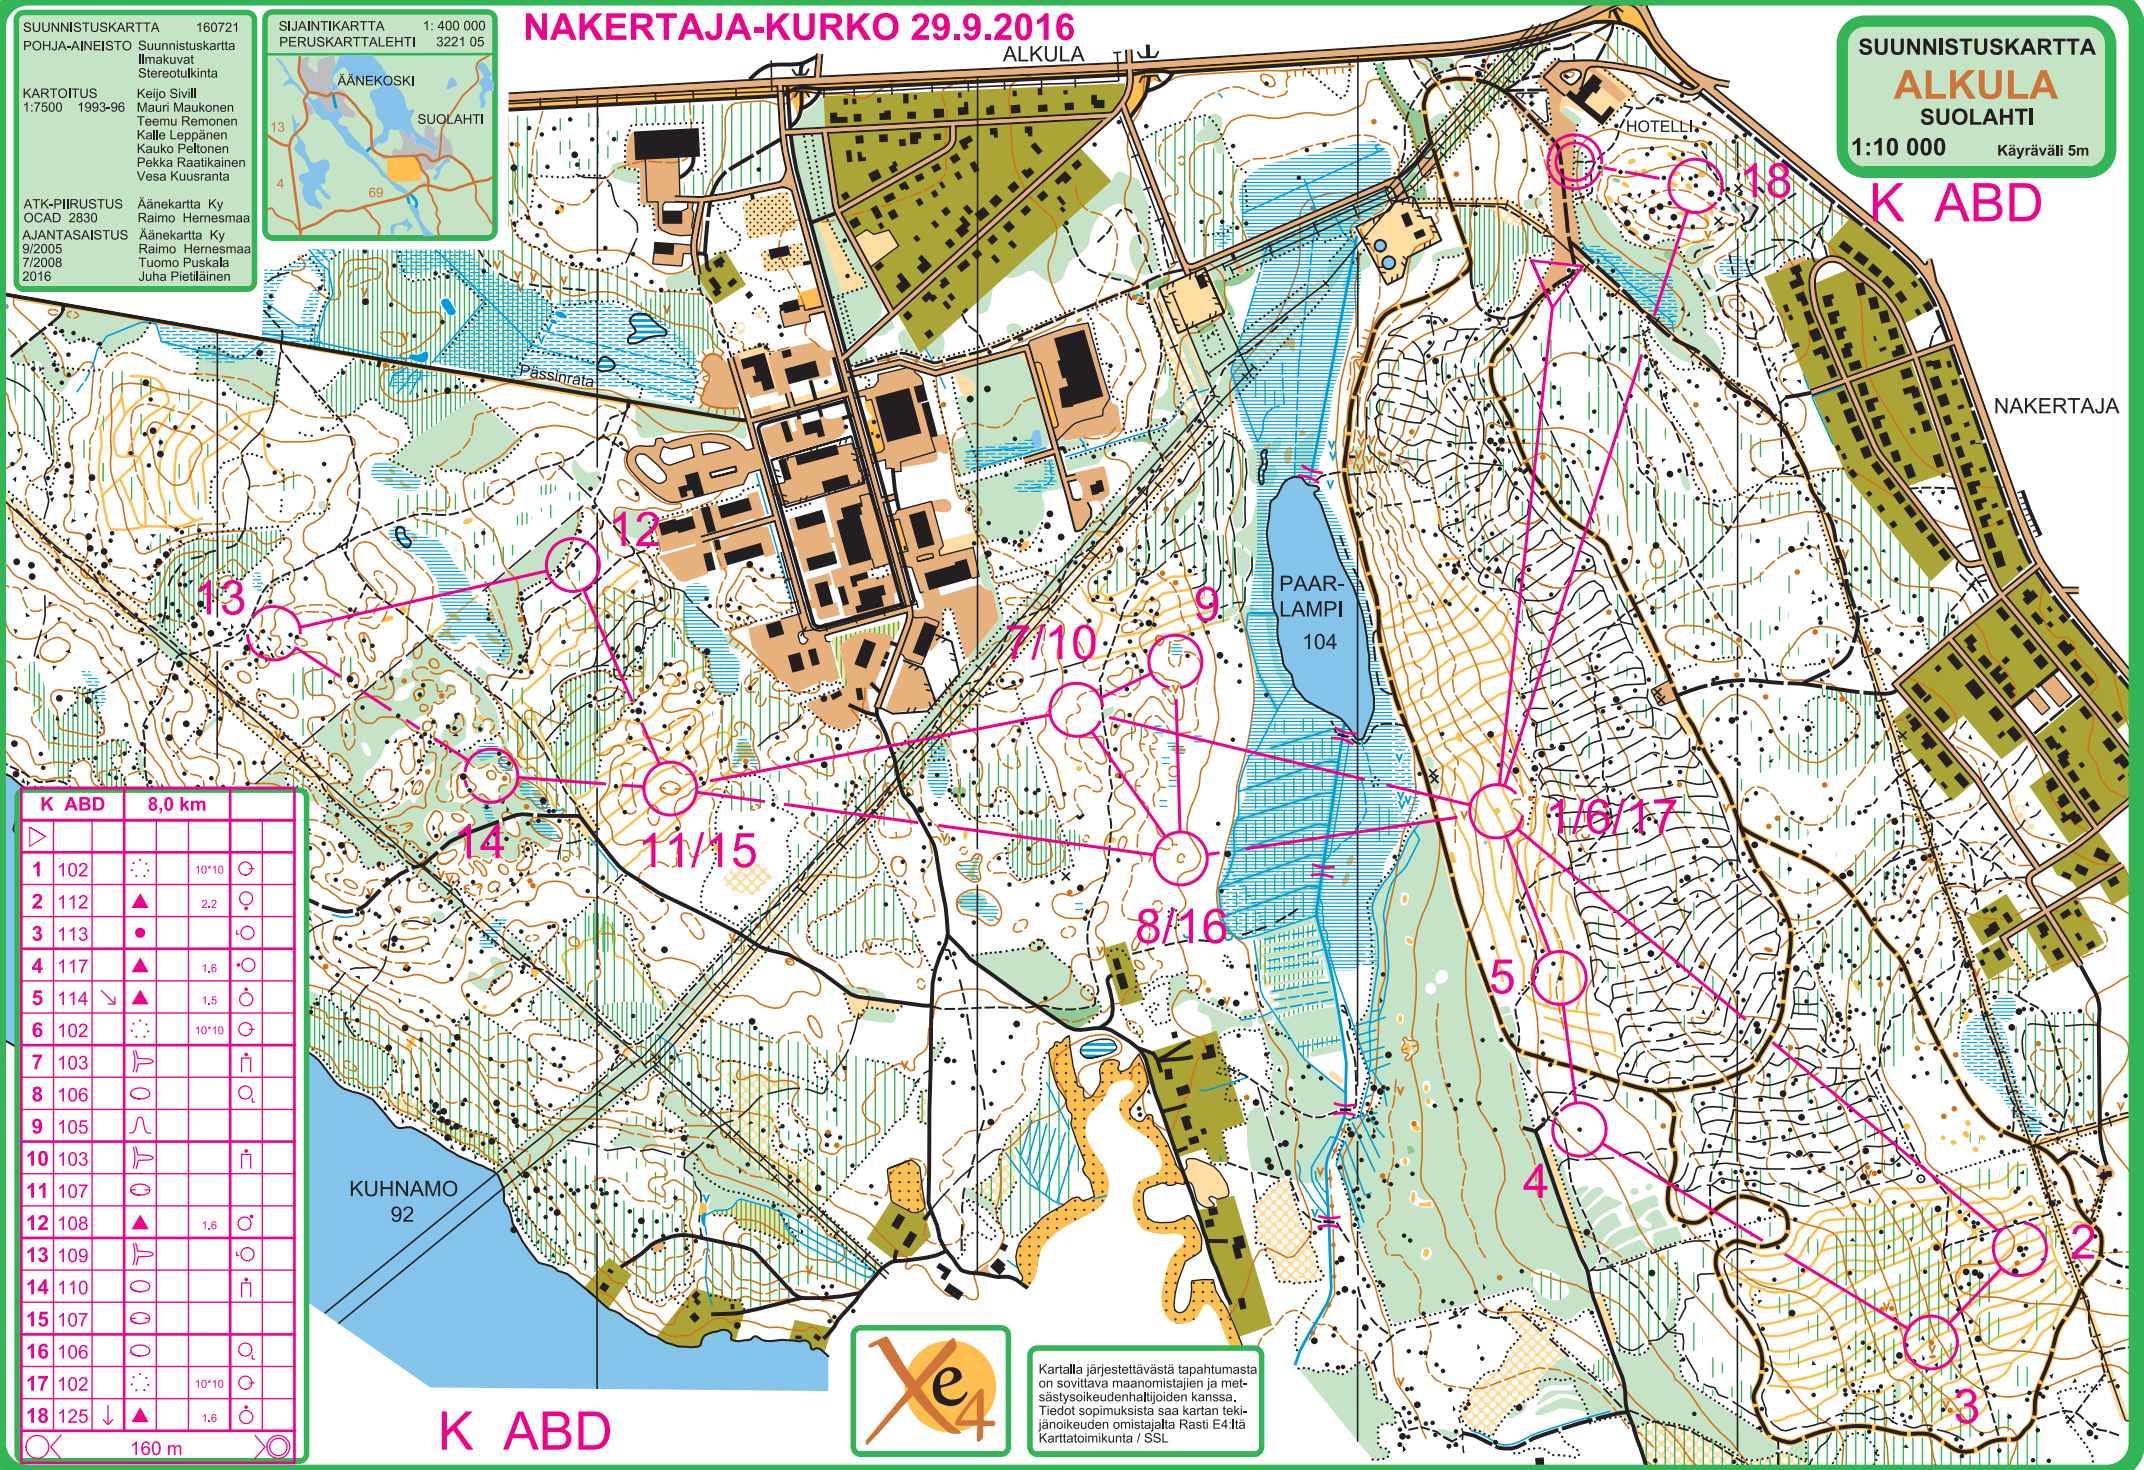

SUUNNISTUSKARTTA 160721
 POHJA-AINEISTO Suunnistuskartta
 Ilmakuvat
 Stereotulkinta
 KARTTOITUS Keijo Sivill
 1:7500 1993-96
 Mauri Maukonen
 Teemu Rämönen
 Kalle Leppänen
 Kauko Pelttonen
 Pekka Raatikainen
 Vesa Kuusranta
 ATK-PIIRUSTUS Äänekartta Ky
 OCA 2830 Raimo Hernesmaa
 AJANTASAISTUS Äänekartta Ky
 9/2005 Raimo Hernesmaa
 7/2008 Tuomo Puskala
 2016 Juha Pietiläinen

SIJAINTIKARTTA 1:400 000
 PERUSKARTTALEHTI 3221 05
 ÄÄNEKOSKI
 SUOLAHTI
 13
 4
 69

NAKERTAJA-KURKO 29.9.2016

ALKULA

SUUNNISTUSKARTTA
ALKULA
 SUOLAHTI
 1:10 000 Käyrävälä 5m

K ABD

K ABD	8,0 km		
1	102	⊙	10°10
2	112	▲	2,2
3	113	●	○
4	117	▲	1,6
5	114	▽	1,5
6	102	▲	10°10
7	103	⊢	ñ
8	106	○	Q
9	105	∩	
10	103	⊢	ñ
11	107	○	
12	108	▲	1,6
13	109	⊢	○
14	110	○	ñ
15	107	○	
16	106	○	Q
17	102	⊙	10°10
18	125	▲	1,6

K ABD

Kartalla järjestettävästä tapahtumasta on sovittava maanomistajien ja metsäyhtiöiden kanssa. Tiedot sopimuksista saa kartan tekijänoikeuden omistajalta Rasti E4:ltä Karttaoimikunta / SSL.