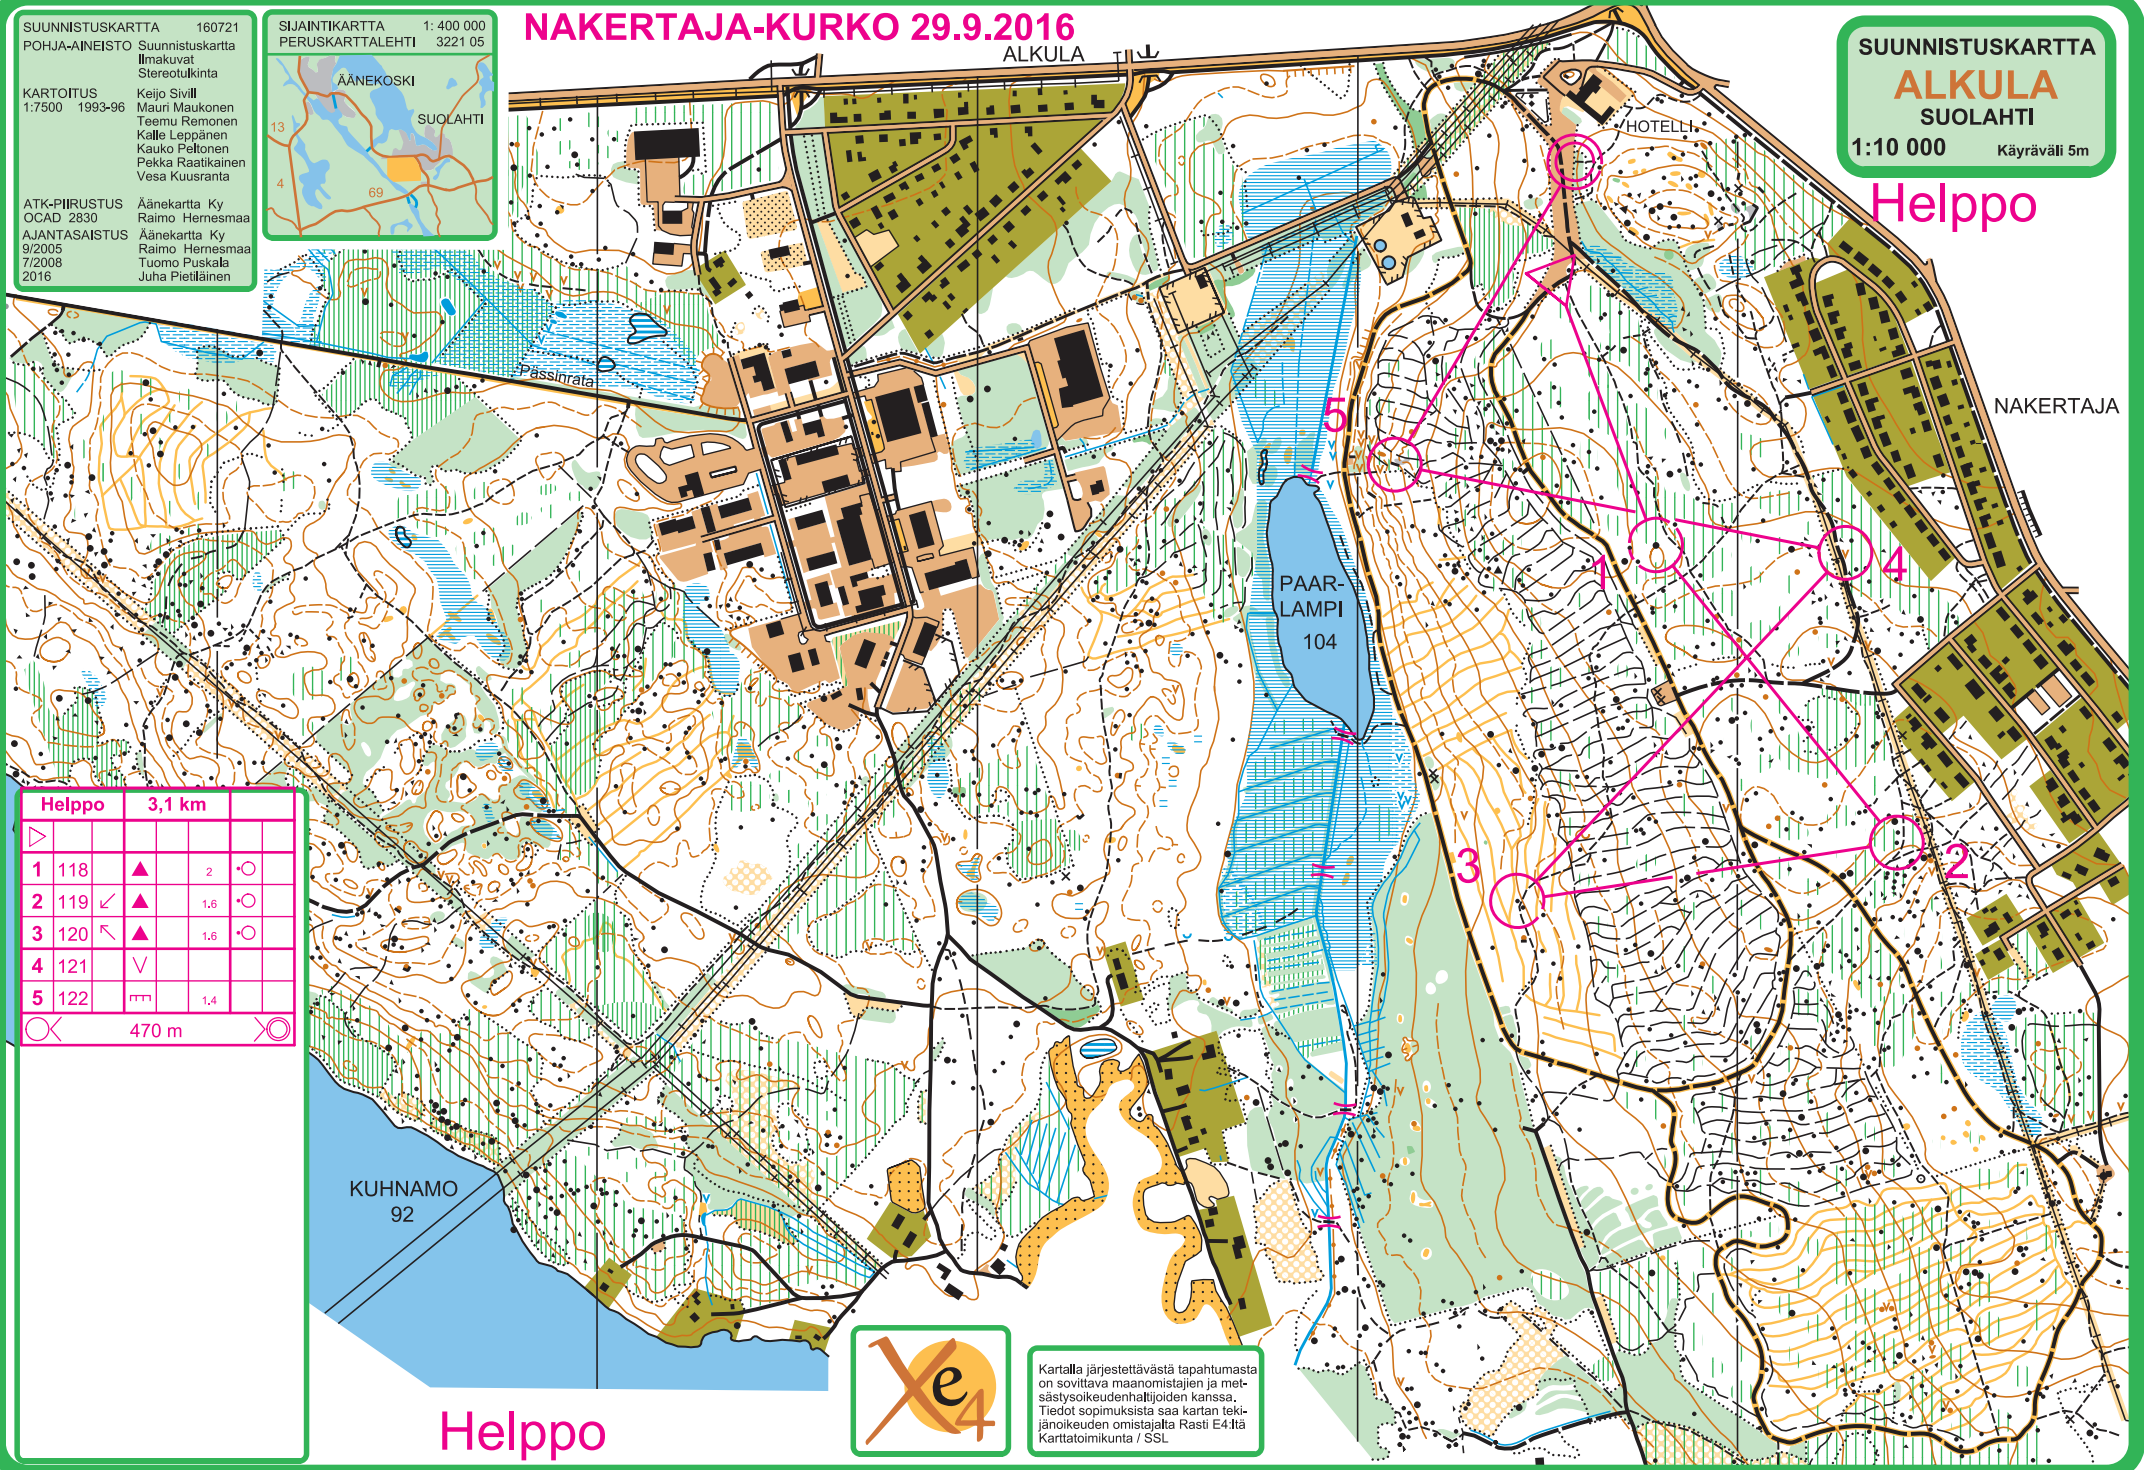

SUUNNISTUSKARTTA 160721
 POHJA-AINEISTO Suunnistuskartta
 Ilmakuvat
 Stereotulkinta
 KARTTOITUS Keijo Sivill
 1:7500 1993-96
 Mauri Maukonen
 Teemu Rämönen
 Kalle Leppänen
 Kauko Pelttonen
 Pekka Raatikainen
 Vesa Kuusranta
 ATK-PIIRUSTUS Äänekartta Ky
 OCAID 2830 Raimo Hermesmaa
 AJANTASAISTUS Äänekartta Ky
 9/2005 Raimo Hermesmaa
 7/2008 Tuomo Puskala
 2016 Juha Pietiläinen

SIJAINTIKARTTA 1:400 000
 PERUSKARTTALEHTI 3221 05
 ÄÄNEKOSKI
 SUOLAHTI
 13
 4
 69

NAKERTAJA-KURKO 29.9.2016

ALKULA

SUUNNISTUSKARTTA
ALKULA
 SUOLAHTI
 1:10 000 Käyrävälä 5m

Helppo

Helppo		3,1 km	
1	118	▲	2
2	119	✓▲	1,6
3	120	↖▲	1,6
4	121	▼	
5	122	▬	1,4
○		470 m	

Helppo

Kartalla järjestettävästä tapahtumasta on sovittava maanomistajien ja metsästäysseuran hallintojen kanssa. Tiedot sopimuksista saa kartan tekijänoikeuden omistajalta Rasti E4:ltä Karttaoimikunta / SSL.