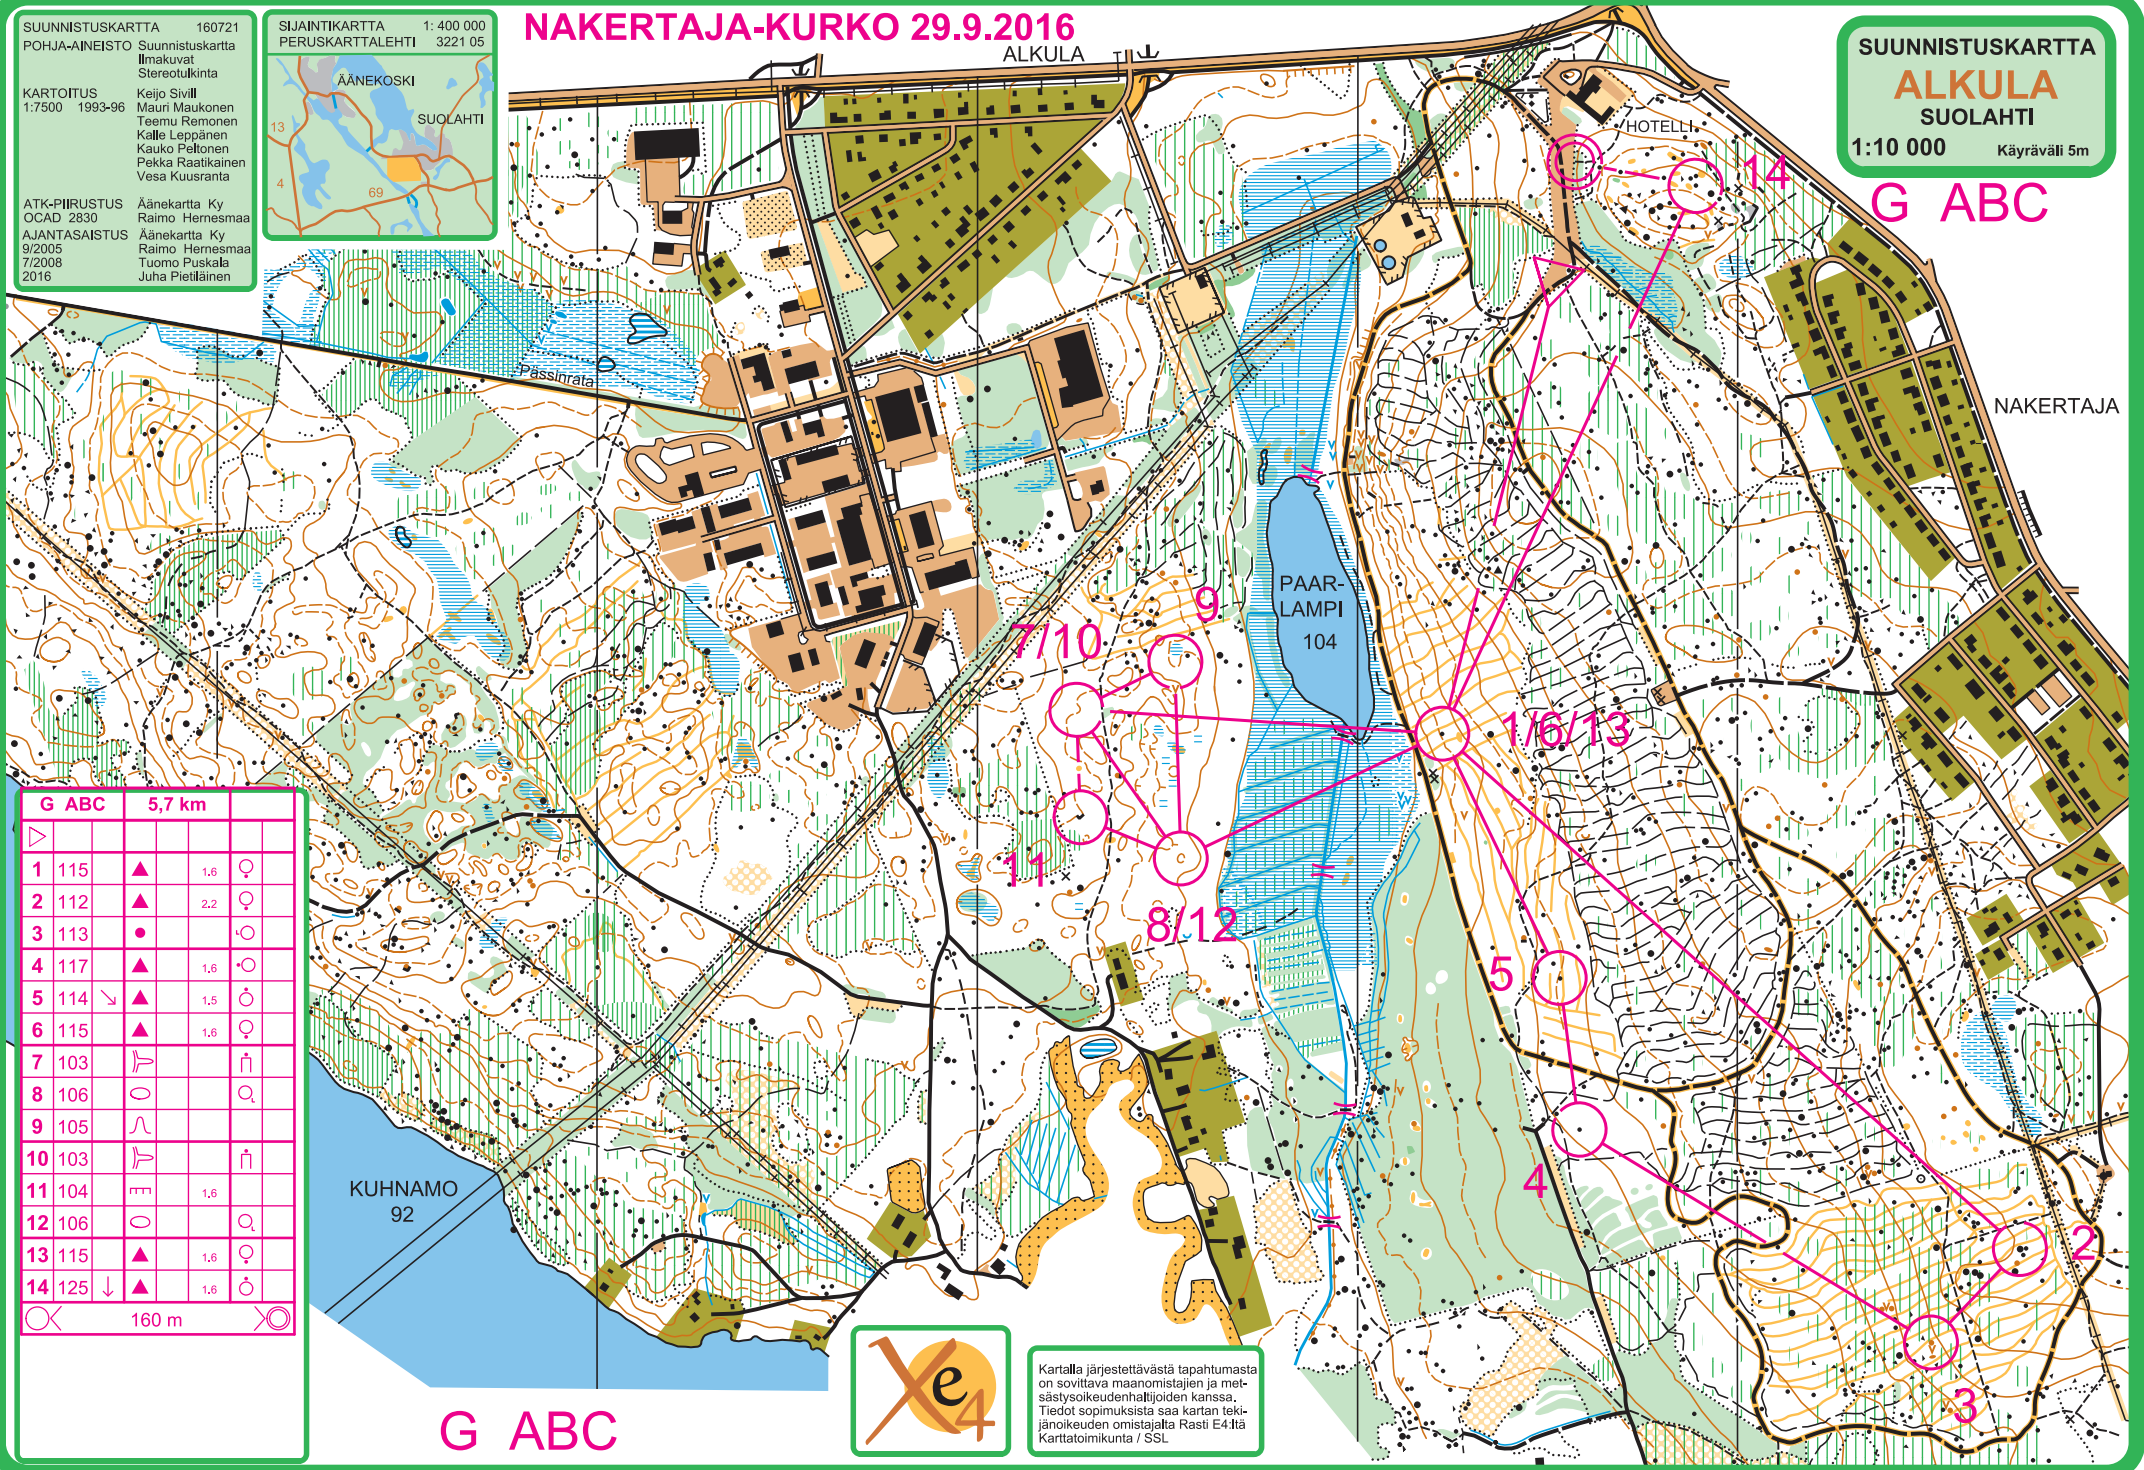

SUUNNISTUSKARTTA 160721  
 POHJA-AINEISTO Suunnistuskartta  
 Ilmakuvat  
 Stereotulkinta  
 KARTTOITUS Keijo Sivill  
 1:7500 1993-96  
 Mauri Maukonen  
 Teemu Rämönen  
 Kalle Leppänen  
 Kauko Pelttonen  
 Pekka Raatikainen  
 Vesa Kuusranta  
 ATK-PIIRUSTUS Äänekartta Ky  
 OCAI 2830 Raimo Hernesmaa  
 AJANTASAISTUS Äänekartta Ky  
 9/2005 Raimo Hernesmaa  
 7/2008 Tuomo Puskala  
 2016 Juha Pietiläinen

SIJAINTIKARTTA 1:400 000  
 PERUSKARTTALEHTI 3221 05  
 ÄÄNEKOSKI  
 SUOLAHTI

# NAKERTAJA-KURKO 29.9.2016

SUUNNISTUSKARTTA  
**ALKULA**  
 SUOLAHTI  
 1:10 000 Käyrävälä 5m

**G ABC**

G ABC	5,7 km			
1	115	▲	1,6	♀
2	112	▲	2,2	♀
3	113	●		♀
4	117	▲	1,6	♀
5	114	▽	1,5	♀
6	115	▲	1,6	♀
7	103	⌂		♂
8	106	○		♀
9	105	∩		♂
10	103	⌂		♂
11	104	⌂	1,6	
12	106	○		♀
13	115	▲	1,6	♀
14	125	↓	1,6	♀

160 m

**G ABC**

Kartalla järjestettävästä tapahtumasta on sovittava maanomistajien ja metsästuskoudenhallintojen kanssa. Tiedot sopimuksista saa kartan tekijänoikeuden omistajalta Rasti E4:ltä Karttatoimikunta / SSL.