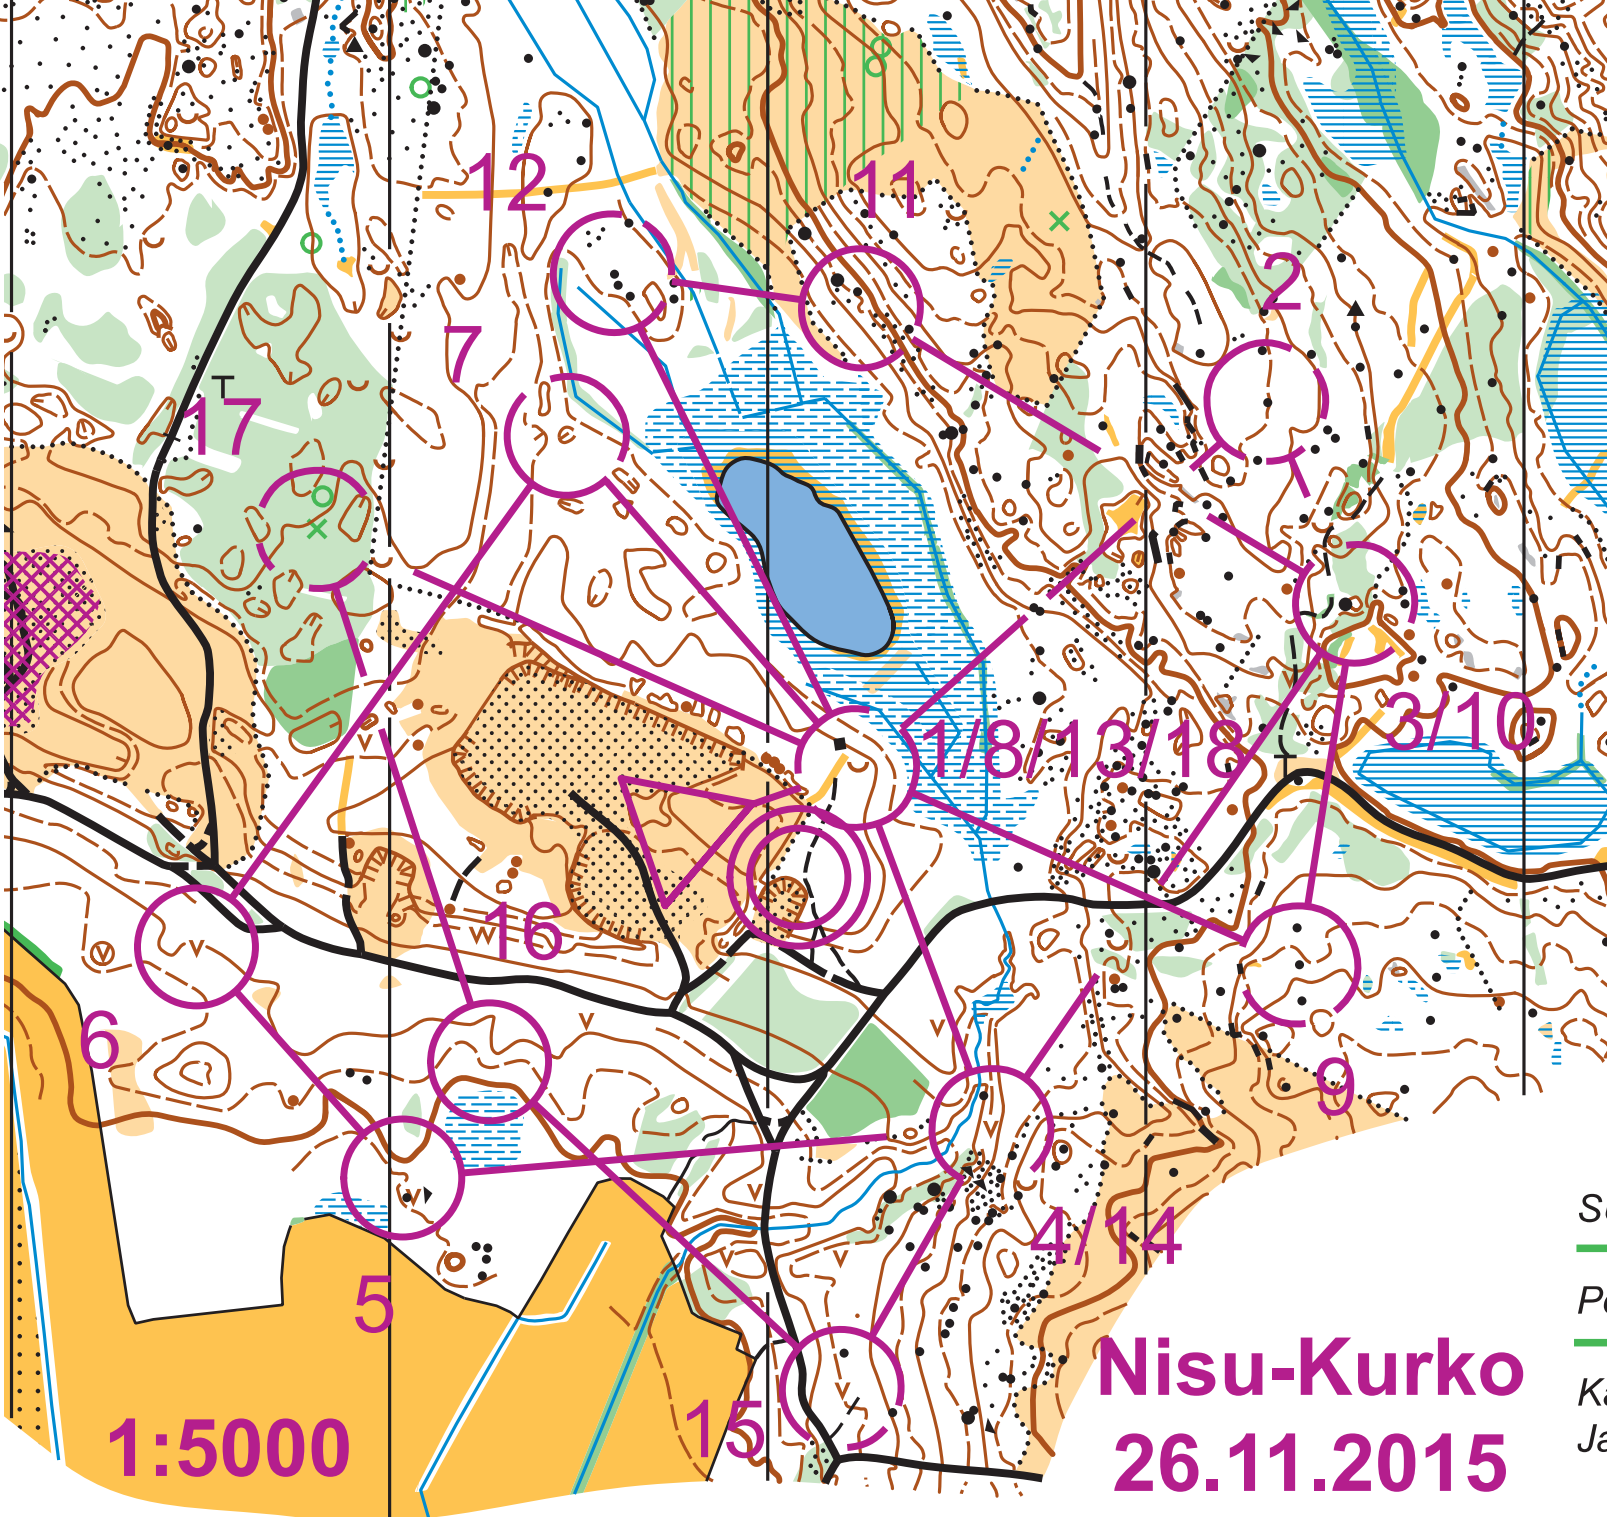

G1		5,4 km		
▷		⊖	⋯	⊙
1	48	∪		
2	119	▲	2,0	⊙
3	112	○		
4	51	∇	1x2	
5	57	∩		
6	59	∇	2x2	⊙
7	45	⊖	—	
8	48	∪		
9	110		▲	⊙
10	112	○		
11	117	∩		
12	125	↑	▲	1,5 ⊙
13	48	∪		
14	51	∇	1x2	
15	53	∇	2x2	
16	56	∩		
17	108	△		
18	48	∪		
⊙		80 m		⊙

1:5000

Nisu-Kurko
26.11.2015

S
P
K
J