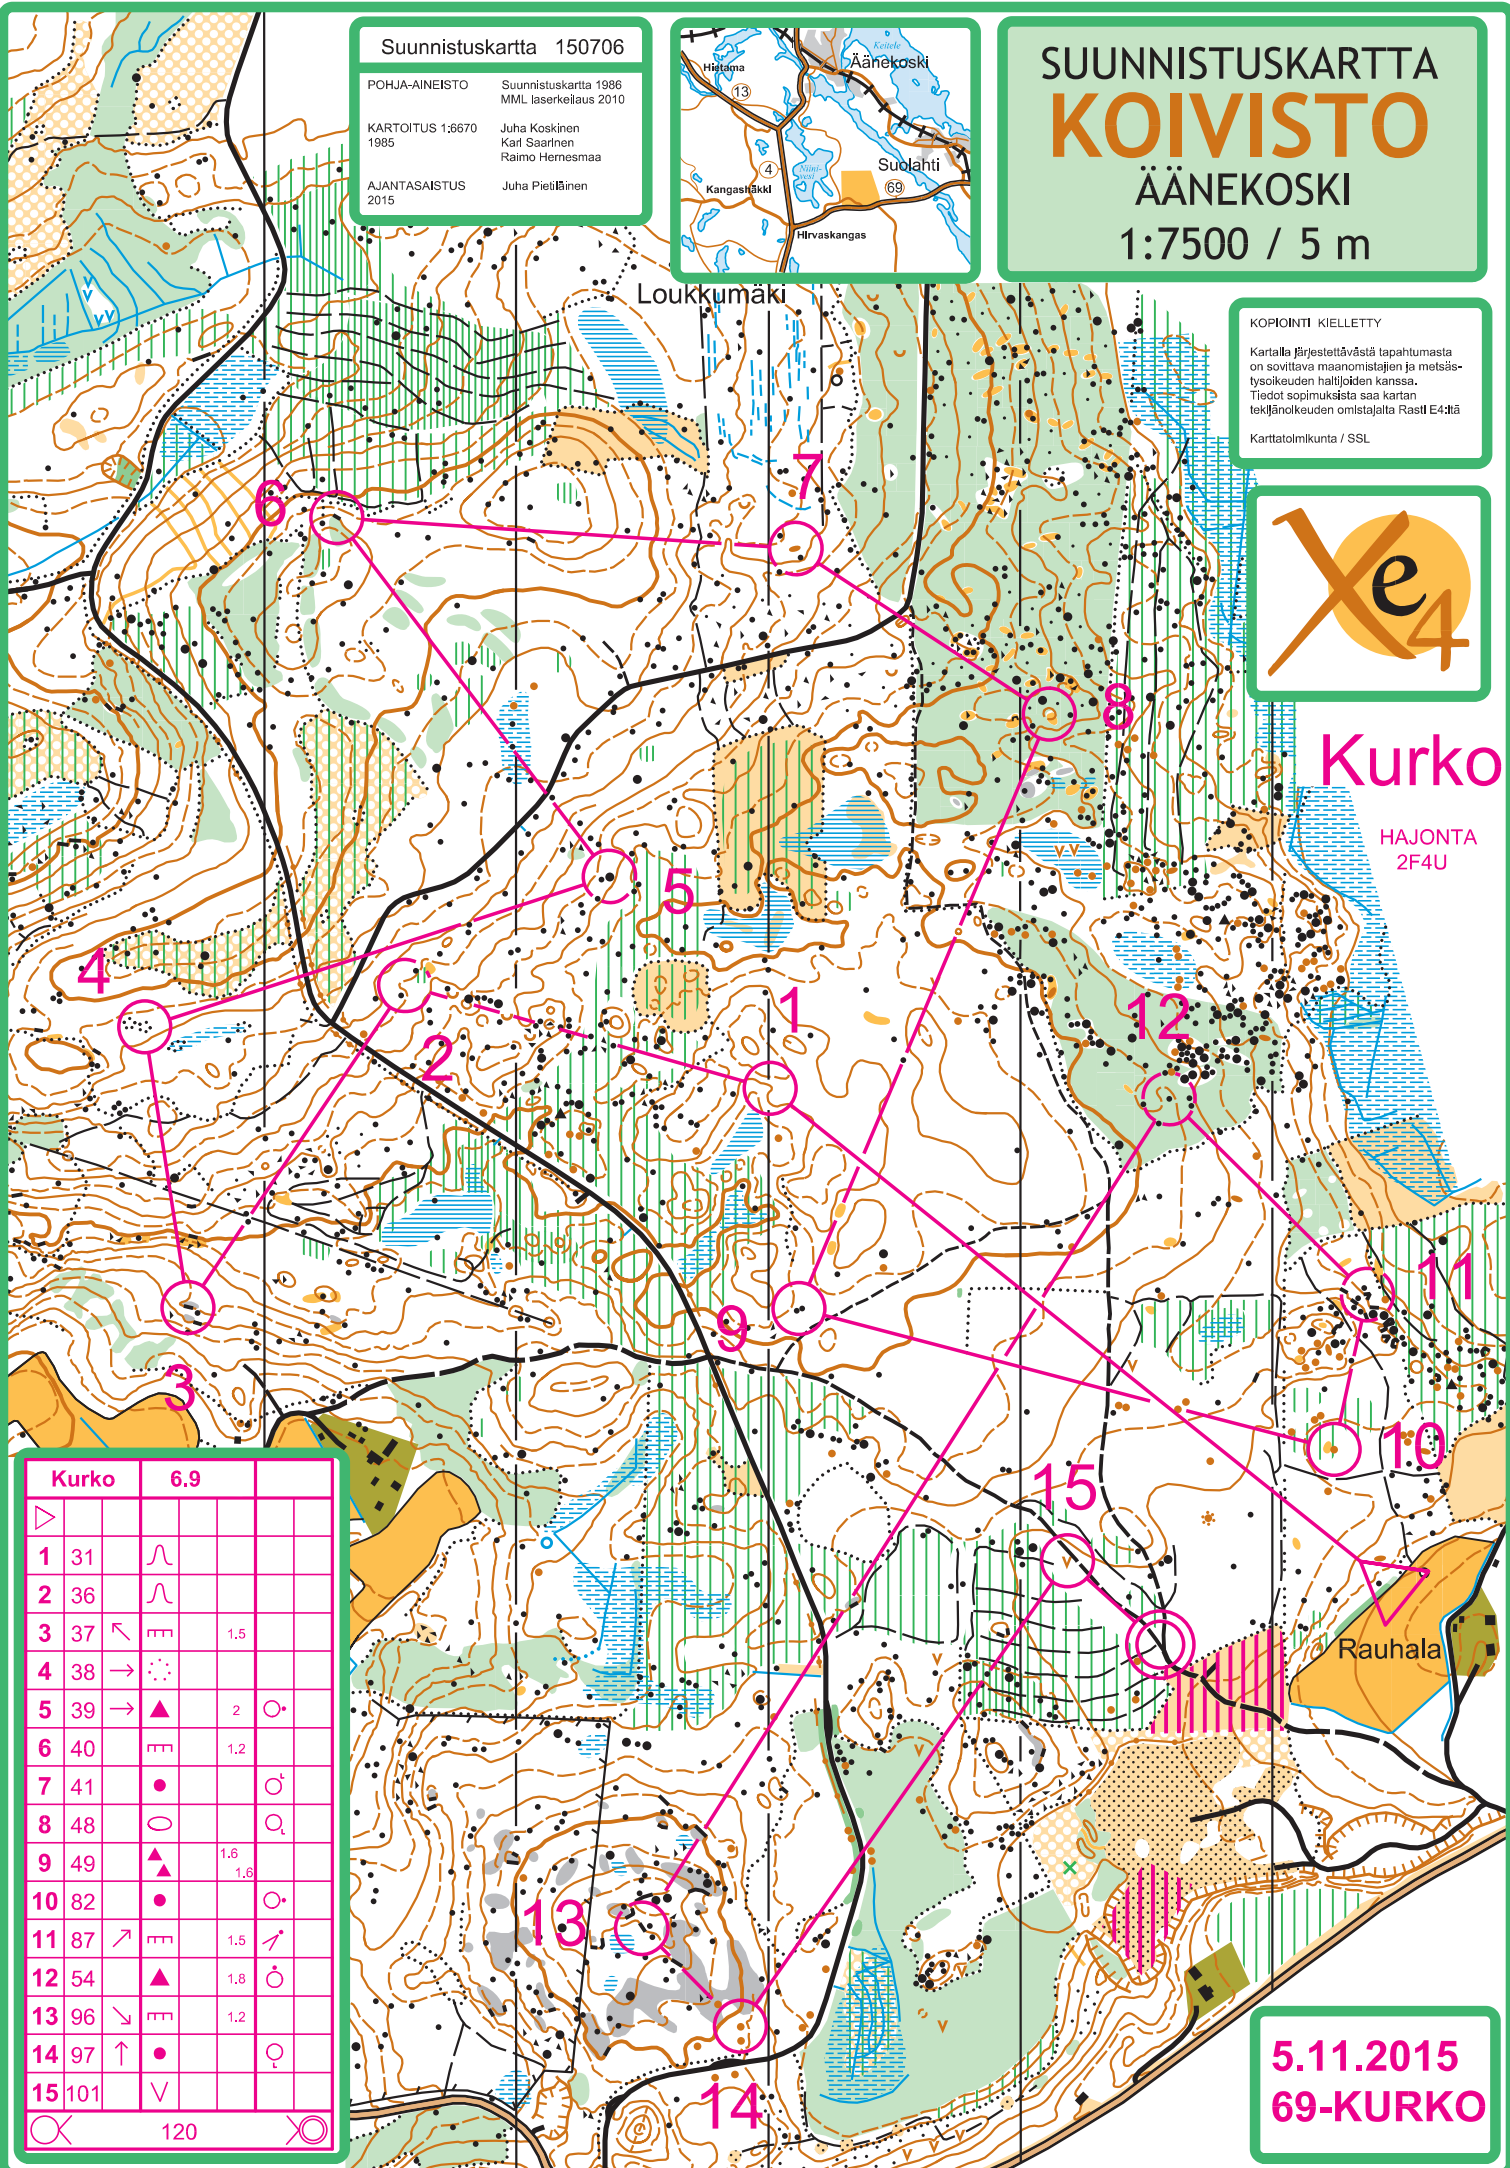

SUUNNISTUSKARTTA

KOIVISTO

ÄÄNEKOSKI

1:7500 / 5 m

KOPIOINTI KIELLETTY

Karttatoimikunta / SSL

Kurko

HAJONTA
2F4U

Kurko		6.9	
▷			
1	31	∩	
2	36	∩	
3	37	↖	1.5
4	38	→	⊙
5	39	→	▲ 2 ⊙
6	40	∩	1.2
7	41	●	⊙
8	48	○	⊙
9	49	▲	1.6
		▲	1.6
10	82	●	⊙
11	87	↗	1.5 ↗
12	54	▲	1.8 ⊙
13	96	↘	1.2
14	97	↑	⊙
15	101	∨	
⊗	120	⊗	

5.11.2015
69-KURKO