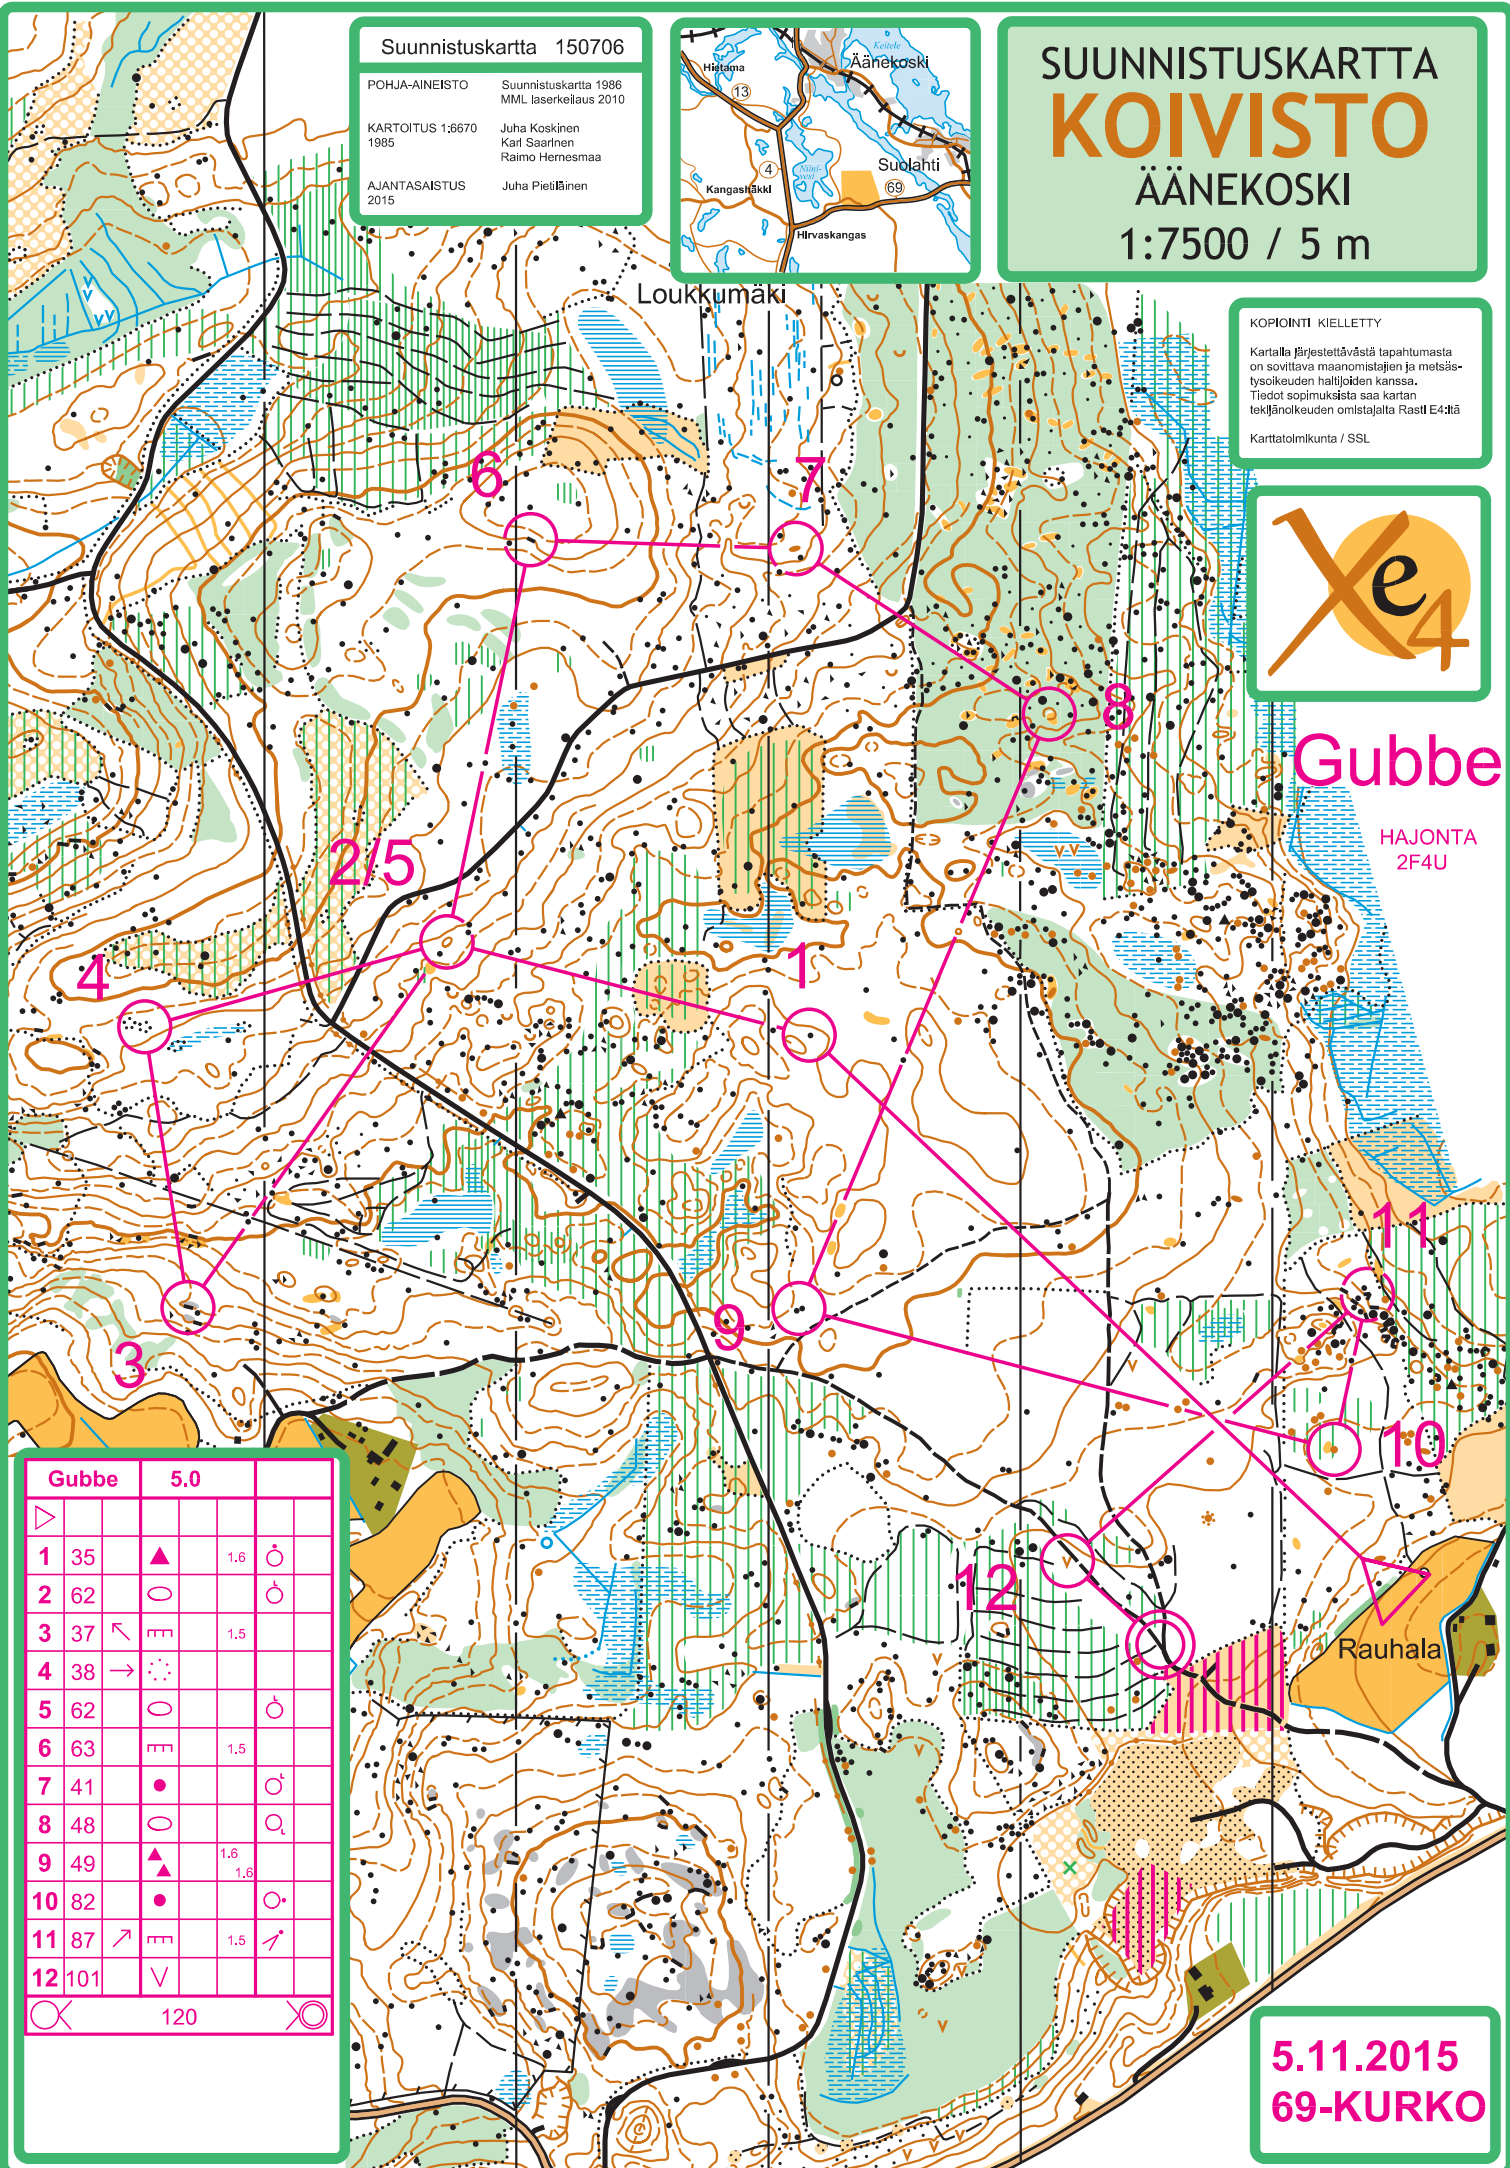

SUUNNISTUSKARTTA

KOIVISTO

ÄÄNEKOSKI

1:7500 / 5 m

KOPIOINTI KIELLETTY

Karttatoimikunta / SSL

Gubbe

HAJONTA
2F4U

Gubbe		5.0	
▷		▲	1.6
1	35	○	1.6
2	62	○	1.5
3	37	↖	1.5
4	38	→	1.5
5	62	○	1.5
6	63	○	1.5
7	41	●	1.6
8	48	○	1.6
9	49	▲	1.5
10	82	●	1.5
11	87	↗	1.5
12	101	∇	1.5
○	120	○	

5.11.2015
69-KURKO