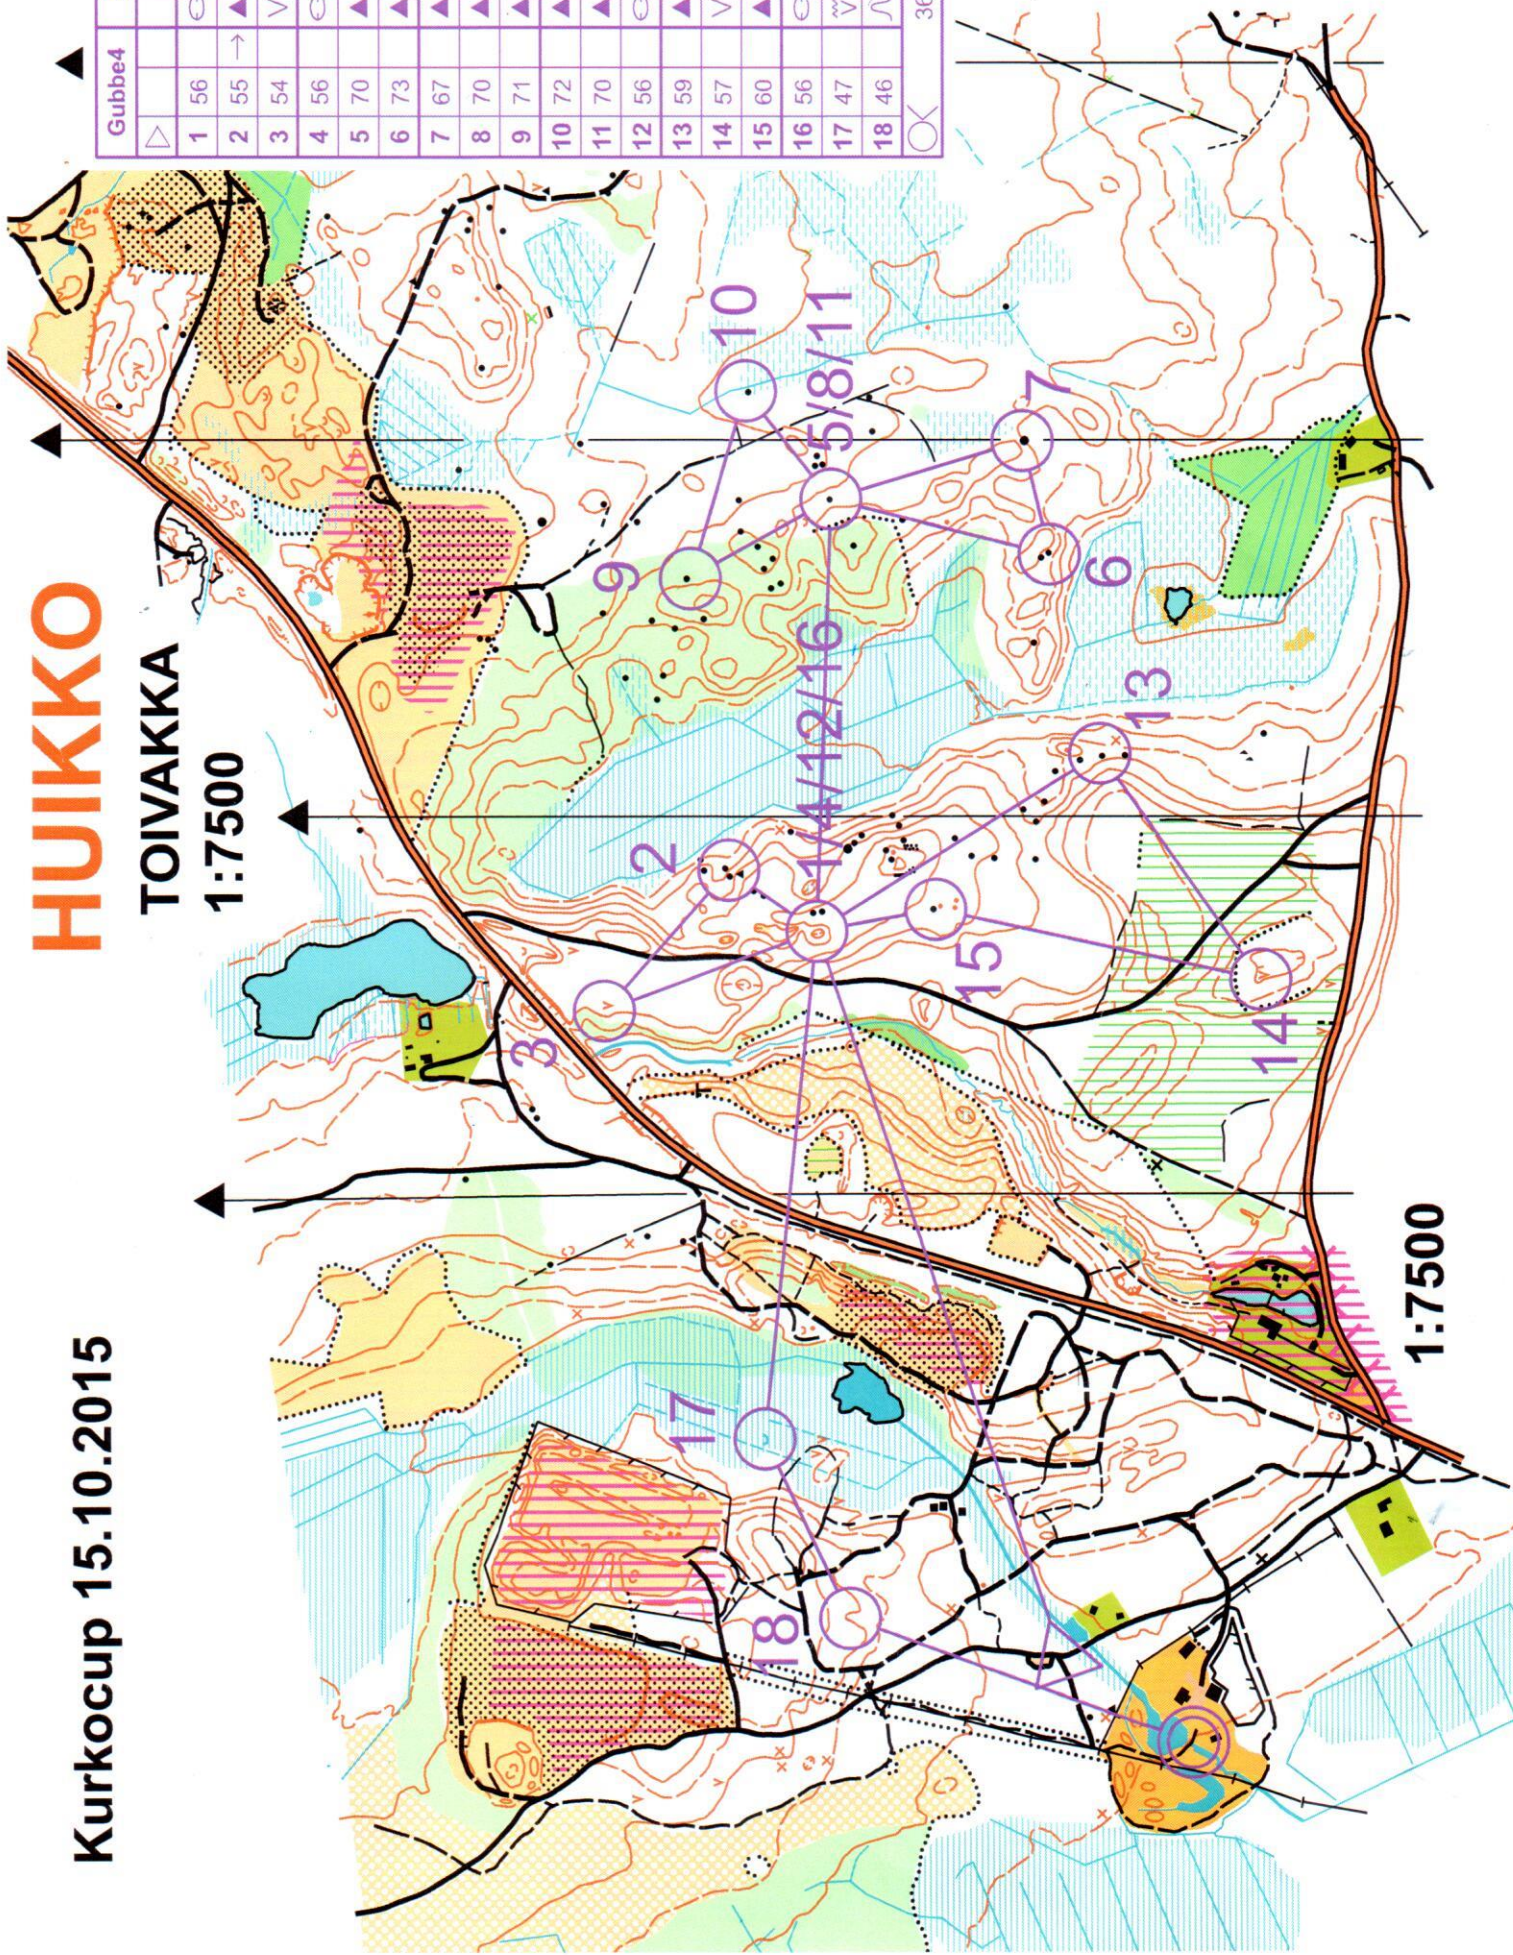

HUIKKO

TOIVAKKA

1:7500

Kurkocup 15.10.2015

1:7500

Gubbe4	5,3 km
1 56	○
2 55	→
3 54	∇
4 56	○
5 70	▲
6 73	▲
7 67	▲
8 70	▲
9 71	▲
10 72	▲
11 70	▲
12 56	○
13 59	▲
14 57	∇
15 60	▲
16 56	○
17 47	∇
18 46	∩

360 m