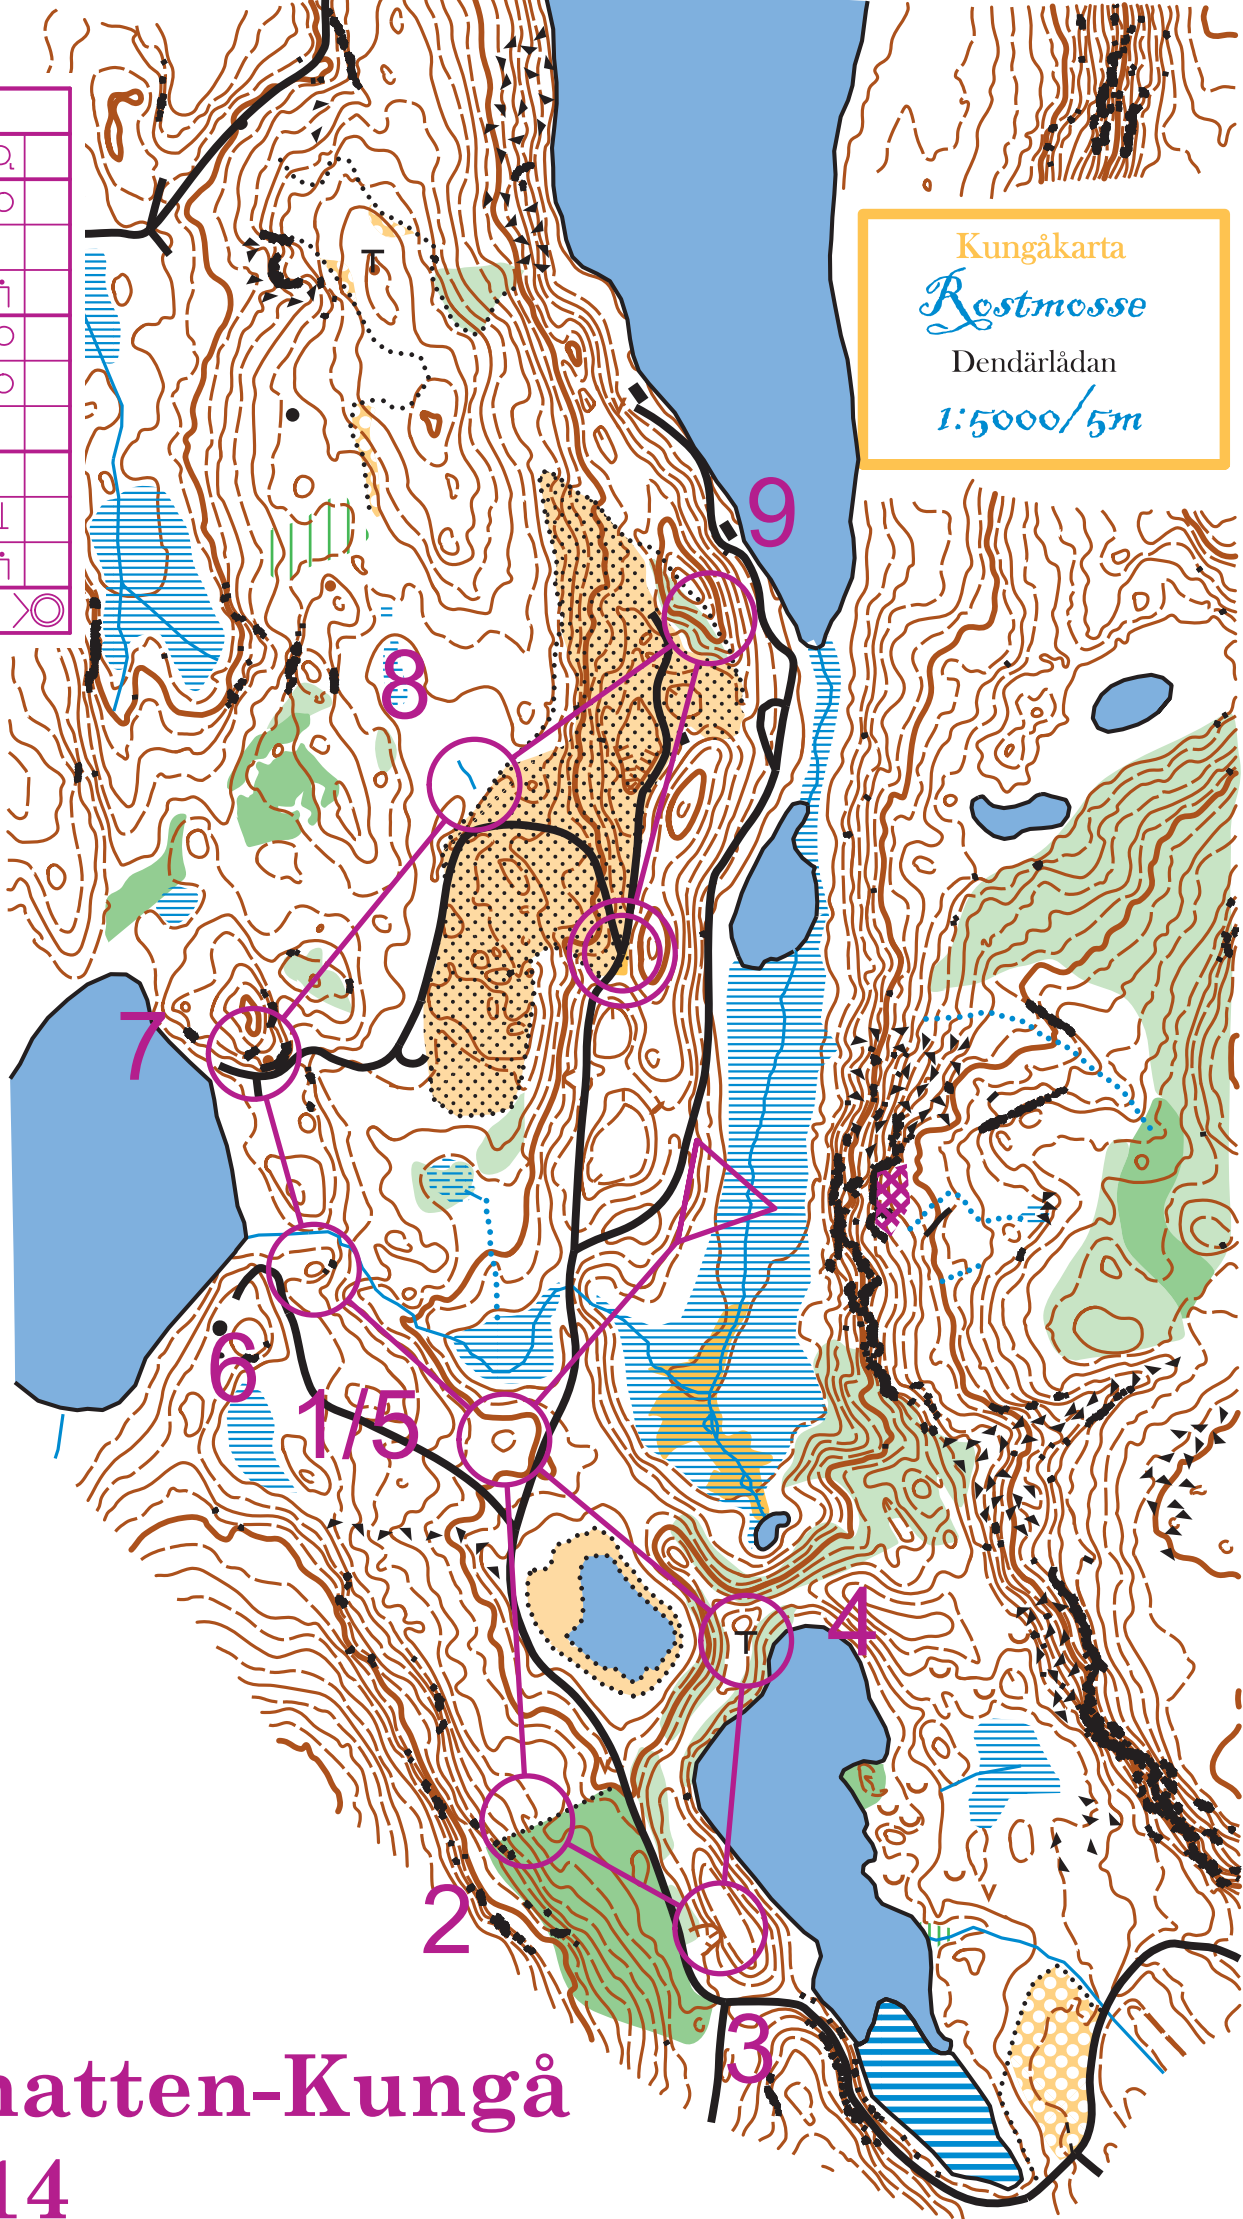

LättLiv	2,0 km		
▷		↵	⊙
1	123	○	—
2	118	∩	
3	113	⊖	⊙
4	109	⊥	⊙
5	123	○	—
6	124	○	
7	116	↖	2,5
8	117	⊥	⊥
9	115	↵	⊙

⊙ 230 m ⊙

Kungåkartan
 Rostmosse
 Dendärlådan
 1:5000/5m

Gustav
 Adolfsnatten-Kungå
 6.11.2014