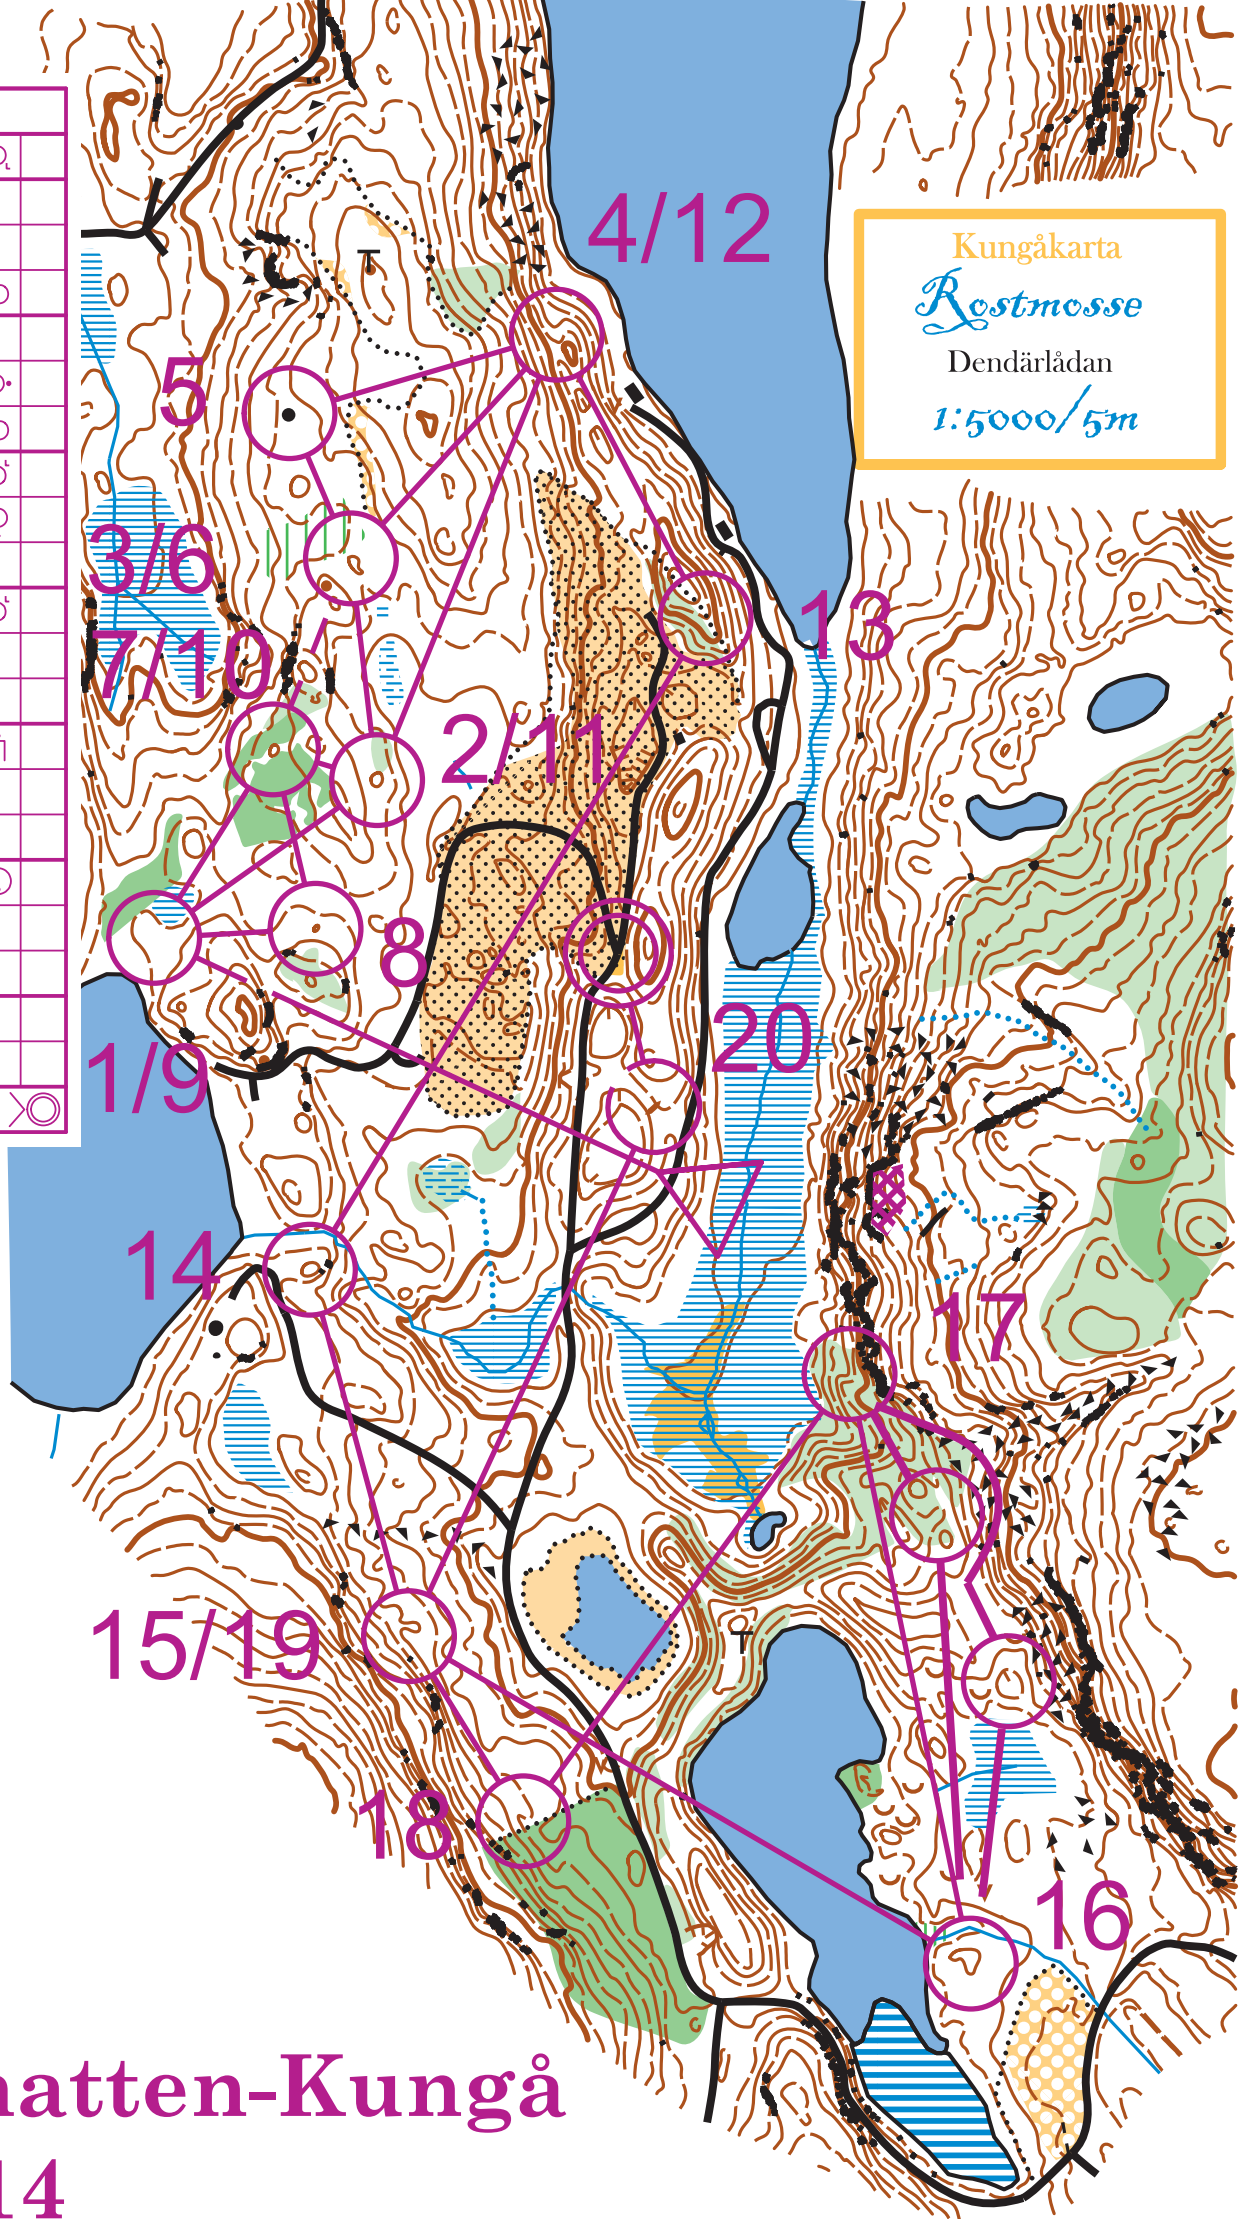

Annika		4,9 km		
▷		↵		⊙
1	111	↵		
2	122	○	—	
3	121	○		⊙
4	119	∧		
5	112	▲	4,1	⊙
6	121	○		⊙
7	125	○		⊙
8	120	○		⊙
9	111	↵		
10	125	○		⊙
11	122	○	—	
12	119	∧		
13	115	↵		⊙
14	124	○		
15	108	↓	∧	
16	126	○		⊙
17	114	∧		
18	118	∧		
19	108	↓	∧	
20	105	∧		
⊗	100 m			⊗

Kungåkartan
Rostmosse
 Dendärådan
 1:5000/5m

Gustav
 Adolfsnatten-Kungå
 6.11.2014