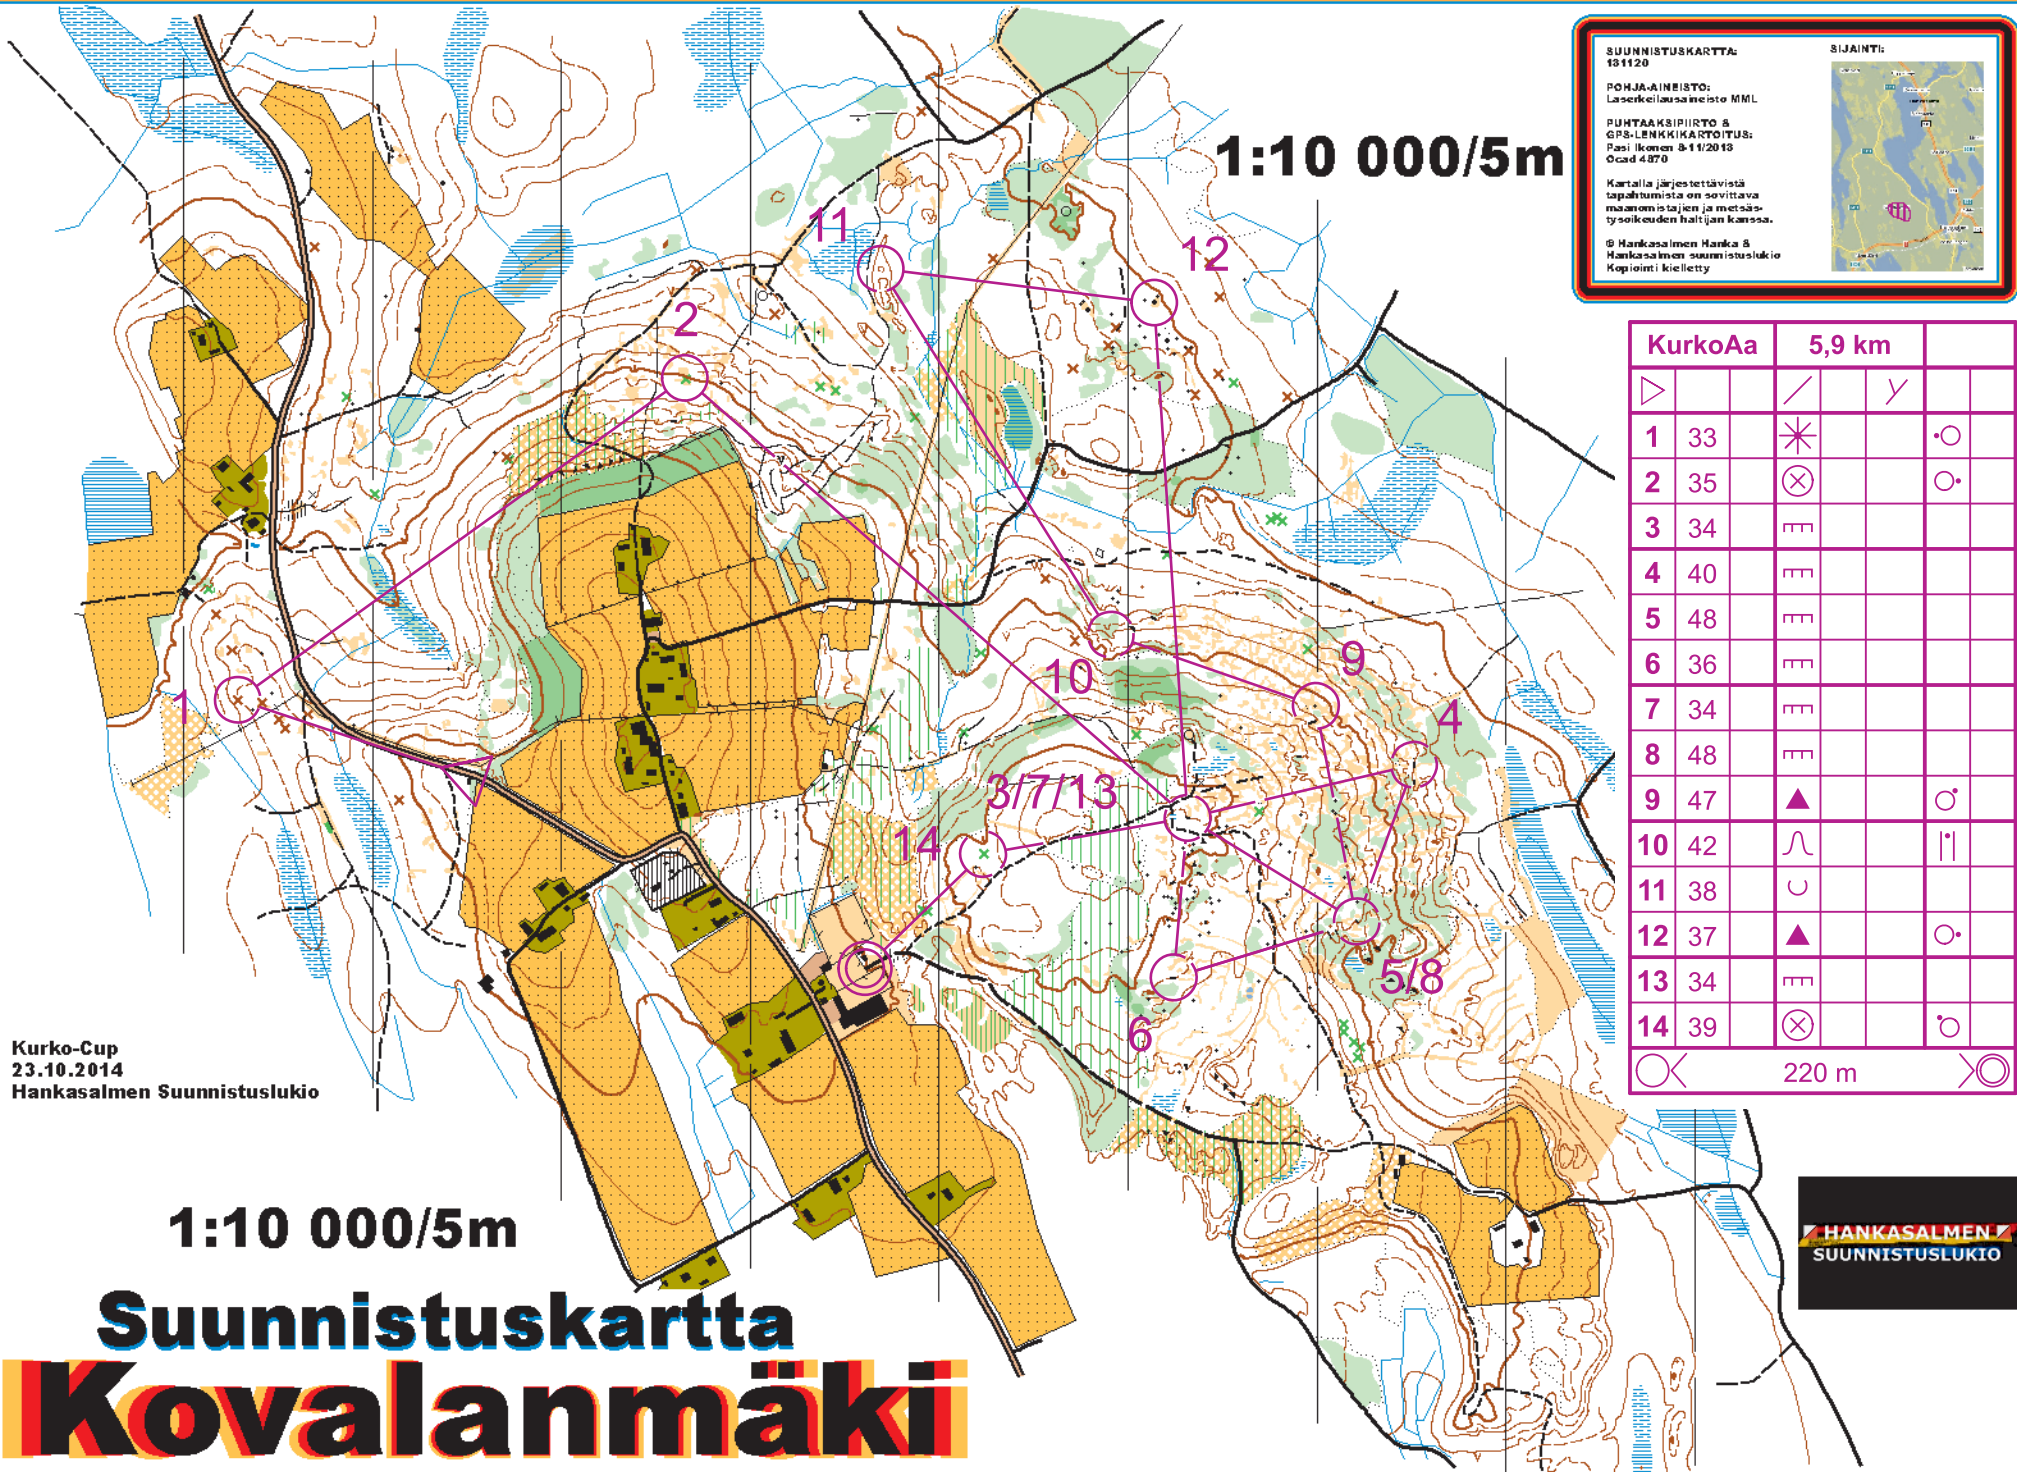

**SUUNNISTUSKARTTA:**  
131120

**POHJA-AINEISTO:**  
Laserkeilausaineisto MML

**PUNTAAKSIPIIRTO & GPS-LENNKKIKARTOITUS:**  
Pasi Ikonen & 11/2013  
Ocad 4.870

Kartalla järjestettävistä tapahtumista on sovitettava maanomistajan ja metsäsihteerin kanssa.

© Hankasalmen Hanka & Hankasalmen suunnistusluukio  
Kopiointi kielletty

1:10 000/5m

| KurkoAa |    | 5,9 km |   |
|---------|----|--------|---|
| ▷       |    | /      | y |
| 1       | 33 | *      | ○ |
| 2       | 35 | ⊗      | ○ |
| 3       | 34 | ≡      |   |
| 4       | 40 | ≡      |   |
| 5       | 48 | ≡      |   |
| 6       | 36 | ≡      |   |
| 7       | 34 | ≡      |   |
| 8       | 48 | ≡      |   |
| 9       | 47 | ▲      | ♂ |
| 10      | 42 | ∩      |   |
| 11      | 38 | ∪      |   |
| 12      | 37 | ▲      | ○ |
| 13      | 34 | ≡      |   |
| 14      | 39 | ⊗      | ○ |
| ○       |    | 220 m  |   |

Kurko-Cup  
23.10.2014  
Hankasalmen Suunnistusluukio

1:10 000/5m

Suunnistuskartta

**Kovalanmäki**