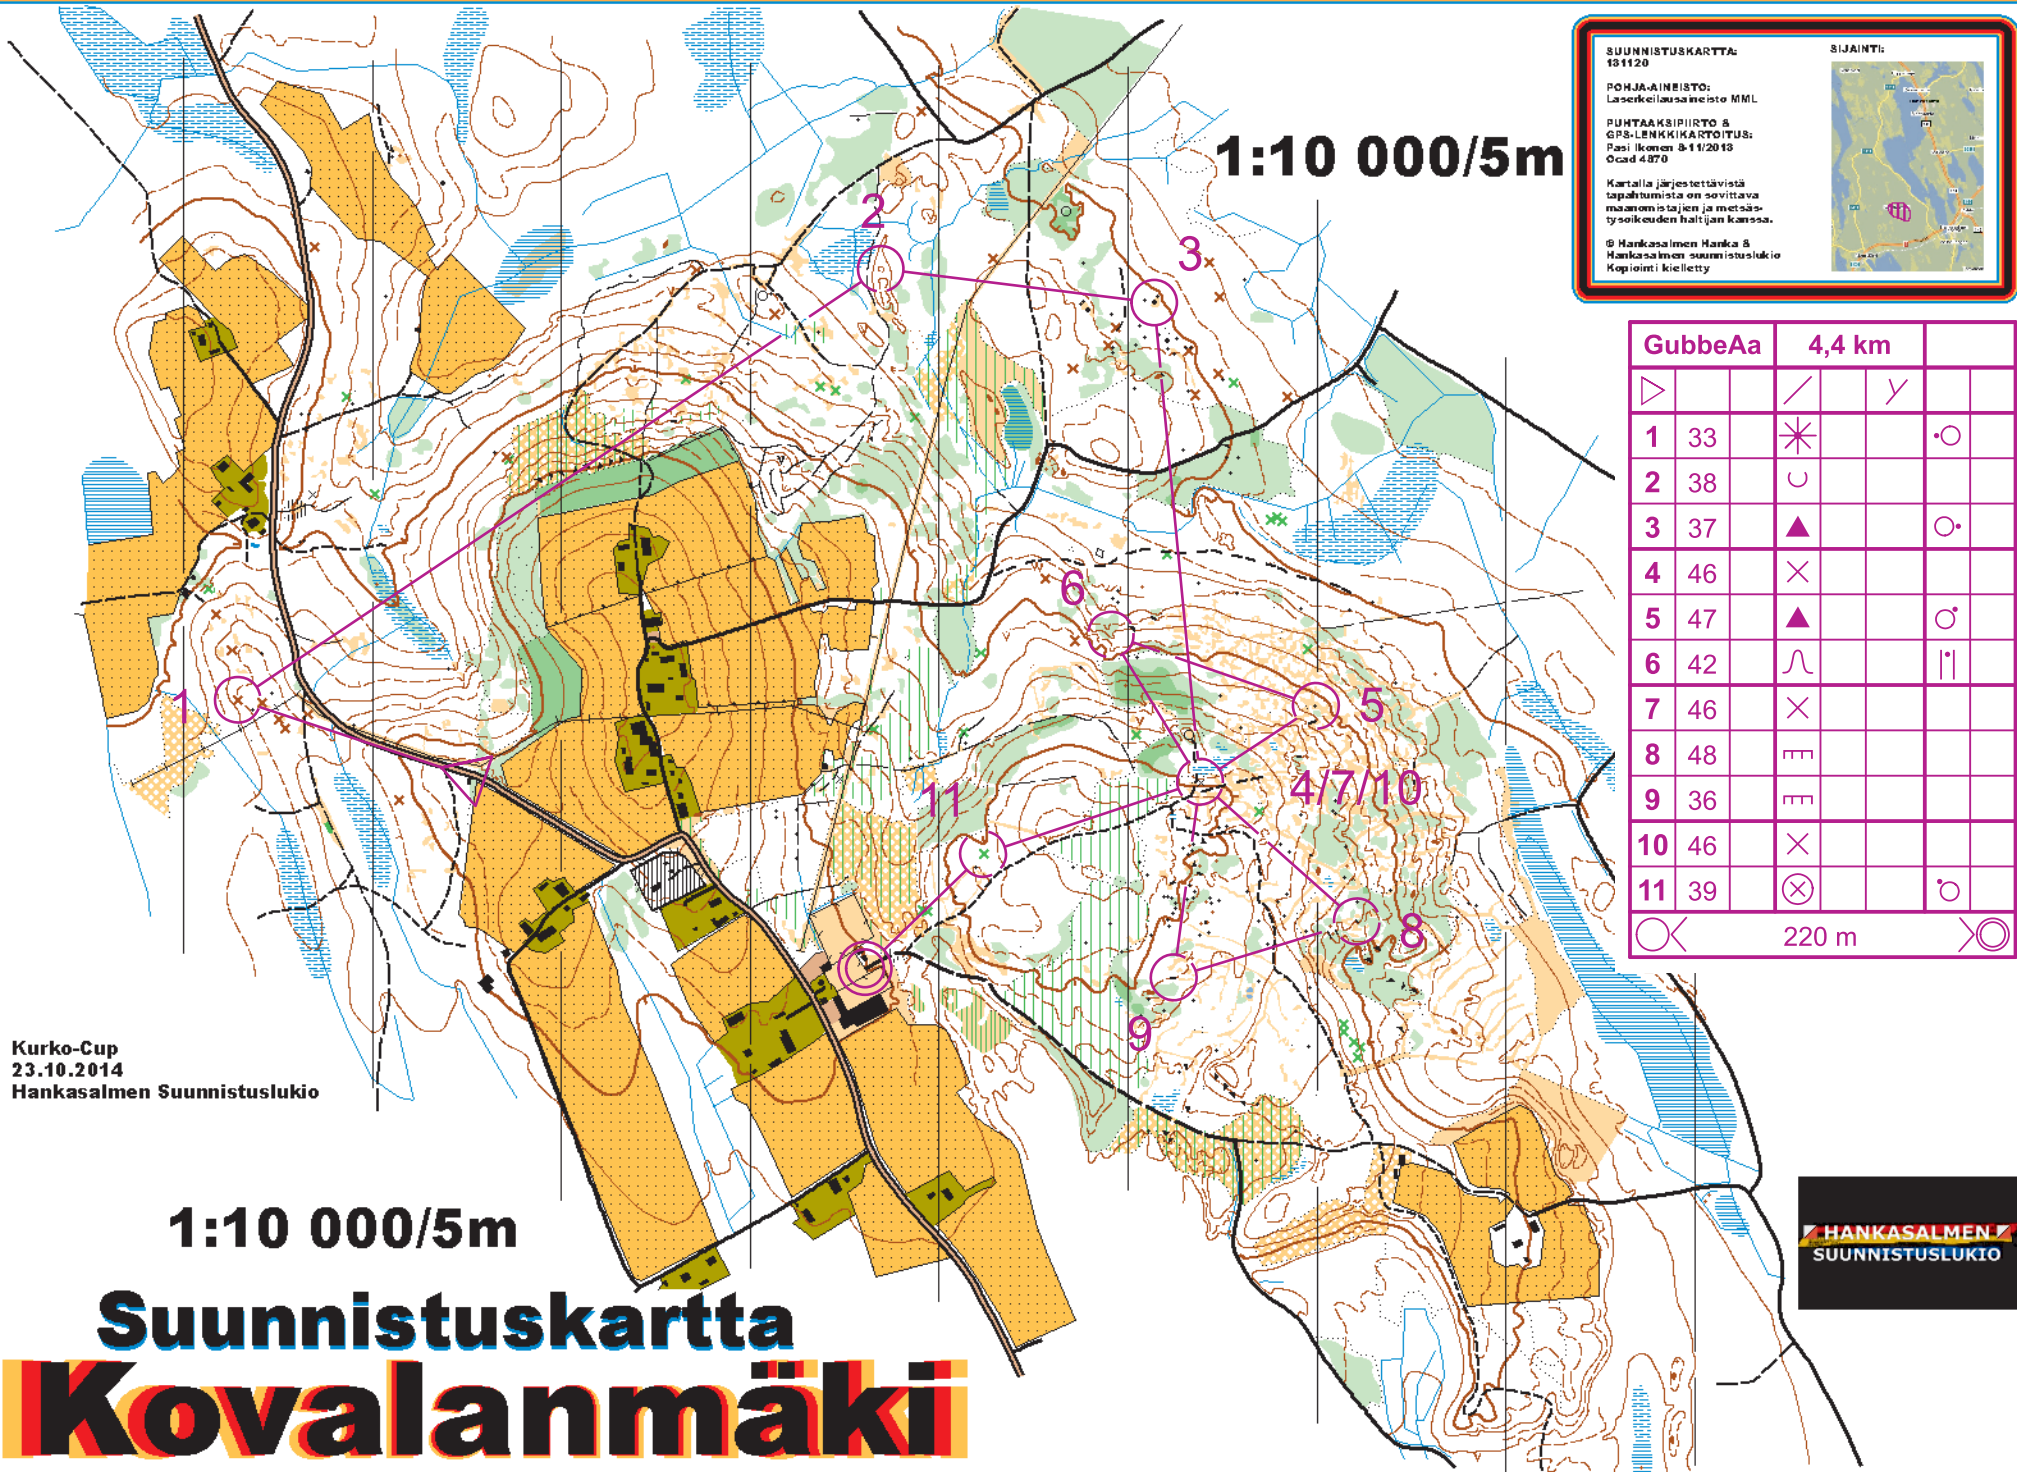

**SUUNNISTUSKARTTA:**  
131120

**POHJA-AINEISTO:**  
Laserkilvassaaristo MML

**PUNTAAKSIPIIRTO & GPS-LENNKKIKARTOITUS:**  
Pasi Ikonen & 1/2013  
Ocad 4.870

Kartalla järjestettävistä tapahtumista on sovitettava maanomistajan ja metsäsihteerin kanssa.

© Hankasalmen Hanka & Hankasalmen suunnistusluukio  
Kopiointi kielletty

**SIJAINNIT:**

1:10 000/5m

	GubbeAa	4,4 km		
	▷		/	y
1	33	✳		○
2	38	∪		
3	37	▲		○
4	46	×		
5	47	▲		♂
6	42	∩		∥
7	46	×		
8	48	≡		
9	36	≡		
10	46	×		
11	39	⊗		○
	○		220 m	○

Kurko-Cup  
23.10.2014  
Hankasalmen Suunnistusluukio

1:10 000/5m

Suunnistuskartta

**Kovalanmäki**