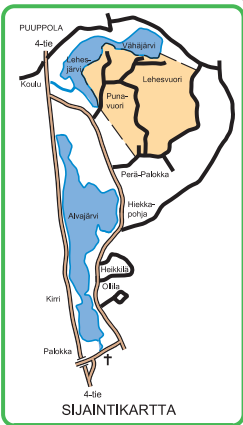

Lehes-Kurko 16.10.2014

Lehesjärvi

Vähäjärvi

	HE	2,0 km		
▷				
1	138	⚡	1.3	
2	95	⚡ ⚡		
3	139	↖ ▲	2.0	○
4	145	▲	1.8	○
5	96	▲	1.3	○
6	140	⚡	1.5	
7	137	⚡	2.0	

○ 100 m ○

Suunnistuskartta Punavuori - Lehesvuori

Suunnistuskartta no:
Pohja-aineisto: "Pullaautuskartta"
Kartoitus ja piirto: Antti Haapasalo 2014
Tulostus: Karipaino

KOPIOINTI KIELLETTY!

Suunta Jyväskylä