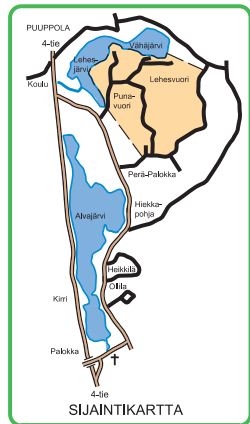

Lehes-Kurko

16.10.2014

Lehesjärvi

Suunnistuskartta Punavuori - Lehesvuori

Jyväskylä
1 : 10 000

Kartalla järjestettävästä tapahtumasta on sovittava maanomistajien ja metsästysoikeuden haltijain kanssa. Tiedot sopimuksesta saa kartan tekijänoikeuden omistajaseuralta, Suunta Jyväskylästä.
Karttaoimikunta/SSL

Suunnistuskartta no:
Pohja-aineisto: "Pullaustuskartta"
Kartoitus ja piirto: Antti Haapasalo 2014
Tulostus: Karipaino

KOPIOINTI KIELLETTY!

Gubbe C		4,9 km		
▷				
1	87		▲	2.0
2	88	≡		1.7
3	90	≡		1.5
4	87		▲	2.0
5	91	∩		
6	90	≡		1.5
7	92	≡		2.0
8	94	∩ *		
9	96	▲		1.3 ♀
10	125	▲		2.3 ♂
11	134	≡		1.5
12	97	∩ *		
13	125	▲		2.3 ♂
14	126	≡		1.4
15	132	▲		2.2 ♂
16	125	▲		2.3 ♂
○				200 m

Suunta Jyväskylä