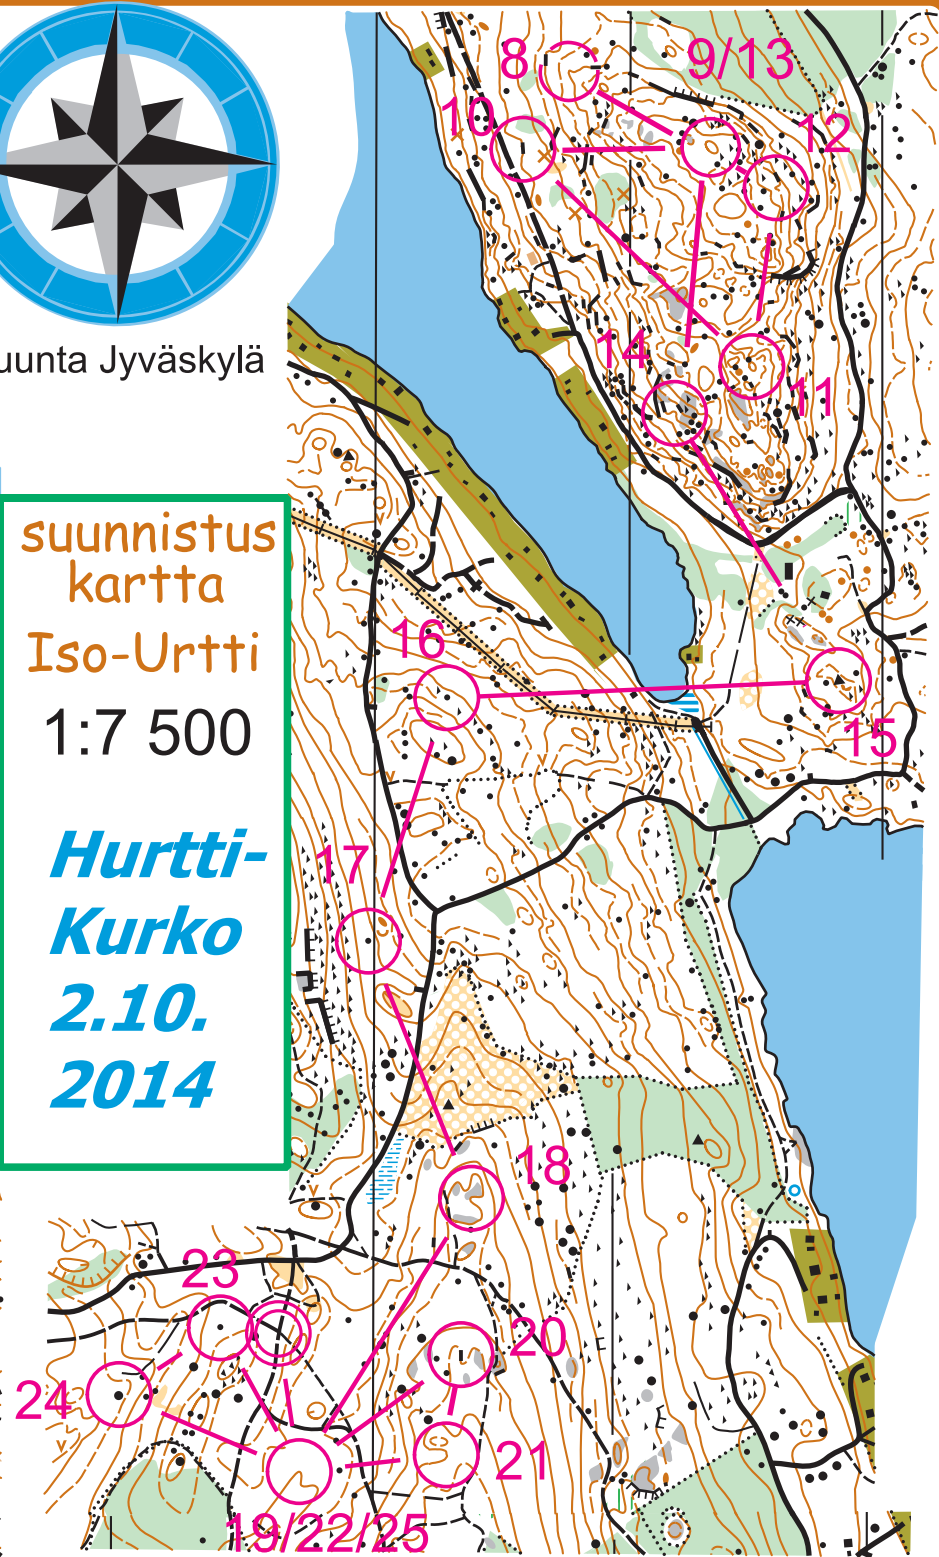

Suunta Jyväskylä

suunnistus
kartta
Iso-Urtti
1:7 500
*Hurtti-
Kurko*
2.10.
2014

Maastotyö ja piirustus (Iso-Urtti):
Antti Häkkinen 2014

Kurko a	9,6 km			
▷				
1 35	○		○	
2 40	▲	1.8	♀	
3 31			○	
4 33	▲	1.2	♀	
5 35	○		○	
6 36	∩			
7 37	○		♂	
8 38	∩			

9 35	○		○	
10 39	≡	1.5		
11 32	○		○	
12 34	∩			
13 35	○		○	
14 41	∩			
15 42	▲	1.5		
16 43	▲	1.7	○	
17 44	▲	1.5	♀	
18 45	∩			

19 48	∩			
20 46	≡	1.0		
21 47	∩			
22 48	∩			
23 50	▲	1.5	○	
24 49	▲	2.0	○	
25 48	∩			