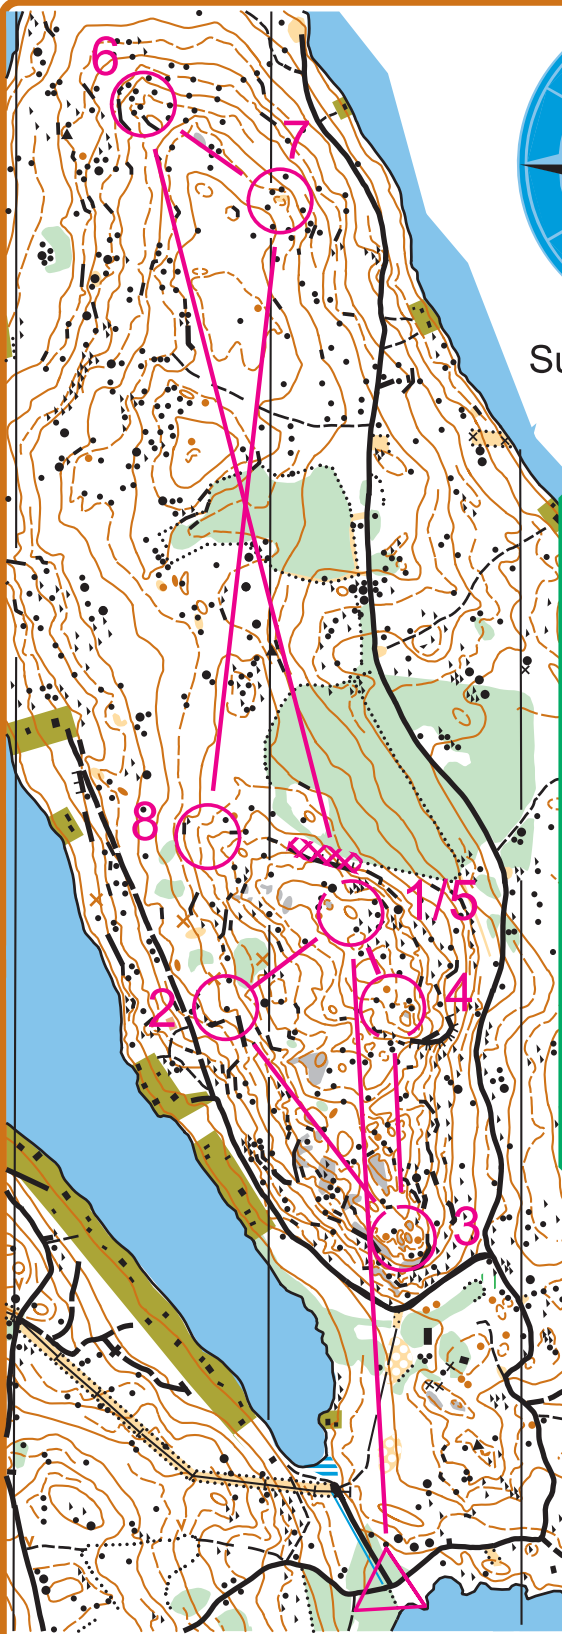

Suunta Jyväskylä

suunnistus
kartta
Iso-Urtti
1:7 500
*Hurtti-
Kurko*
2.10.
2014

Maastotyö ja piirustus (Iso-Urtti):
Antti Häkkinen 2014

Kurko a	9,6 km			
▷				
1 35	○		○	
2 40	▲	1.8	♀	
3 31			○	
4 33	▲	1.2	♀	
5 35	○		○	
6 36	∩			
7 37	○		♂	
8 38	∩			

9 35	○		○	
10 39	≡	1.5		
11 32	○		○	
12 34	∩			
13 35	○		○	
14 41	∩			
15 42	▲	1.5		
16 43	▲	1.7	○	
17 44	▲	1.5	♀	
18 45	∩			

19 48	∩			
20 46	≡	1.0		
21 47	∩			
22 48	∩			
23 50	▲	1.5	○	
24 49	▲	2.0	○	
25 48	∩			