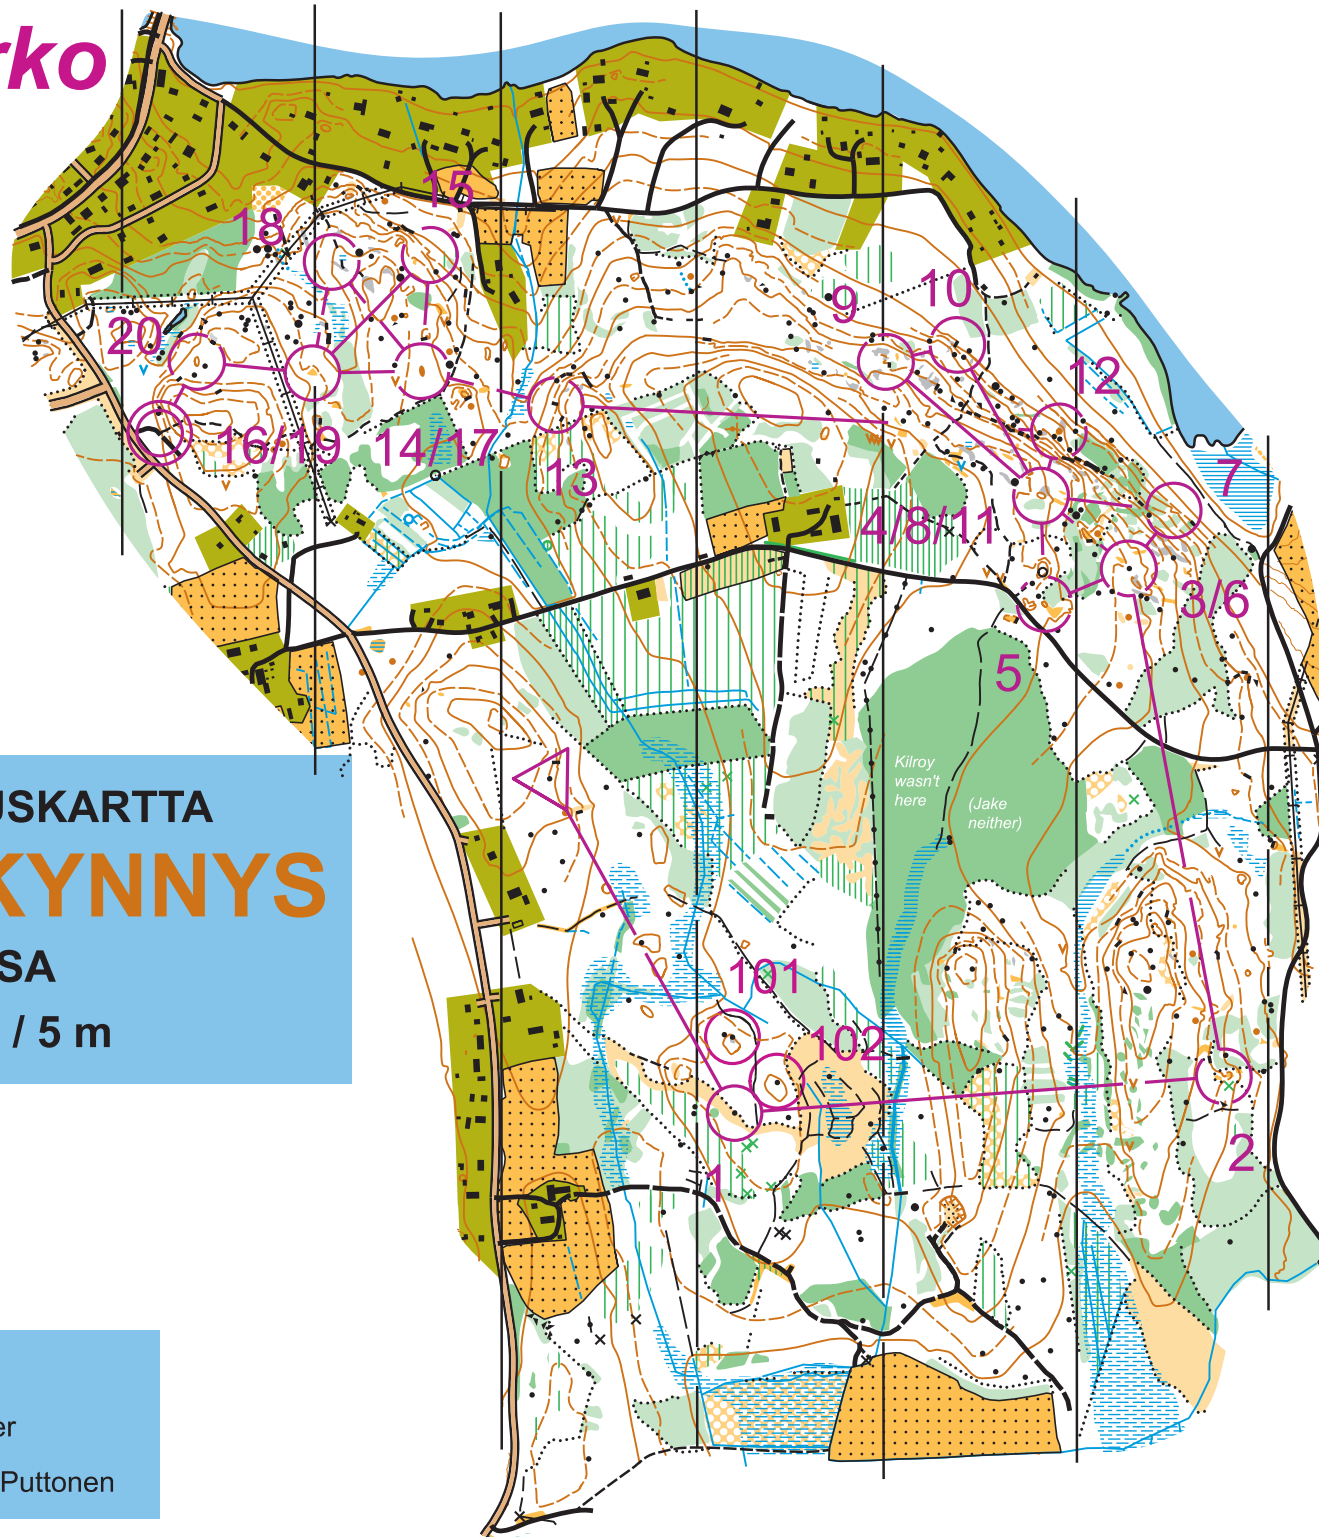

Synti-Kurko

24.9.2014

SUUNNISTUSKARTTA
SYNNINKYNNYS
JOUTSA
1:10 000 / 5 m

	gkn38a	5,2 km		
▷		▲		
1	103	▲	0,9	♀
2	107	∩		
3	110	▲	1,2	♂
4	112	○		♂
5	113	○		
6	110	▲	1,2	♂
7	111	∩		
8	112	○		♂
9	114	∩		
10	115	≡	1,4	
11	112	○		♂
12	116	•		♀
13	117	≡	1,6	
14	123	•		♂
15	121	∩		
16	124	⊙		♂
17	123	•		♂
18	120	⊙		♂
19	124	⊙		♂
20	125	○		♂
○◁		110 m		▷⊙

Suunnistuskartta 140720

Pohjaisaineisto : O-Mapper

Maastotyö ja piirto : Jake Puttonen