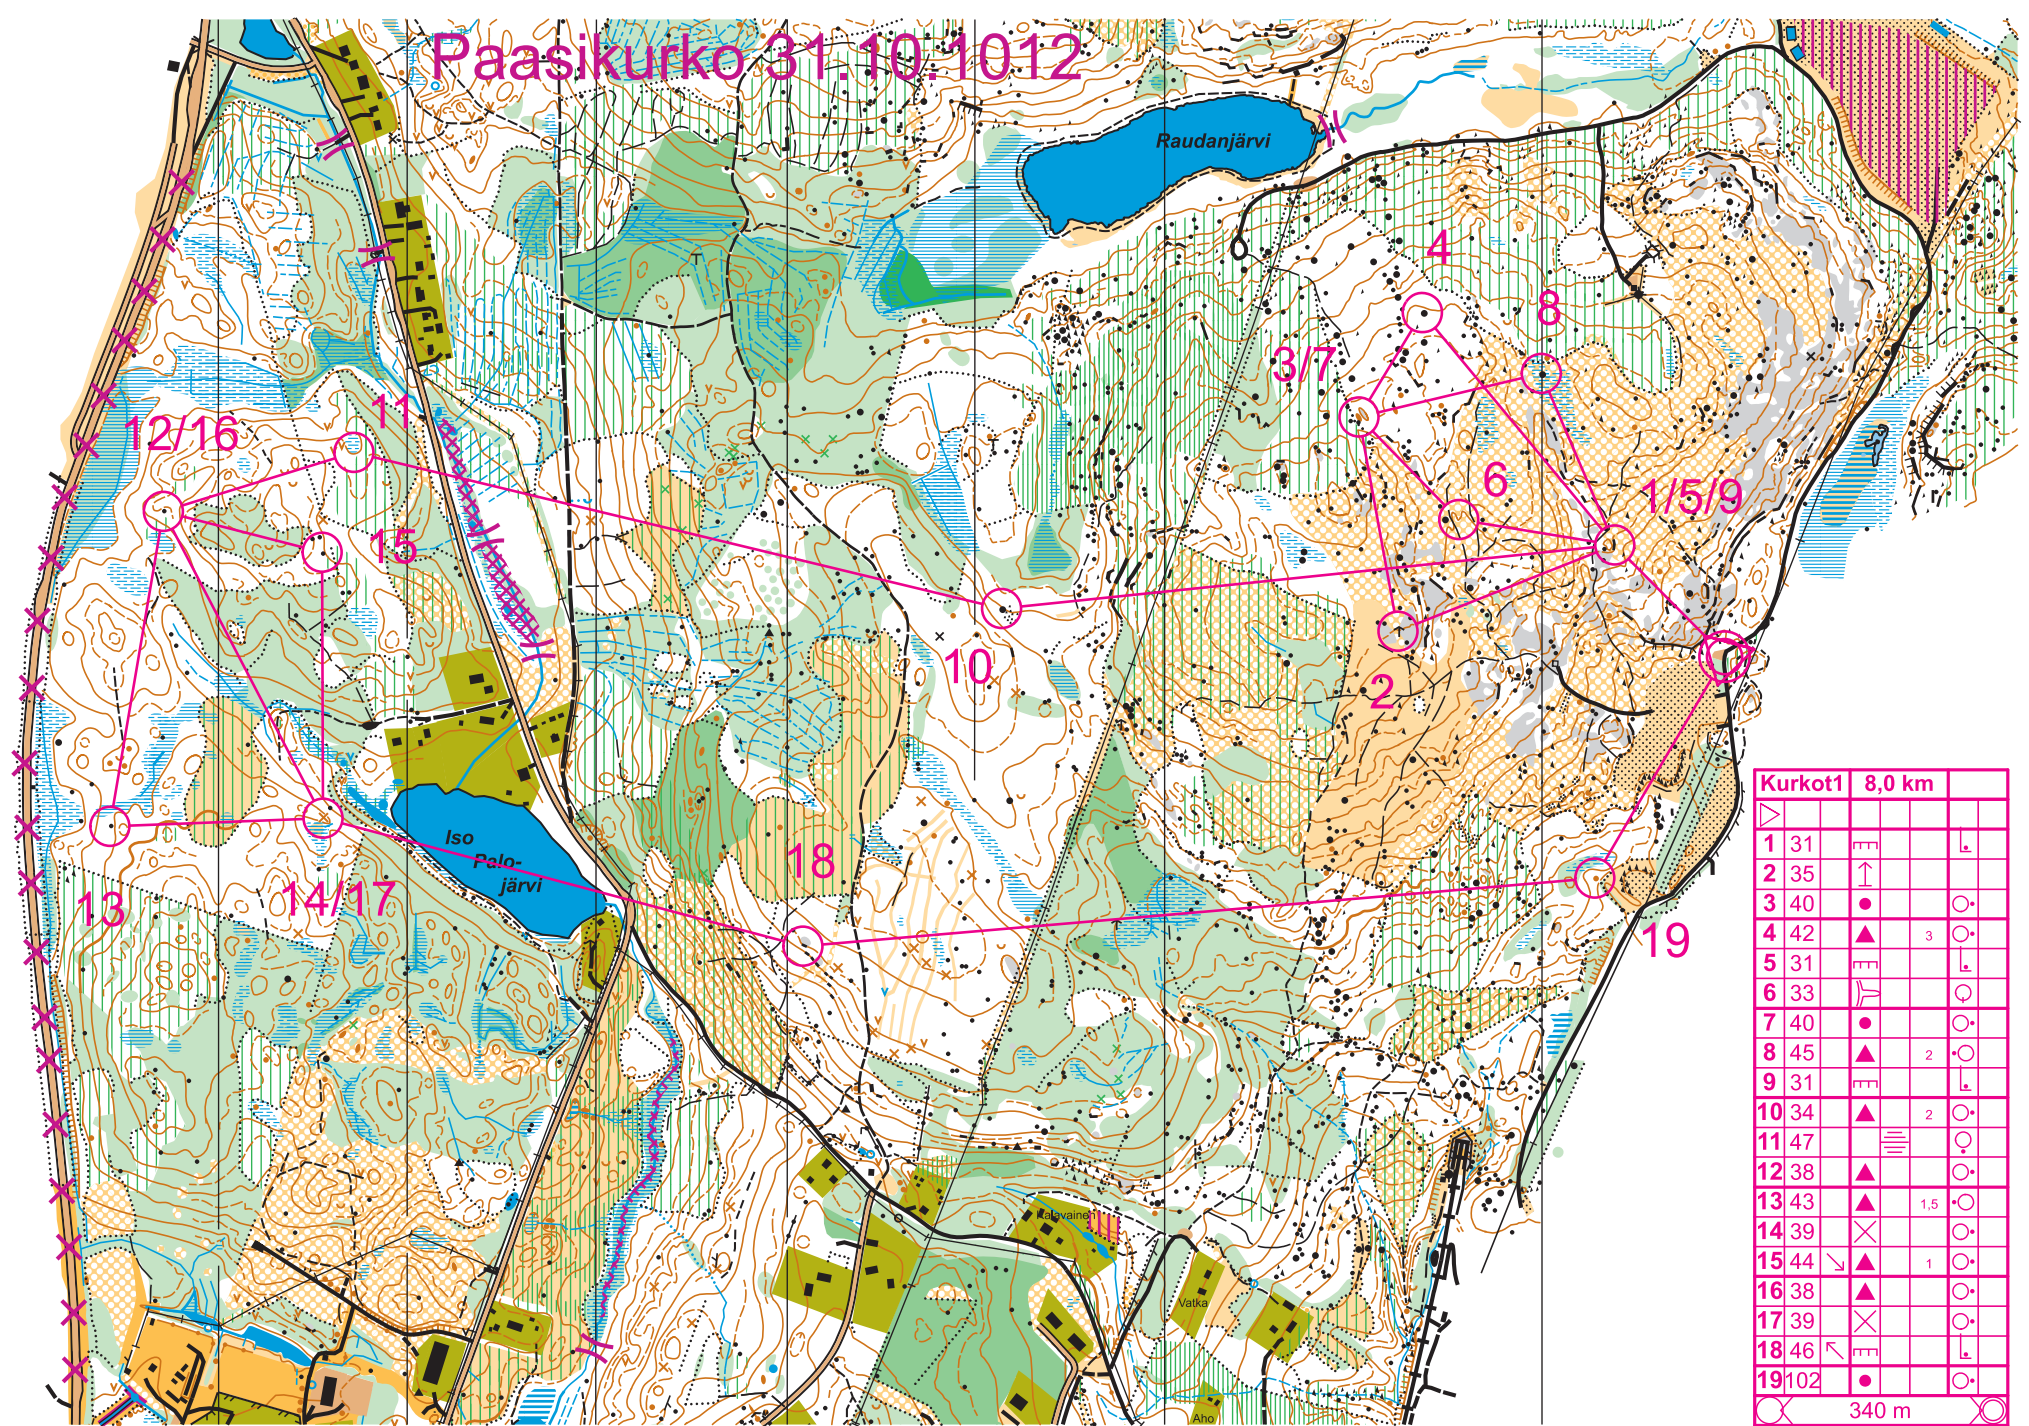

Paasikurko 31.10.1012

Kurkot1		8,0 km	
1	31		
2	35		
3	40		
4	42		3
5	31		
6	33		
7	40		
8	45		2
9	31		
10	34		2
11	47		
12	38		
13	43		1,5
14	39		
15	44		1
16	38		
17	39		
18	46		
19	02		

340 m