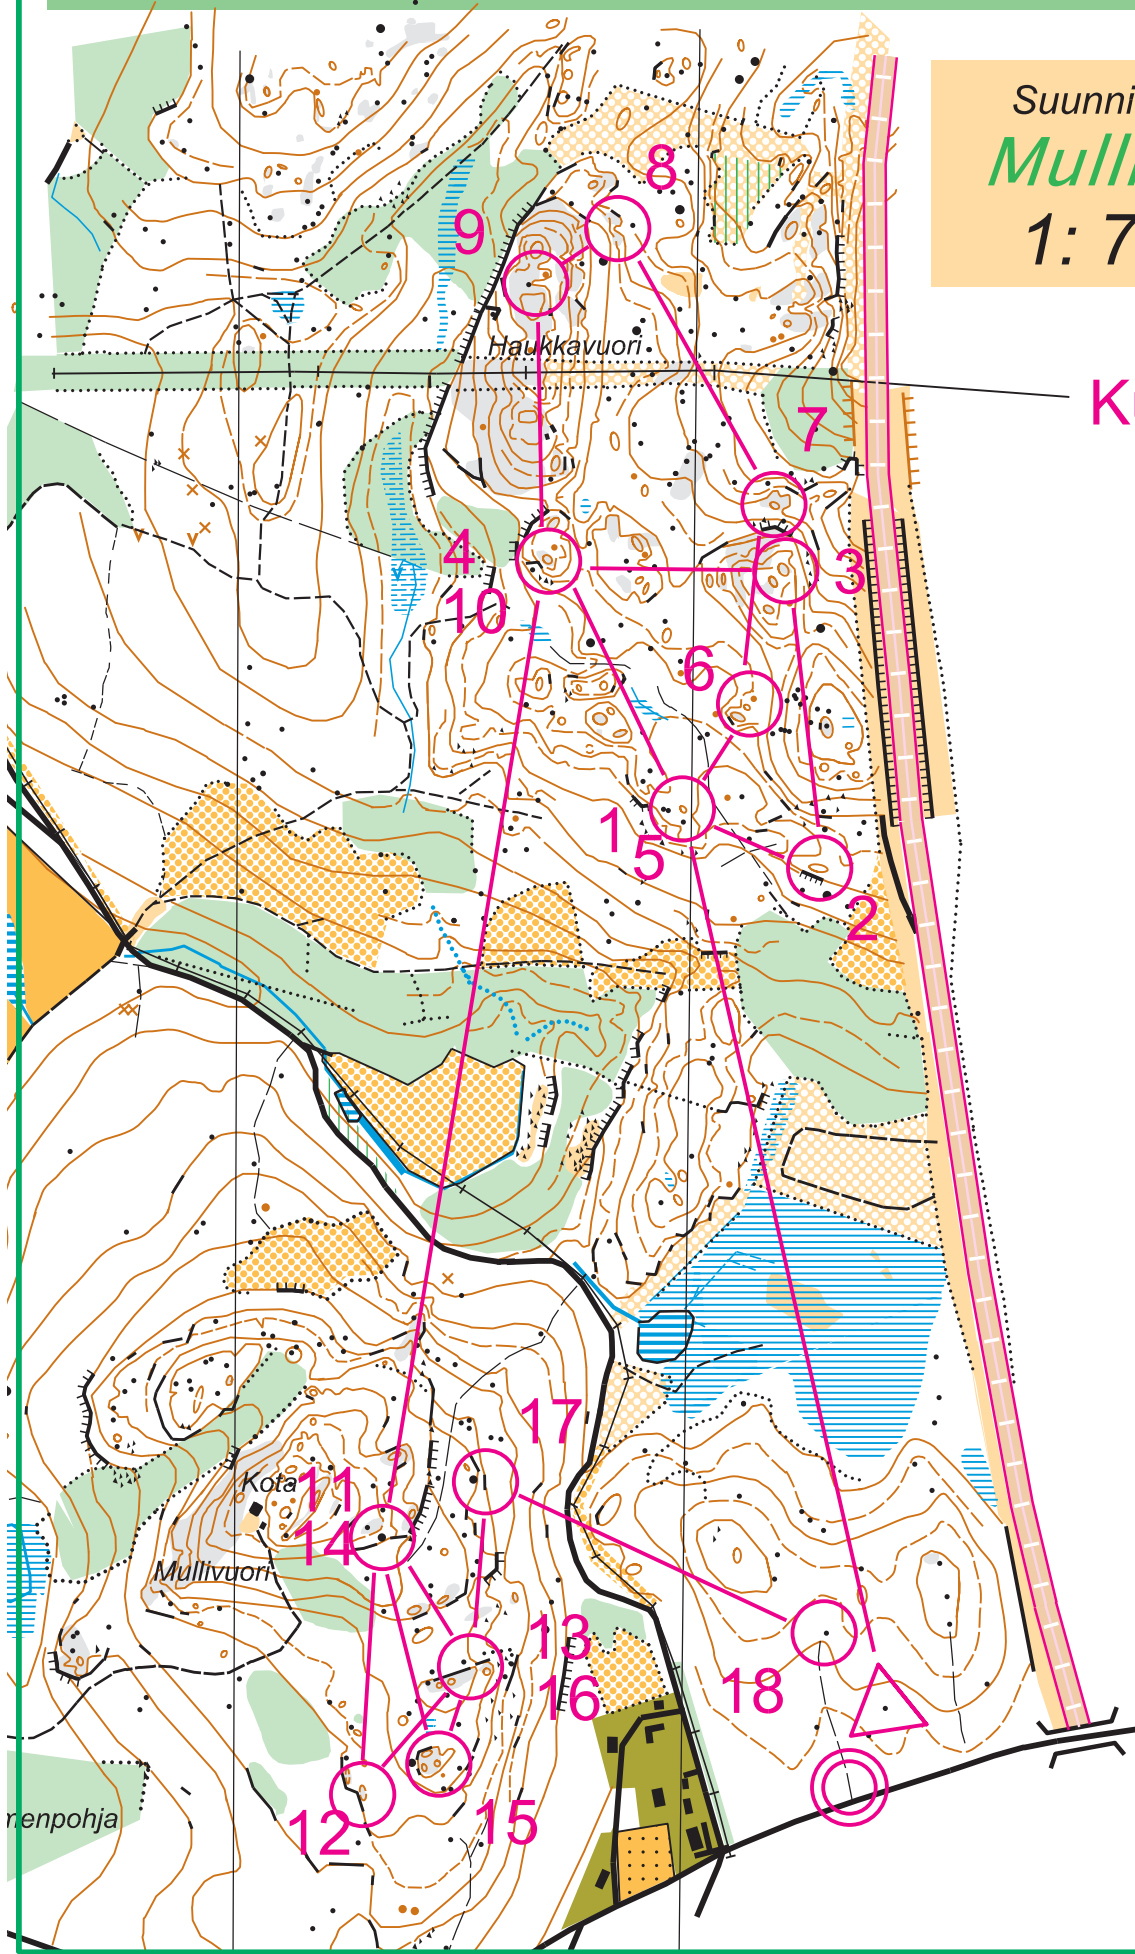

# Mullikurko 4.11. 2009

Suunnistuskartta  
*Mullivuori*  
1:7 500

Kurko